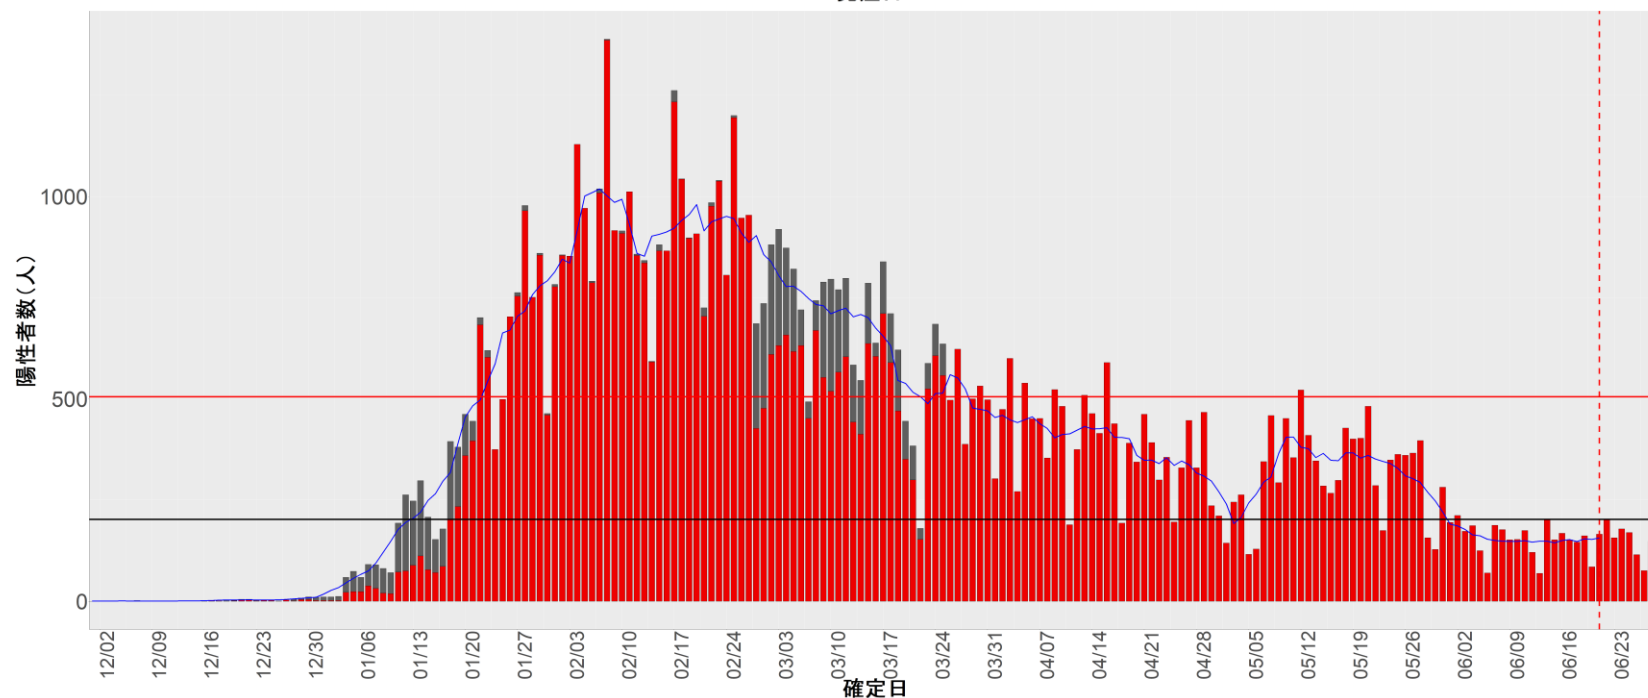

都道府県別エピカーブ （2021/12/1から2022/6/28まで）

【集計方法】

- 確定日は「陽性判明日」、それが不明な場合「自治体発表日」
- 無症状例は上段に含まれない
- リンク不明の場合は「孤発例」としてカウント
- 上段の薄灰色の発症日不明例は確定日から推定した発症日でカウント
- 東京都の発症日に基づくエピカーブは全てリンクなしとしてカウント

【補助線】

- 上段の赤垂直線は17日前、黒垂直線は14日前、下段の赤垂直線は7日前を示す
- 赤水平線は、1週間の累積症例数が人口10万人あたり250に相当する数を1日あたりの症例数に換算したもの。同様に、黒水平線は人口10万人あたり100人に相当する
- 青線は7日間の移動平均であり、上段の移動平均には発症日不明例も含まれる

14. 神奈川

15. 新潟

16. 富山

17. 石川

18. 福井

19. 山梨

20. 長野

21. 岐阜

22. 静岡

23. 愛知

24. 三重

25. 滋賀

26. 京都

27. 大阪

28. 兵庫

29. 奈良

30. 和歌山

31. 鳥取

32. 島根

33. 岡山

34. 広島

35. 山口

36. 徳島

37. 香川