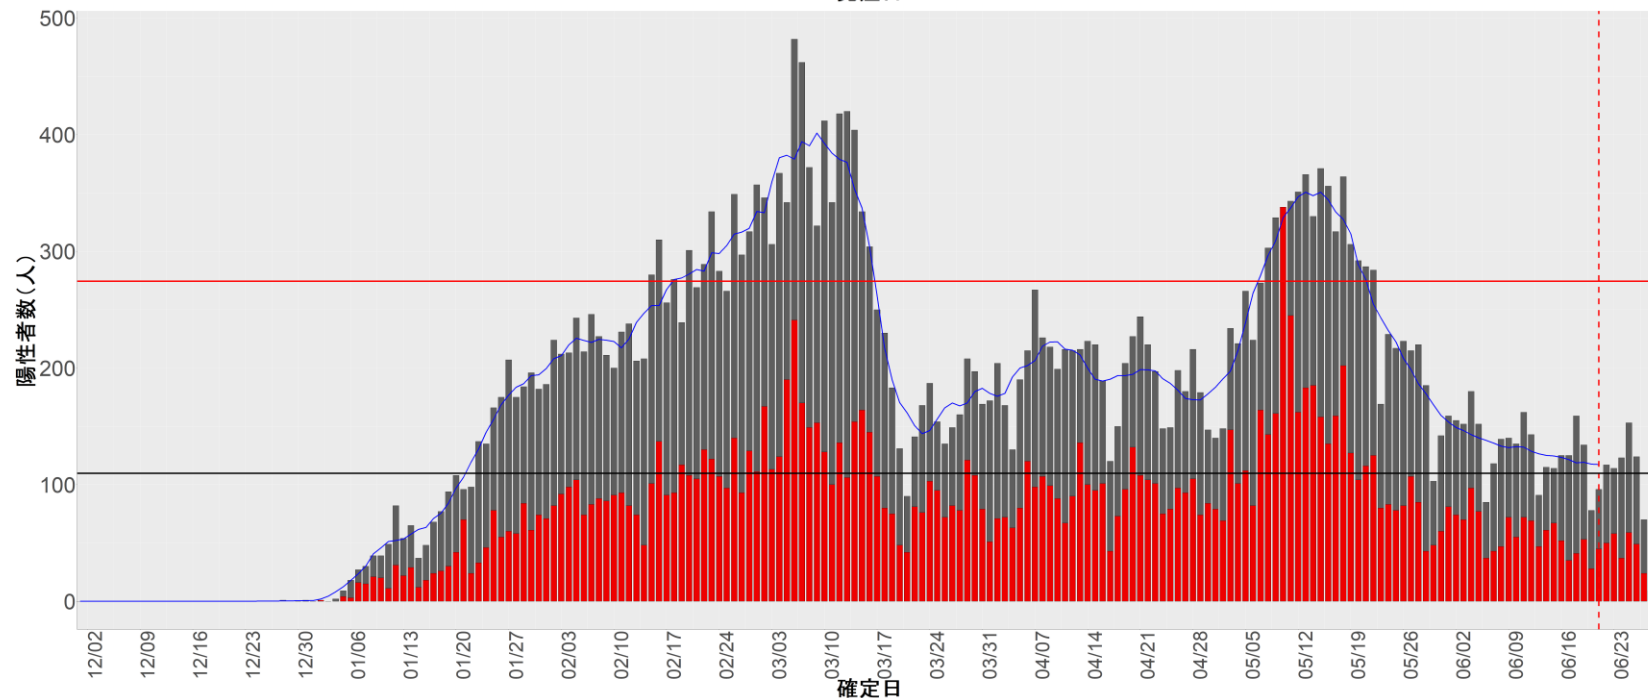

都道府県別エピカーブ （2021/12/1から2022/6/28まで）

【集計方法】

- 確定日は「陽性判明日」、それが不明な場合「自治体発表日」
- 無症状例は上段に含まれない
- リンク不明の場合は「孤発例」としてカウント
- 上段の薄灰色の発症日不明例は確定日から推定した発症日でカウント
- 東京都の発症日に基づくエピカーブは全てリンクなしとしてカウント

【補助線】

- 上段の赤垂直線は17日前、黒垂直線は14日前、下段の赤垂直線は7日前を示す
- 赤水平線は、1週間の累積症例数が人口10万人あたり250に相当する数を1日あたりの症例数に換算したもの。同様に、黒水平線は人口10万人あたり100人に相当する
- 青線は7日間の移動平均であり、上段の移動平均には発症日不明例も含まれる

14. 神奈川

15. 新潟

16. 富山

17. 石川

18. 福井

19. 山梨

20. 長野

21. 岐阜

22. 静岡

23. 愛知

24. 三重

25. 滋賀

26. 京都

27. 大阪

28. 兵庫

29. 奈良