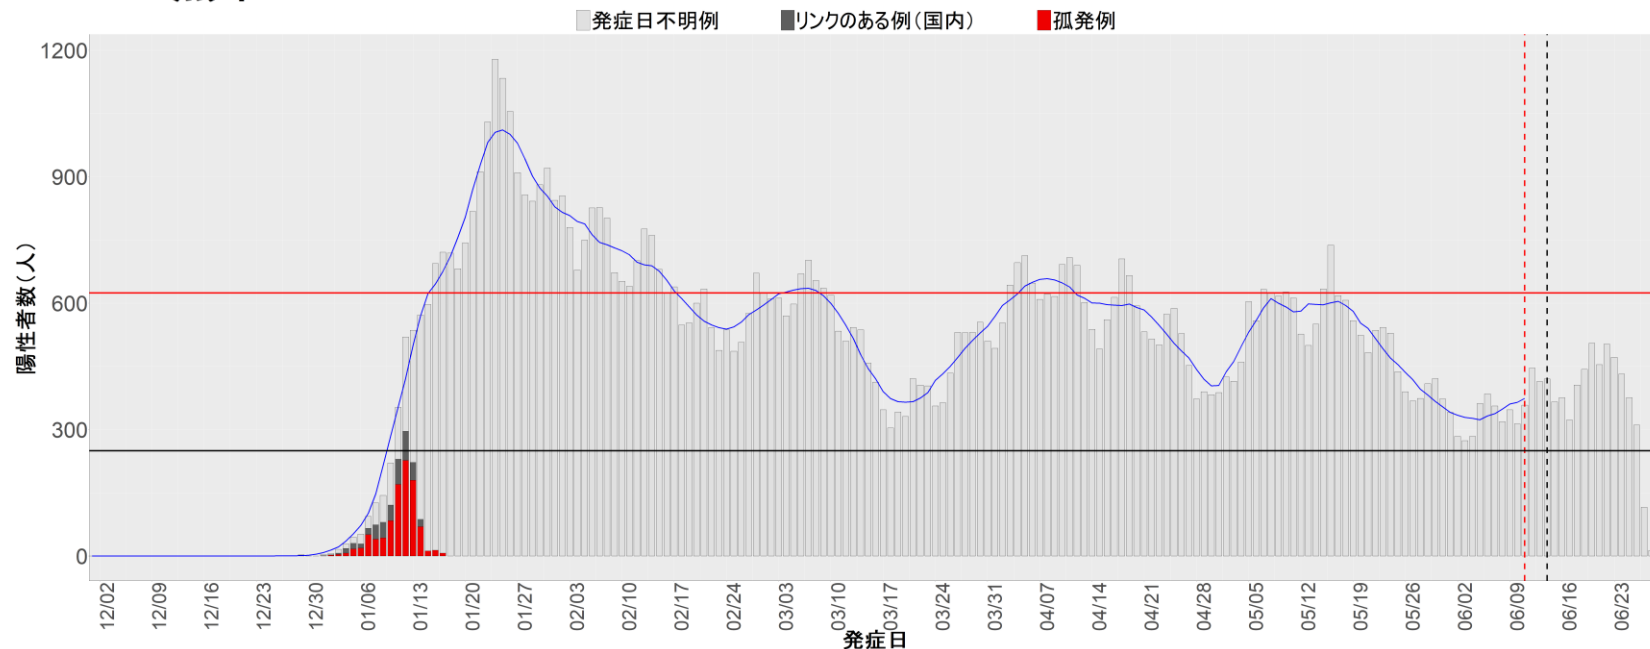

都道府県別エピカーブ （2021/12/1から2022/6/28まで）

【集計方法】

- 確定日は「陽性判明日」、それが不明な場合「自治体発表日」
- 無症状例は上段に含まれない
- リンク不明の場合は「孤発例」としてカウント
- 上段の薄灰色の発症日不明例は確定日から推定した発症日でカウント
- 東京都の発症日に基づくエピカーブは全てリンクなしとしてカウント

【補助線】

- 上段の赤垂直線は17日前、黒垂直線は14日前、下段の赤垂直線は7日前を示す
- 赤水平線は、1週間の累積症例数が人口10万人あたり250に相当する数を1日あたりの症例数に換算したもの。同様に、黒水平線は人口10万人あたり100人に相当する
- 青線は7日間の移動平均であり、上段の移動平均には発症日不明例も含まれる

30. 和歌山

31. 鳥取

32. 島根

33. 岡山

34. 広島

35. 山口

36. 徳島

37. 香川

38. 愛媛

39. 高知

40. 福岡

41. 佐賀

42. 長崎

43. 熊本

44. 大分

45. 宮崎

46. 鹿児島

47. 沖縄