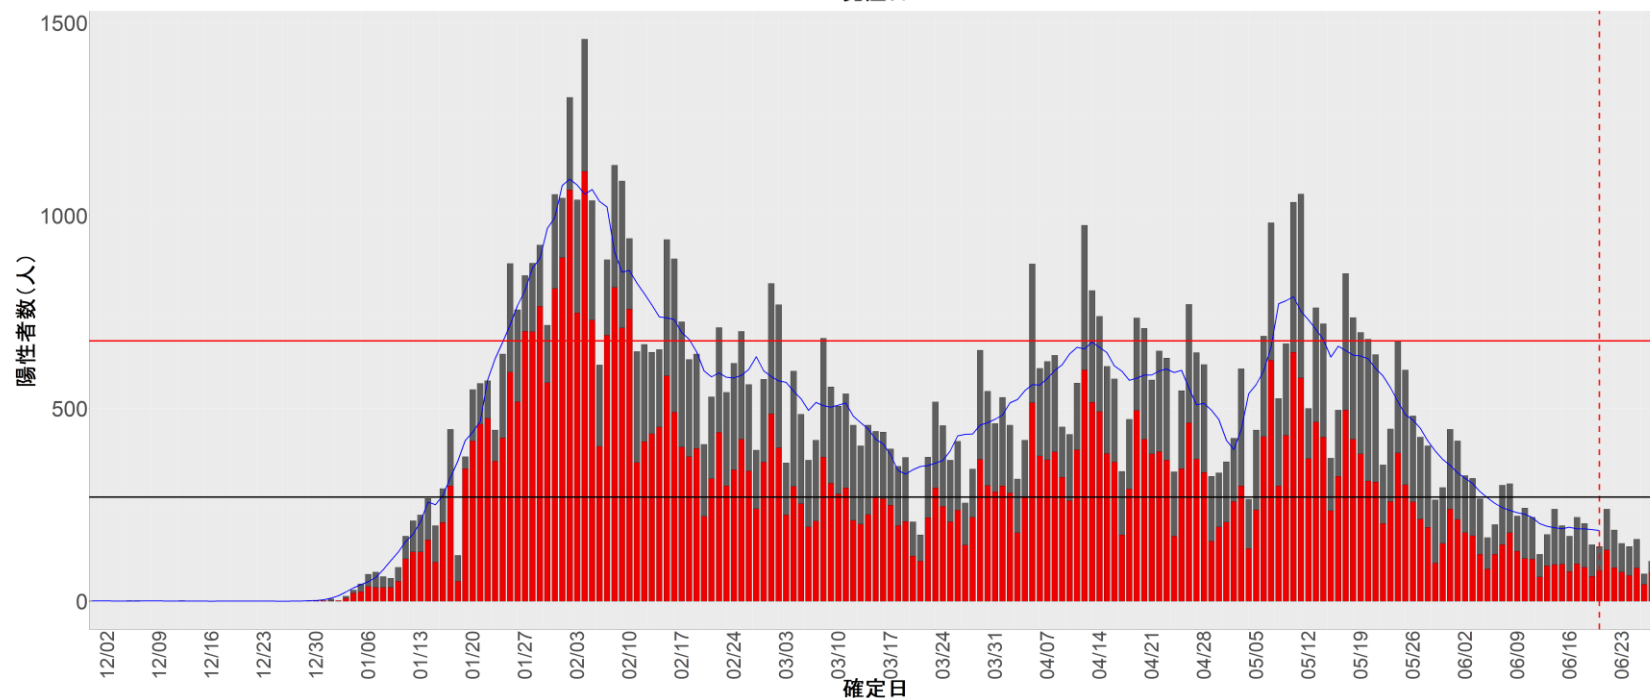

都道府県別エピカーブ （2021/12/1から2022/6/28まで）

【集計方法】

- 確定日は「陽性判明日」、それが不明な場合「自治体発表日」
- 無症状例は上段に含まれない
- リンク不明の場合は「孤発例」としてカウント
- 上段の薄灰色の発症日不明例は確定日から推定した発症日でカウント
- 東京都の発症日に基づくエピカーブは全てリンクなしとしてカウント

【補助線】

- 上段の赤垂直線は17日前、黒垂直線は14日前、下段の赤垂直線は7日前を示す
- 赤水平線は、1週間の累積症例数が人口10万人あたり250に相当する数を1日あたりの症例数に換算したもの。同様に、黒水平線は人口10万人あたり100人に相当する
- 青線は7日間の移動平均であり、上段の移動平均には発症日不明例も含まれる

22. 静岡

23. 愛知

24. 三重

25. 滋賀

26. 京都

27. 大阪

28. 兵庫

29. 奈良

30. 和歌山

31. 鳥取

32. 島根

33. 岡山

34. 広島

35. 山口

36. 徳島

37. 香川

38. 愛媛

39. 高知

40. 福岡

41. 佐賀

42. 長崎

43. 熊本

44. 大分

45. 宮崎