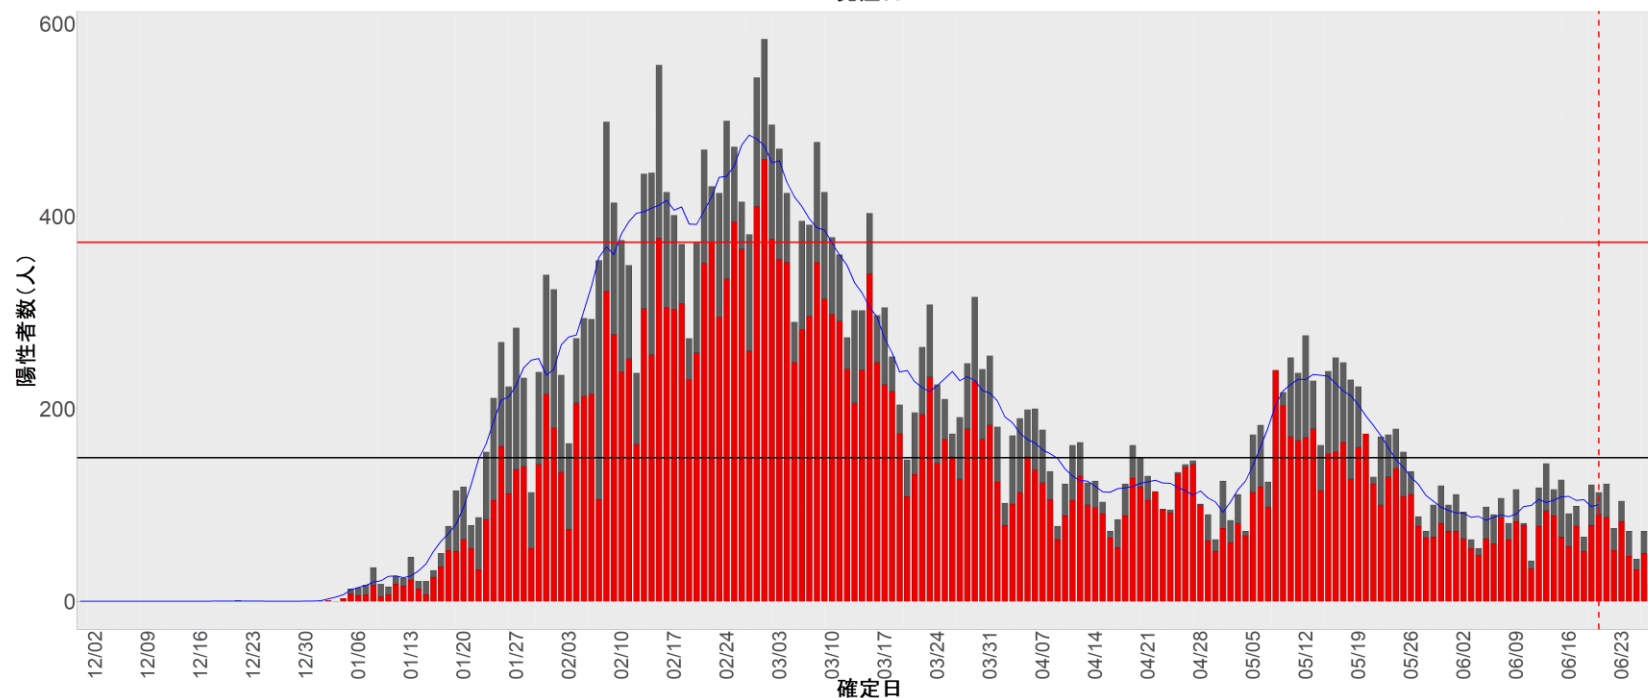

都道府県別エピカーブ （2021/12/1から2022/6/28まで）

【集計方法】

- 確定日は「陽性判明日」、それが不明な場合「自治体発表日」
- 無症状例は上段に含まれない
- リンク不明の場合は「孤発例」としてカウント
- 上段の薄灰色の発症日不明例は確定日から推定した発症日でカウント
- 東京都の発症日に基づくエピカーブは全てリンクなしとしてカウント

【補助線】

- 上段の赤垂直線は17日前、黒垂直線は14日前、下段の赤垂直線は7日前を示す
- 赤水平線は、1週間の累積症例数が人口10万人あたり250に相当する数を1日あたりの症例数に換算したもの。同様に、黒水平線は人口10万人あたり100人に相当する
- 青線は7日間の移動平均であり、上段の移動平均には発症日不明例も含まれる

6. 山形

7. 福島

8. 茨城

9. 栃木

10. 群馬

11. 埼玉

12. 千葉

13. 東京

14. 神奈川

15. 新潟

16. 富山

17. 石川

18. 福井

19. 山梨

20. 長野

21. 岐阜