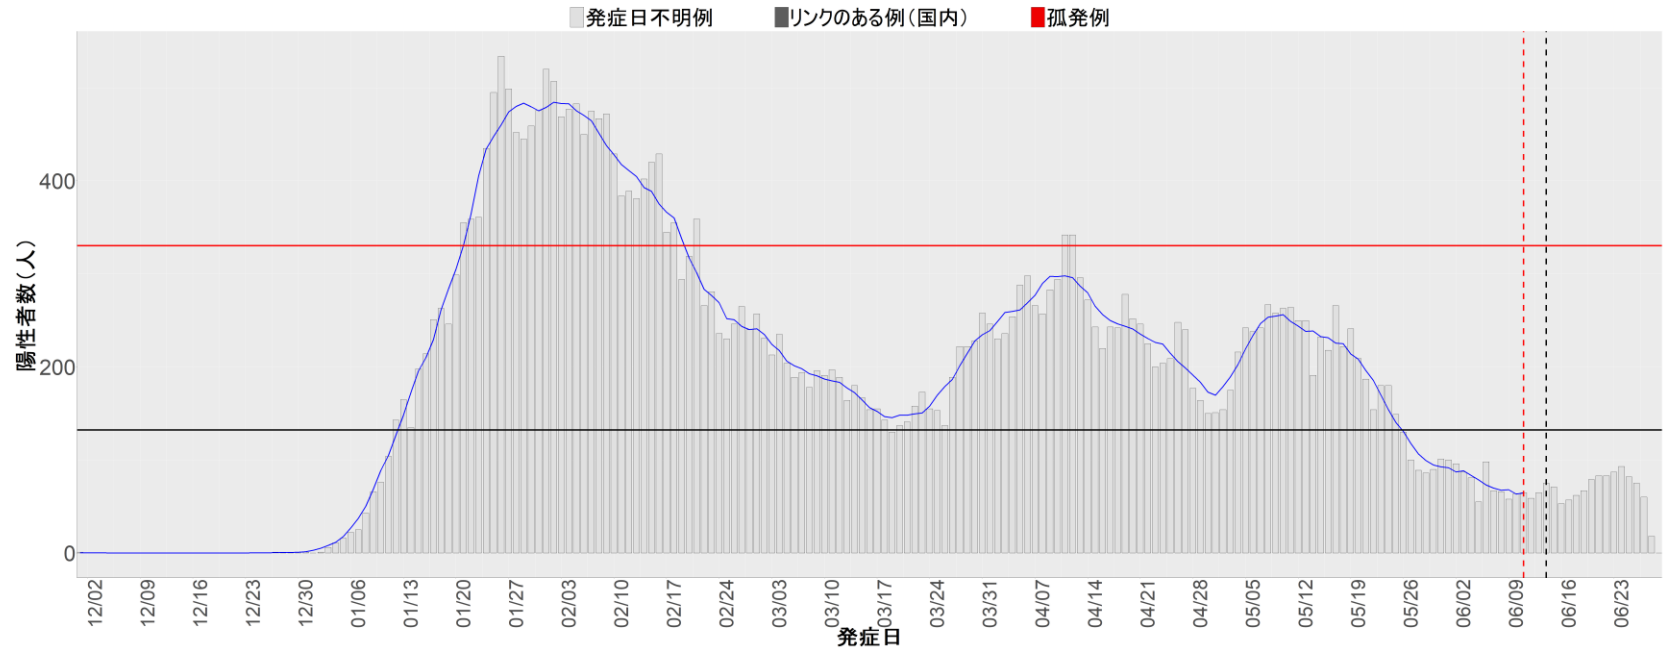

都道府県別エピカーブ （2021/12/1から2022/6/28まで）

【集計方法】

- 確定日は「陽性判明日」、それが不明な場合「自治体発表日」
- 無症状例は上段に含まれない
- リンク不明の場合は「孤発例」としてカウント
- 上段の薄灰色の発症日不明例は確定日から推定した発症日でカウント
- 東京都の発症日に基づくエピカーブは全てリンクなしとしてカウント

【補助線】

- 上段の赤垂直線は17日前、黒垂直線は14日前、下段の赤垂直線は7日前を示す
- 赤水平線は、1週間の累積症例数が人口10万人あたり250に相当する数を1日あたりの症例数に換算したもの。同様に、黒水平線は人口10万人あたり100人に相当する
- 青線は7日間の移動平均であり、上段の移動平均には発症日不明例も含まれる

22. 静岡

23. 愛知

24. 三重

25. 滋賀

26. 京都

27. 大阪

28. 兵庫

29. 奈良

30. 和歌山

31. 鳥取

32. 島根

33. 岡山

34. 広島

35. 山口

36. 徳島

37. 香川