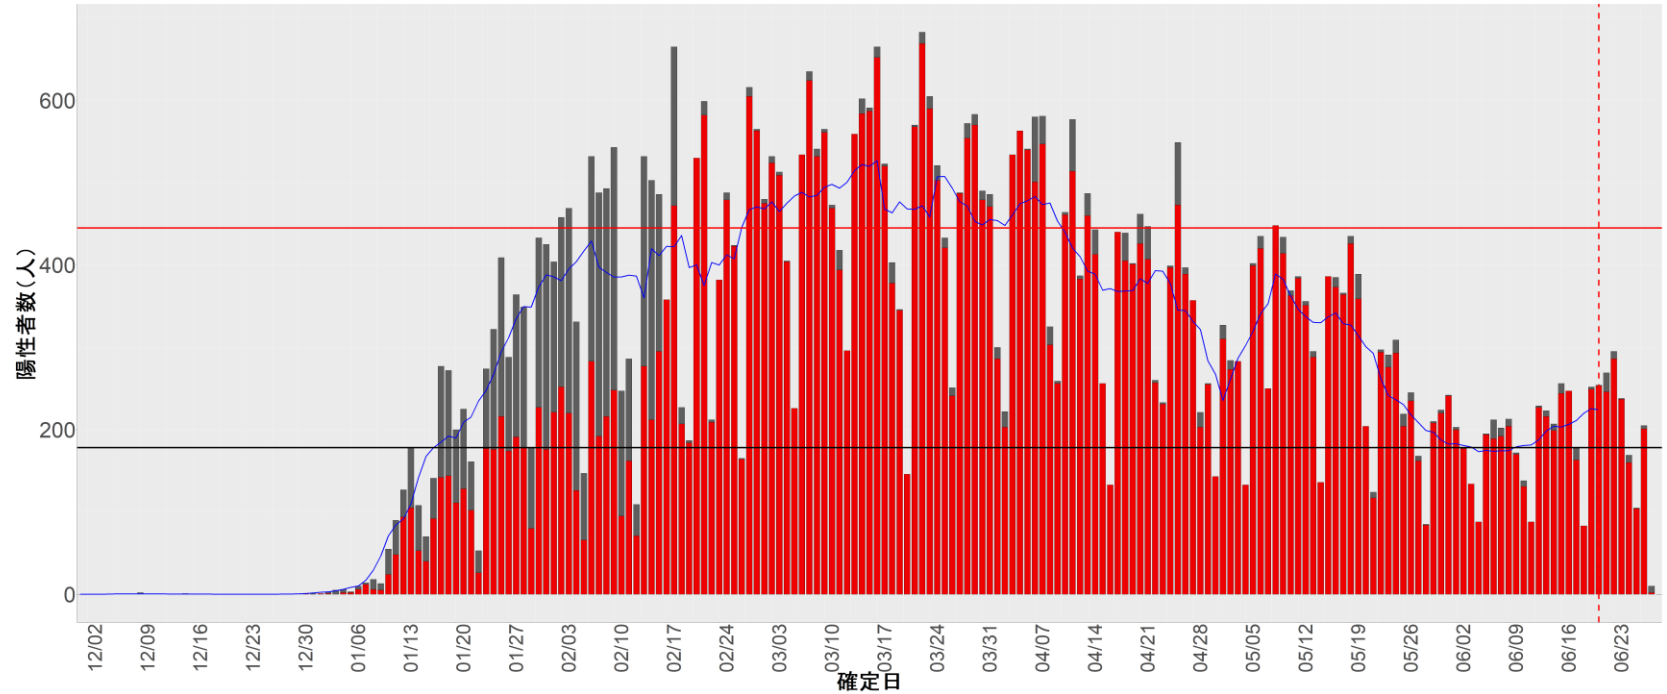

都道府県別エピカーブ （2021/12/1から2022/6/28まで）

【集計方法】

- 確定日は「陽性判明日」、それが不明な場合「自治体発表日」
- 無症状例は上段に含まれない
- リンク不明の場合は「孤発例」としてカウント
- 上段の薄灰色の発症日不明例は確定日から推定した発症日でカウント
- 東京都の発症日に基づくエピカーブは全てリンクなしとしてカウント

【補助線】

- 上段の赤垂直線は17日前、黒垂直線は14日前、下段の赤垂直線は7日前を示す
- 赤水平線は、1週間の累積症例数が人口10万人あたり250に相当する数を1日あたりの症例数に換算したもの。同様に、黒水平線は人口10万人あたり100人に相当する
- 青線は7日間の移動平均であり、上段の移動平均には発症日不明例も含まれる

【注意事項】

- データは全て自治体公表情報から取得
- 2021-12-01から2022-06-28までに報告された症例が含まれる
- 詳細情報の発表がない一部の自治体ではエピカーブにリンクの有無を反映出来ていない

全国

1. 北海道

2. 青森

3. 岩手

4. 宮城

5. 秋田