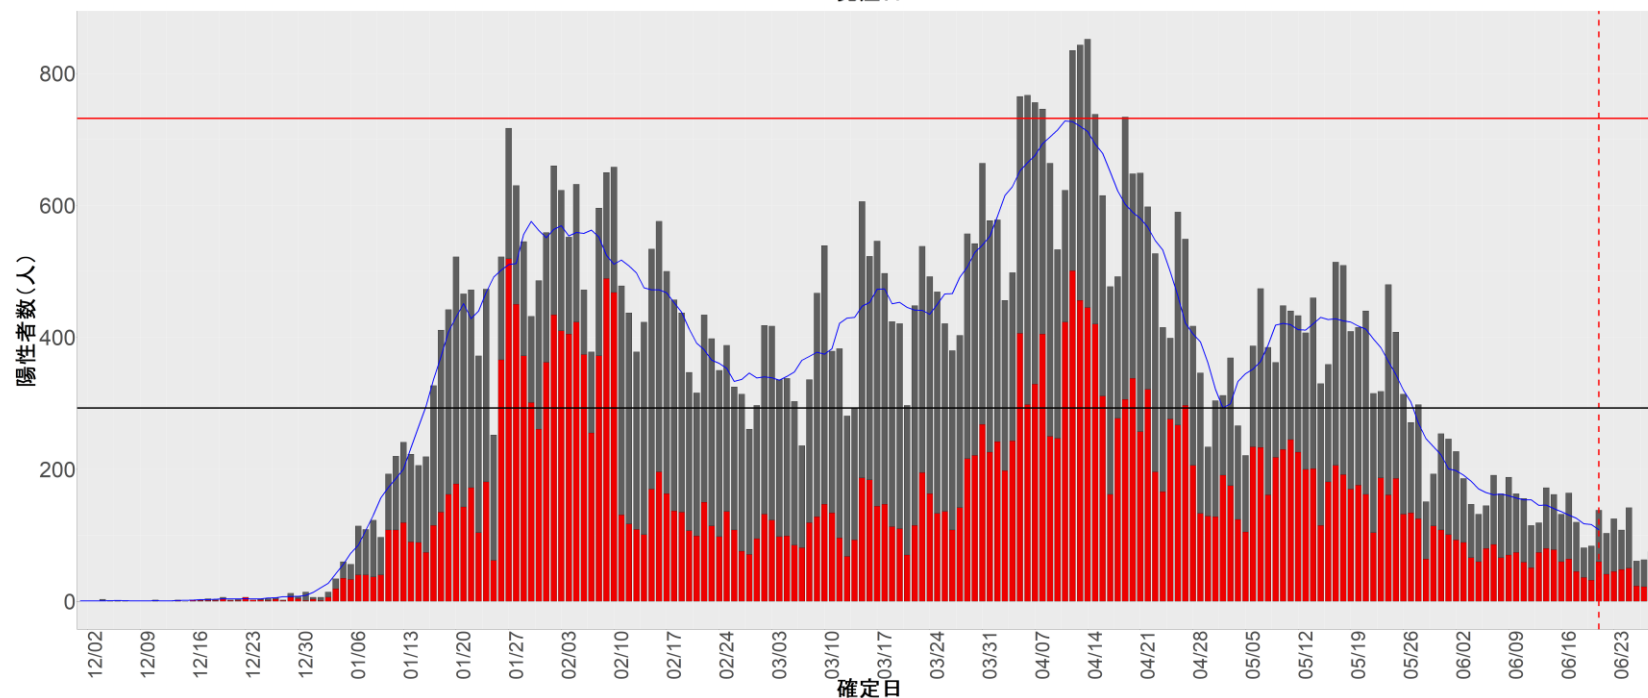

都道府県別エピカーブ （2021/12/1から2022/6/28まで）

【集計方法】

- 確定日は「陽性判明日」、それが不明な場合「自治体発表日」
- 無症状例は上段に含まれない
- リンク不明の場合は「孤発例」としてカウント
- 上段の薄灰色の発症日不明例は確定日から推定した発症日でカウント
- 東京都の発症日に基づくエピカーブは全てリンクなしとしてカウント

【補助線】

- 上段の赤垂直線は17日前、黒垂直線は14日前、下段の赤垂直線は7日前を示す
- 赤水平線は、1週間の累積症例数が人口10万人あたり250に相当する数を1日あたりの症例数に換算したもの。同様に、黒水平線は人口10万人あたり100人に相当する
- 青線は7日間の移動平均であり、上段の移動平均には発症日不明例も含まれる

14. 神奈川

15. 新潟

16. 富山

17. 石川

18. 福井

19. 山梨

20. 長野

21. 岐阜

22. 静岡

23. 愛知

24. 三重

25. 滋賀

26. 京都

27. 大阪

28. 兵庫

29. 奈良