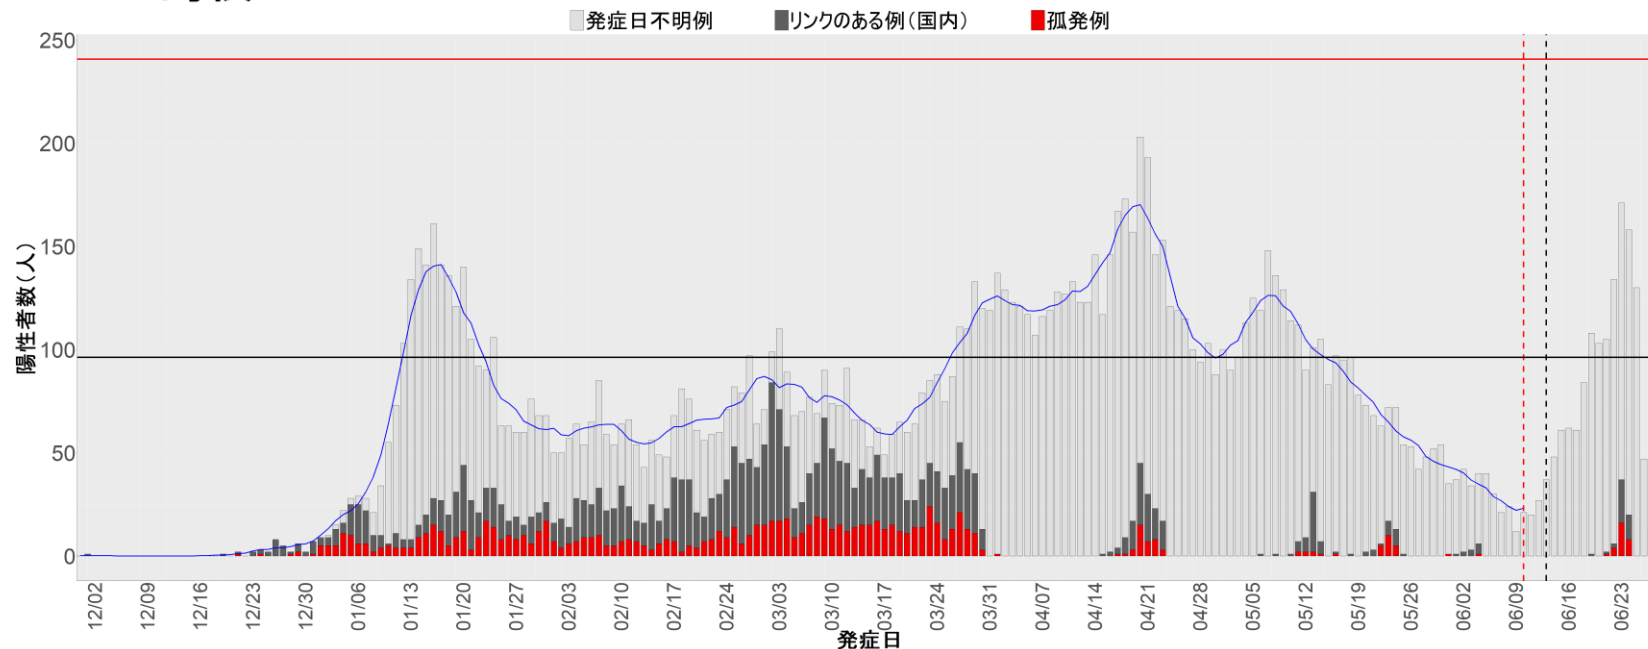

都道府県別エピカーブ （2021/12/1から2022/6/28まで）

【集計方法】

- 確定日は「陽性判明日」、それが不明な場合「自治体発表日」
- 無症状例は上段に含まれない
- リンク不明の場合は「孤発例」としてカウント
- 上段の薄灰色の発症日不明例は確定日から推定した発症日でカウント
- 東京都の発症日に基づくエピカーブは全てリンクなしとしてカウント

【補助線】

- 上段の赤垂直線は17日前、黒垂直線は14日前、下段の赤垂直線は7日前を示す
- 赤水平線は、1週間の累積症例数が人口10万人あたり250に相当する数を1日あたりの症例数に換算したもの。同様に、黒水平線は人口10万人あたり100人に相当する
- 青線は7日間の移動平均であり、上段の移動平均には発症日不明例も含まれる

14. 神奈川

15. 新潟

16. 富山

17. 石川

18. 福井

19. 山梨

20. 長野

21. 岐阜

22. 静岡

23. 愛知

24. 三重

25. 滋賀

26. 京都

27. 大阪

28. 兵庫

29. 奈良

30. 和歌山

31. 鳥取

32. 島根

33. 岡山

34. 広島

35. 山口

36. 徳島

37. 香川