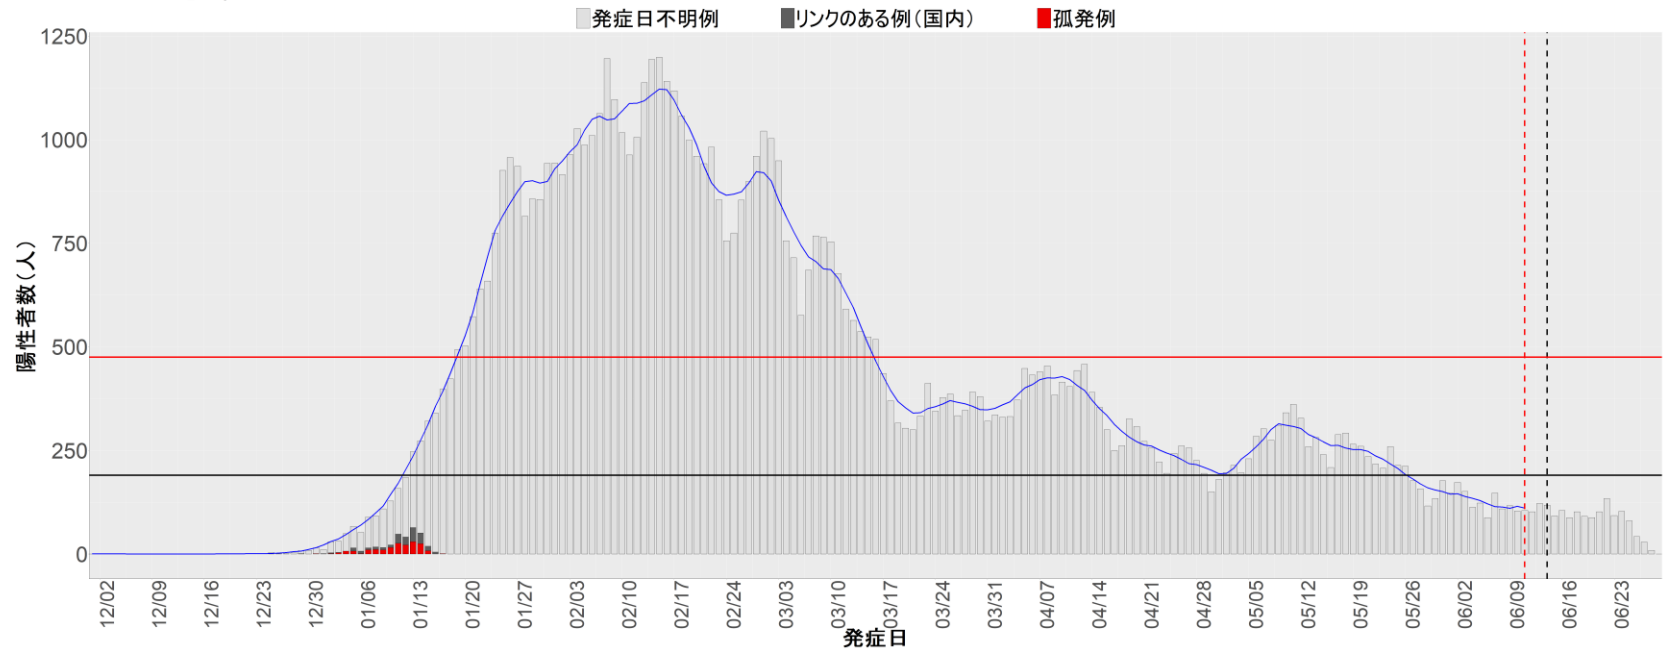

都道府県別エピカーブ （2021/12/1から2022/6/28まで）

【集計方法】

- 確定日は「陽性判明日」、それが不明な場合「自治体発表日」
- 無症状例は上段に含まれない
- リンク不明の場合は「孤発例」としてカウント
- 上段の薄灰色の発症日不明例は確定日から推定した発症日でカウント
- 東京都の発症日に基づくエピカーブは全てリンクなしとしてカウント

【補助線】

- 上段の赤垂直線は17日前、黒垂直線は14日前、下段の赤垂直線は7日前を示す
- 赤水平線は、1週間の累積症例数が人口10万人あたり250に相当する数を1日あたりの症例数に換算したもの。同様に、黒水平線は人口10万人あたり100人に相当する
- 青線は7日間の移動平均であり、上段の移動平均には発症日不明例も含まれる

22. 静岡

23. 愛知

24. 三重

25. 滋賀

26. 京都

27. 大阪

28. 兵庫

29. 奈良

30. 和歌山

31. 鳥取

32. 島根

33. 岡山

34. 広島

35. 山口

36. 徳島

37. 香川