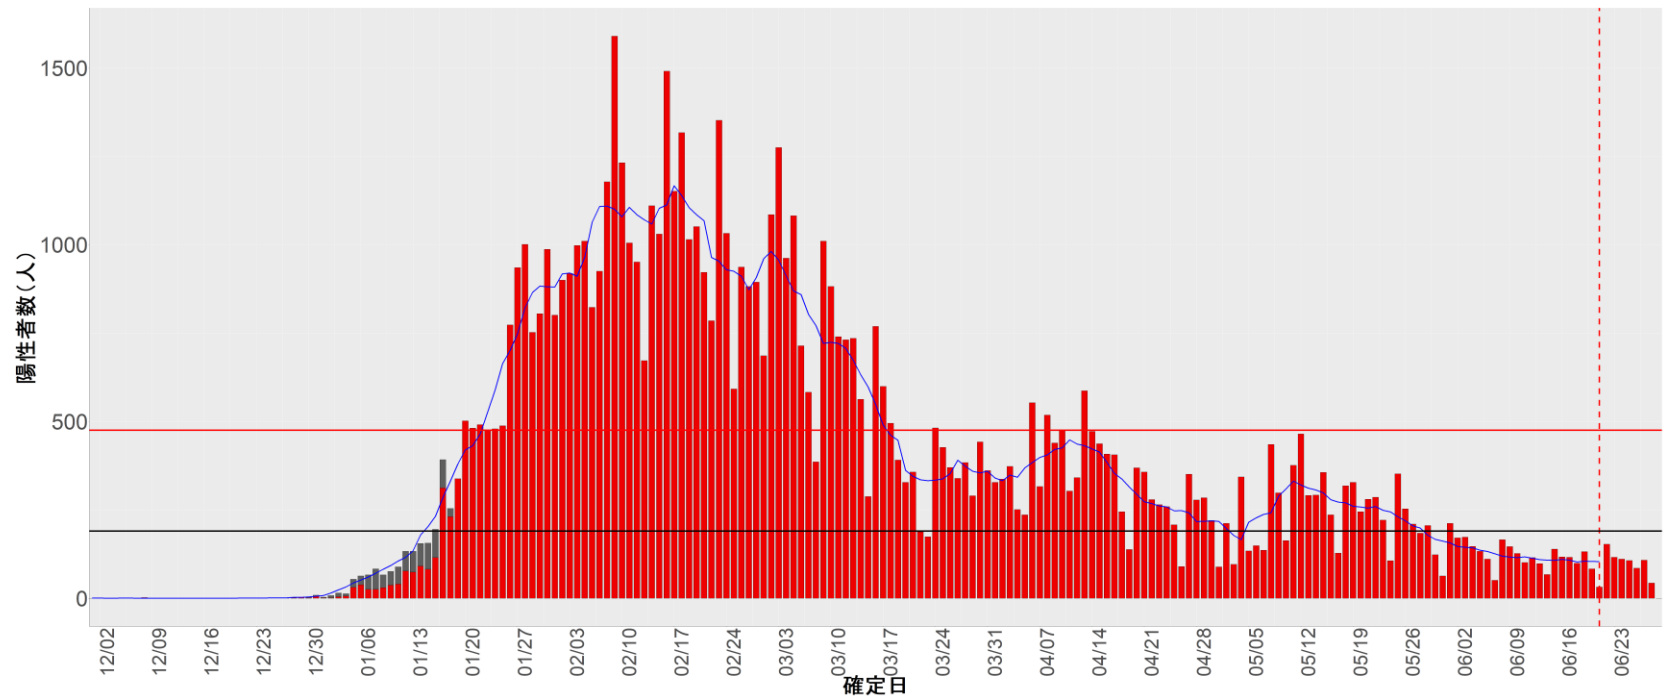

都道府県別エピカーブ （2021/12/1から2022/6/28まで）

【集計方法】

- 確定日は「陽性判明日」、それが不明な場合「自治体発表日」
- 無症状例は上段に含まれない
- リンク不明の場合は「孤発例」としてカウント
- 上段の薄灰色の発症日不明例は確定日から推定した発症日でカウント
- 東京都の発症日に基づくエピカーブは全てリンクなしとしてカウント

【補助線】

- 上段の赤垂直線は17日前、黒垂直線は14日前、下段の赤垂直線は7日前を示す
- 赤水平線は、1週間の累積症例数が人口10万人あたり250に相当する数を1日あたりの症例数に換算したもの。同様に、黒水平線は人口10万人あたり100人に相当する
- 青線は7日間の移動平均であり、上段の移動平均には発症日不明例も含まれる

14. 神奈川

15. 新潟

16. 富山

17. 石川

18. 福井

19. 山梨

20. 長野

21. 岐阜

22. 静岡

23. 愛知

24. 三重

25. 滋賀

26. 京都

27. 大阪

28. 兵庫

29. 奈良

30. 和歌山

31. 鳥取

32. 島根

33. 岡山

34. 広島

35. 山口

36. 徳島

37. 香川