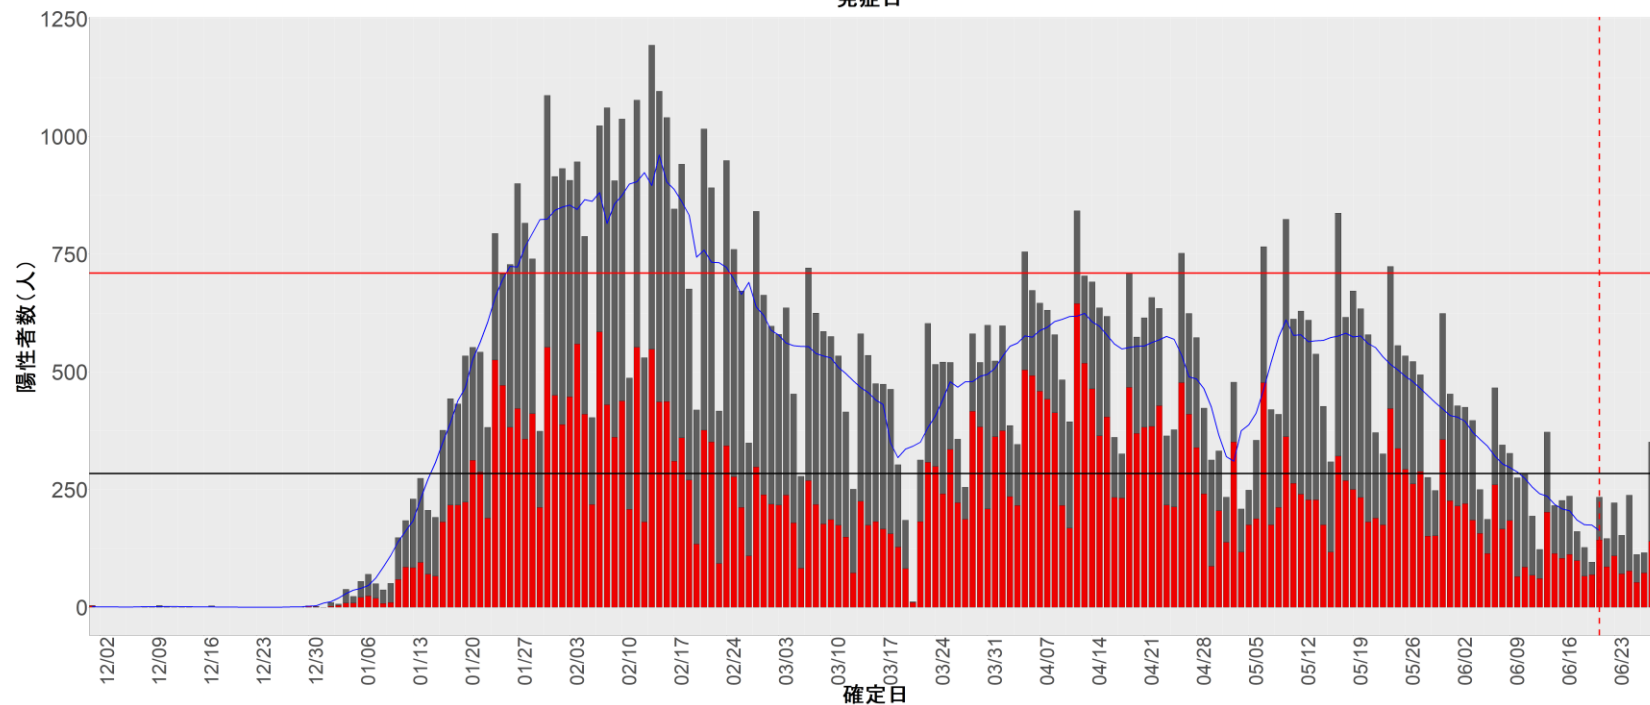

都道府県別エピカーブ （2021/12/1から2022/6/28まで）

【集計方法】

- 確定日は「陽性判明日」、それが不明な場合「自治体発表日」
- 無症状例は上段に含まれない
- リンク不明の場合は「孤発例」としてカウント
- 上段の薄灰色の発症日不明例は確定日から推定した発症日でカウント
- 東京都の発症日に基づくエピカーブは全てリンクなしとしてカウント

【補助線】

- 上段の赤垂直線は17日前、黒垂直線は14日前、下段の赤垂直線は7日前を示す
- 赤水平線は、1週間の累積症例数が人口10万人あたり250に相当する数を1日あたりの症例数に換算したもの。同様に、黒水平線は人口10万人あたり100人に相当する
- 青線は7日間の移動平均であり、上段の移動平均には発症日不明例も含まれる

14. 神奈川

15. 新潟

16. 富山

17. 石川

18. 福井

19. 山梨

20. 長野

21. 岐阜

22. 静岡

23. 愛知

24. 三重

25. 滋賀

26. 京都

27. 大阪

28. 兵庫

29. 奈良