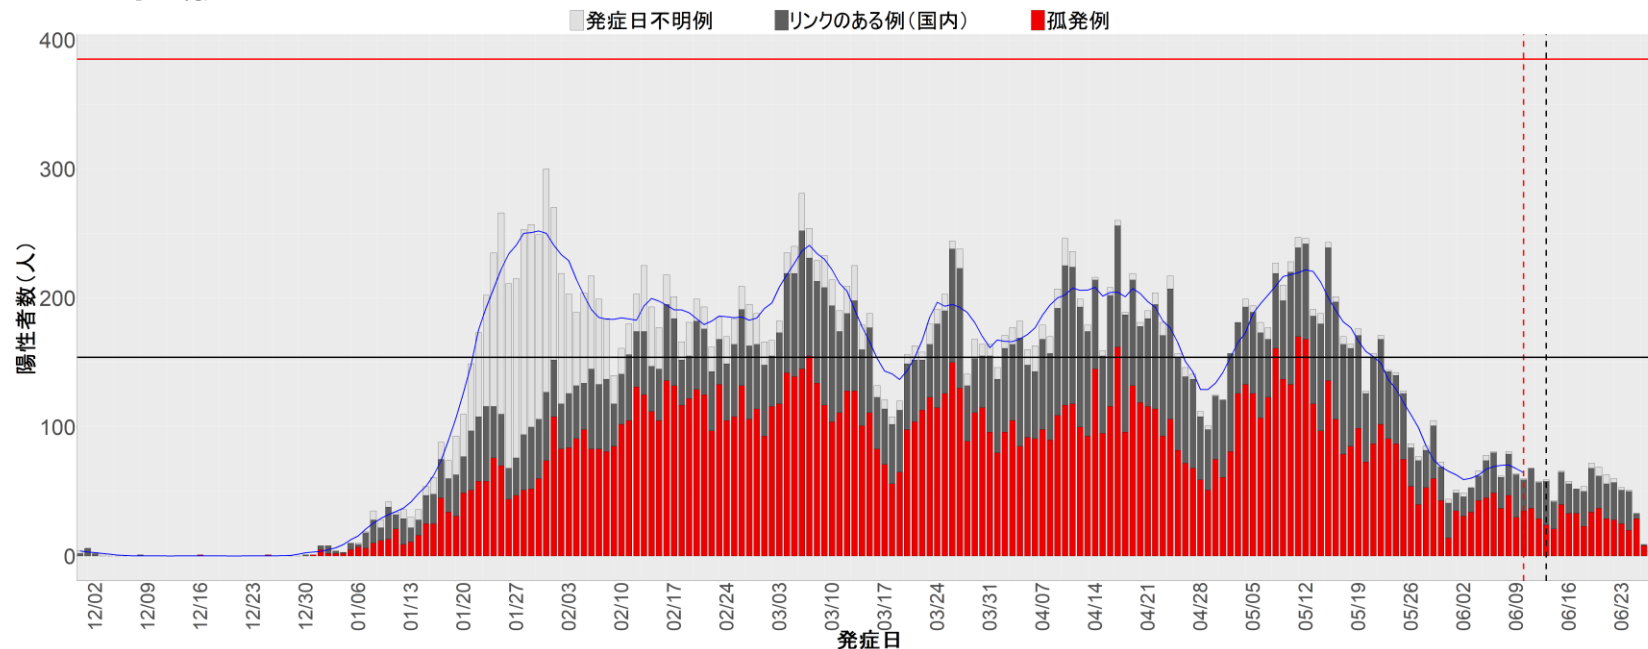

都道府県別エピカーブ （2021/12/1から2022/6/28まで）

【集計方法】

- 確定日は「陽性判明日」、それが不明な場合「自治体発表日」
- 無症状例は上段に含まれない
- リンク不明の場合は「孤発例」としてカウント
- 上段の薄灰色の発症日不明例は確定日から推定した発症日でカウント
- 東京都の発症日に基づくエピカーブは全てリンクなしとしてカウント

【補助線】

- 上段の赤垂直線は17日前、黒垂直線は14日前、下段の赤垂直線は7日前を示す
- 赤水平線は、1週間の累積症例数が人口10万人あたり250に相当する数を1日あたりの症例数に換算したもの。同様に、黒水平線は人口10万人あたり100人に相当する
- 青線は7日間の移動平均であり、上段の移動平均には発症日不明例も含まれる

【注意事項】

- データは全て自治体公表情報から取得
- 2021-12-01から2022-06-28までに報告された症例が含まれる
- 詳細情報の発表がない一部の自治体ではエピカーブにリンクの有無を反映出来ていない

全国

1. 北海道

2. 青森

3. 岩手

4. 宮城

5. 秋田

6. 山形

7. 福島

8. 茨城

9. 栃木

10. 群馬

11. 埼玉

12. 千葉

13. 東京