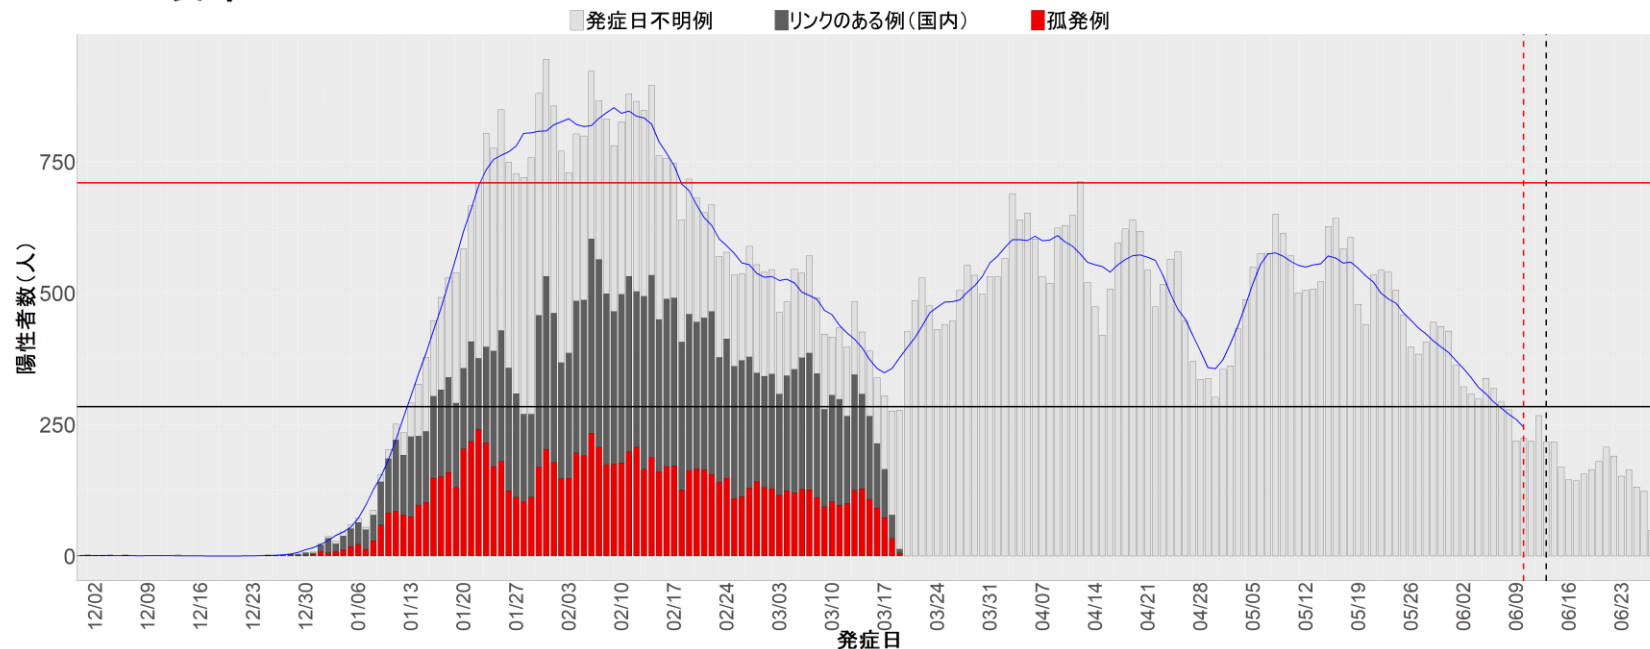

都道府県別エピカーブ （2021/12/1から2022/6/28まで）

【集計方法】

- 確定日は「陽性判明日」、それが不明な場合「自治体発表日」
- 無症状例は上段に含まれない
- リンク不明の場合は「孤発例」としてカウント
- 上段の薄灰色の発症日不明例は確定日から推定した発症日でカウント
- 東京都の発症日に基づくエピカーブは全てリンクなしとしてカウント

【補助線】

- 上段の赤垂直線は17日前、黒垂直線は14日前、下段の赤垂直線は7日前を示す
- 赤水平線は、1週間の累積症例数が人口10万人あたり250に相当する数を1日あたりの症例数に換算したもの。同様に、黒水平線は人口10万人あたり100人に相当する
- 青線は7日間の移動平均であり、上段の移動平均には発症日不明例も含まれる

14. 神奈川

15. 新潟

16. 富山

17. 石川

18. 福井

19. 山梨

20. 長野

21. 岐阜

22. 静岡

23. 愛知

24. 三重

25. 滋賀

26. 京都

27. 大阪

28. 兵庫

29. 奈良