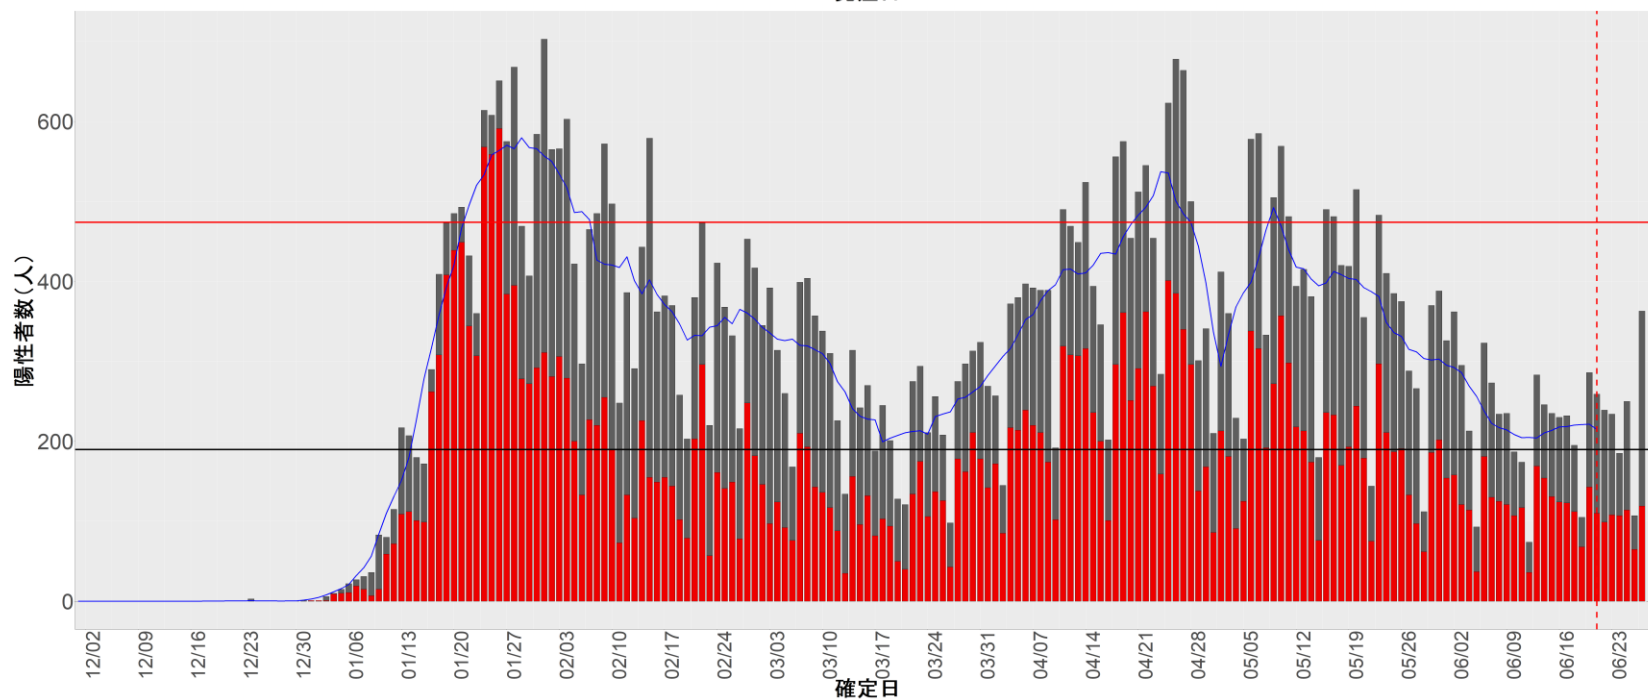

都道府県別エピカーブ （2021/12/1から2022/6/28まで）

【集計方法】

- 確定日は「陽性判明日」、それが不明な場合「自治体発表日」
- 無症状例は上段に含まれない
- リンク不明の場合は「孤発例」としてカウント
- 上段の薄灰色の発症日不明例は確定日から推定した発症日でカウント
- 東京都の発症日に基づくエピカーブは全てリンクなしとしてカウント

【補助線】

- 上段の赤垂直線は17日前、黒垂直線は14日前、下段の赤垂直線は7日前を示す
- 赤水平線は、1週間の累積症例数が人口10万人あたり250に相当する数を1日あたりの症例数に換算したもの。同様に、黒水平線は人口10万人あたり100人に相当する
- 青線は7日間の移動平均であり、上段の移動平均には発症日不明例も含まれる

30. 和歌山

31. 鳥取

32. 島根

33. 岡山

34. 広島

35. 山口

36. 徳島

37. 香川

38. 愛媛

39. 高知

40. 福岡

41. 佐賀

42. 長崎

43. 熊本

44. 大分

45. 宮崎

46. 鹿児島

47. 沖縄