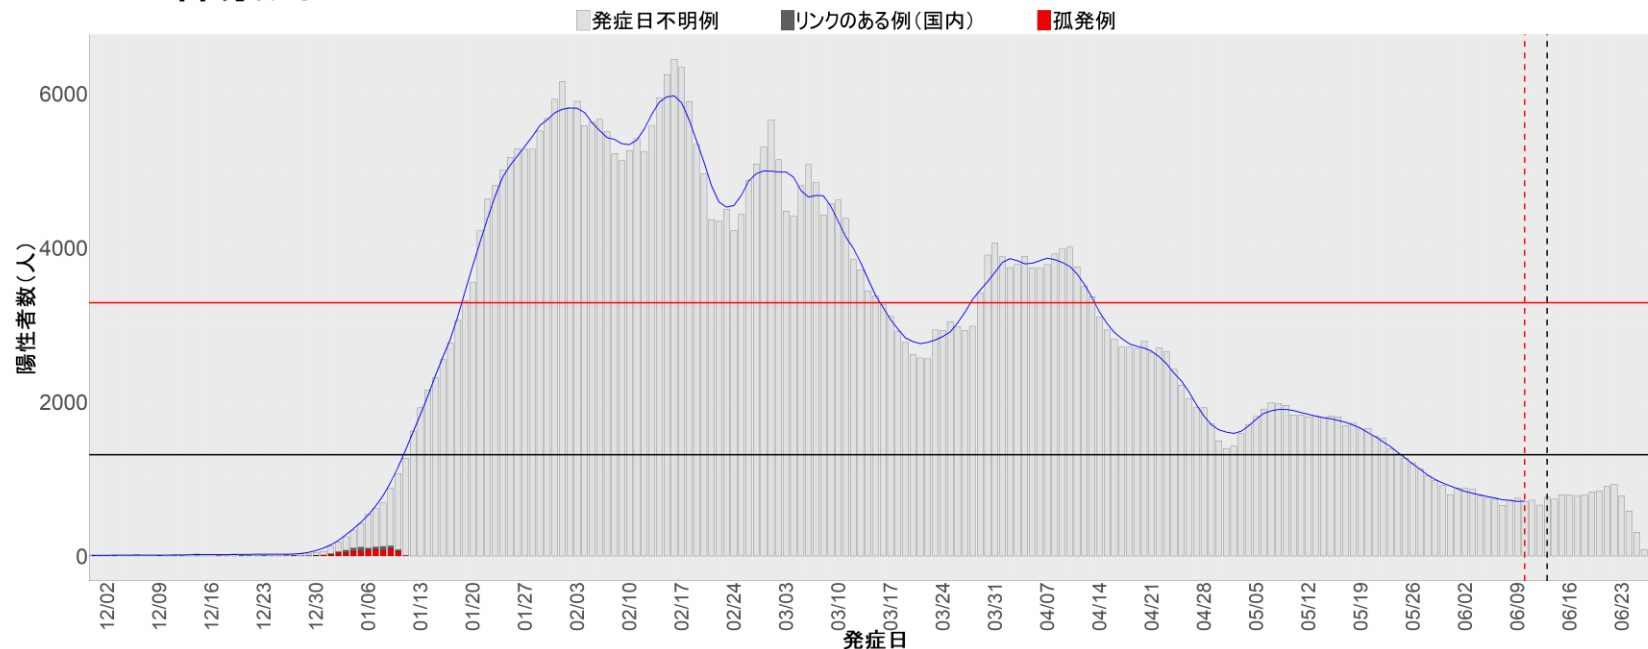

都道府県別エピカーブ （2021/12/1から2022/6/28まで）

【集計方法】

- 確定日は「陽性判明日」、それが不明な場合「自治体発表日」
- 無症状例は上段に含まれない
- リンク不明の場合は「孤発例」としてカウント
- 上段の薄灰色の発症日不明例は確定日から推定した発症日でカウント
- 東京都の発症日に基づくエピカーブは全てリンクなしとしてカウント

【補助線】

- 上段の赤垂直線は17日前、黒垂直線は14日前、下段の赤垂直線は7日前を示す
- 赤水平線は、1週間の累積症例数が人口10万人あたり250に相当する数を1日あたりの症例数に換算したもの。同様に、黒水平線は人口10万人あたり100人に相当する
- 青線は7日間の移動平均であり、上段の移動平均には発症日不明例も含まれる

6. 山形

7. 福島

8. 茨城

9. 栃木

10. 群馬

11. 埼玉

12. 千葉

13. 東京

14. 神奈川

15. 新潟

16. 富山

17. 石川

18. 福井

19. 山梨

20. 長野

21. 岐阜