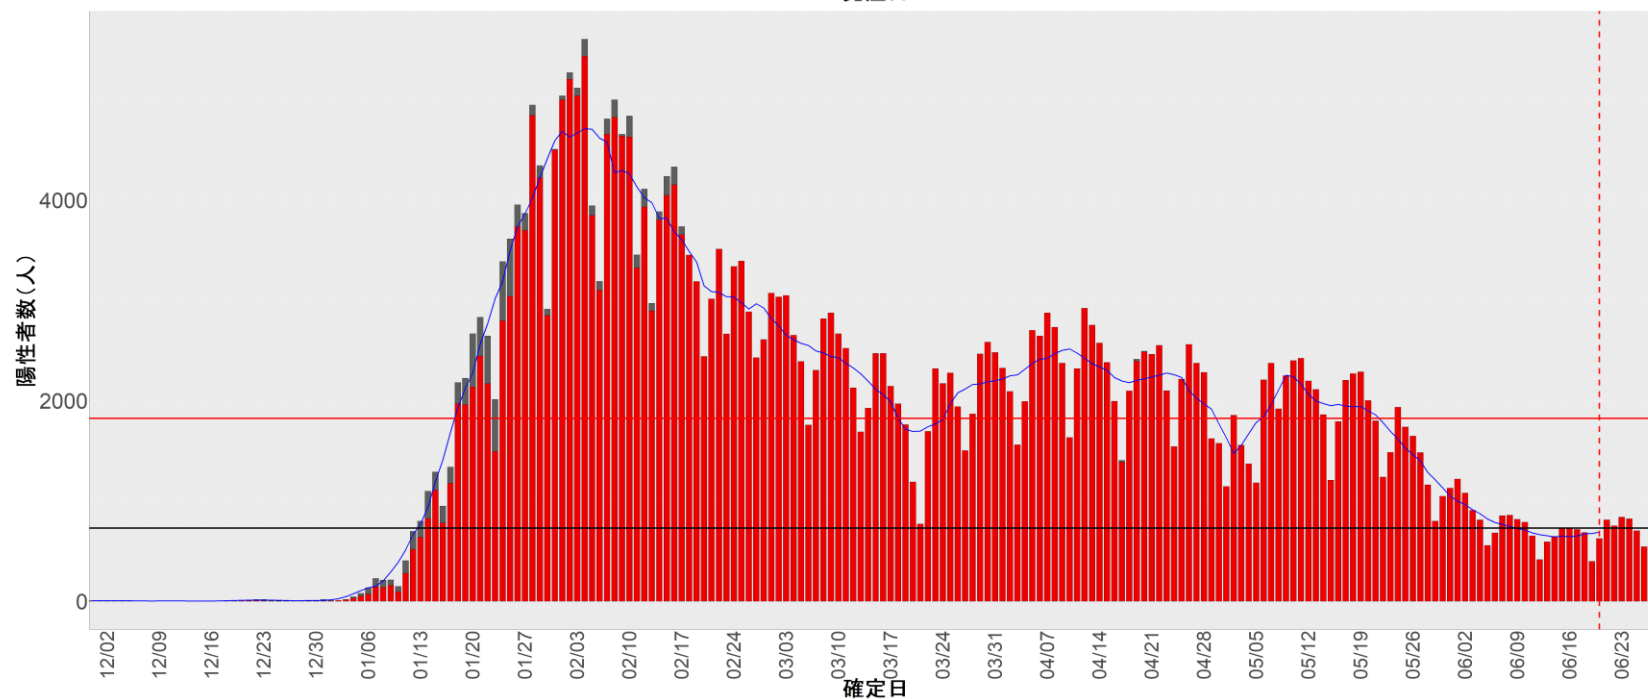

都道府県別エピカーブ （2021/12/1から2022/6/28まで）

【集計方法】

- 確定日は「陽性判明日」、それが不明な場合「自治体発表日」
- 無症状例は上段に含まれない
- リンク不明の場合は「孤発例」としてカウント
- 上段の薄灰色の発症日不明例は確定日から推定した発症日でカウント
- 東京都の発症日に基づくエピカーブは全てリンクなしとしてカウント

【補助線】

- 上段の赤垂直線は17日前、黒垂直線は14日前、下段の赤垂直線は7日前を示す
- 赤水平線は、1週間の累積症例数が人口10万人あたり250に相当する数を1日あたりの症例数に換算したもの。同様に、黒水平線は人口10万人あたり100人に相当する
- 青線は7日間の移動平均であり、上段の移動平均には発症日不明例も含まれる

22. 静岡

23. 愛知

24. 三重

25. 滋賀

26. 京都

27. 大阪

28. 兵庫

29. 奈良

30. 和歌山

31. 鳥取

32. 島根

33. 岡山

34. 広島

35. 山口

36. 徳島

37. 香川

38. 愛媛

39. 高知

40. 福岡

41. 佐賀

42. 長崎

43. 熊本

44. 大分

45. 宮崎