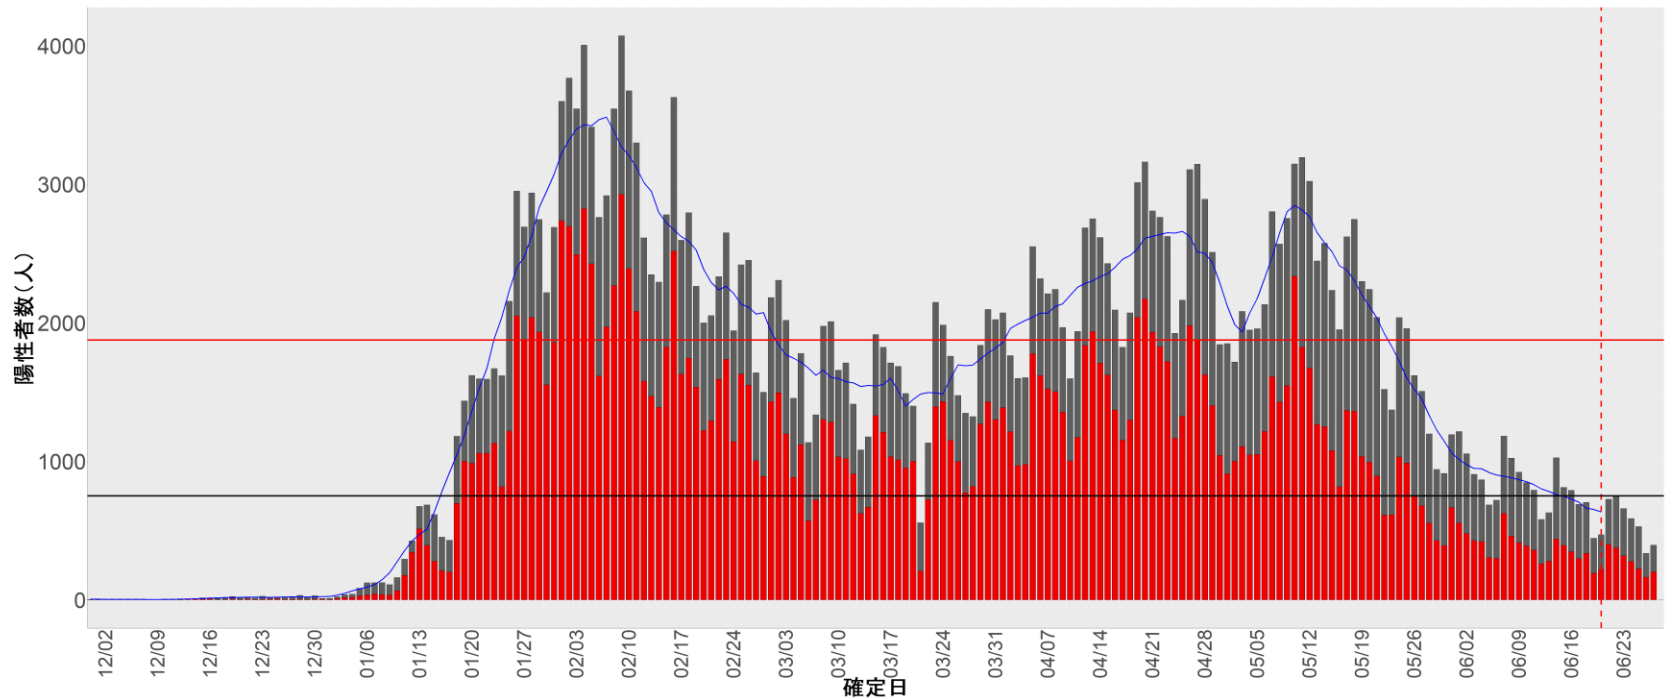

都道府県別エピカーブ （2021/12/1から2022/6/28まで）

【集計方法】

- 確定日は「陽性判明日」、それが不明な場合「自治体発表日」
- 無症状例は上段に含まれない
- リンク不明の場合は「孤発例」としてカウント
- 上段の薄灰色の発症日不明例は確定日から推定した発症日でカウント
- 東京都の発症日に基づくエピカーブは全てリンクなしとしてカウント

【補助線】

- 上段の赤垂直線は17日前、黒垂直線は14日前、下段の赤垂直線は7日前を示す
- 赤水平線は、1週間の累積症例数が人口10万人あたり250に相当する数を1日あたりの症例数に換算したもの。同様に、黒水平線は人口10万人あたり100人に相当する
- 青線は7日間の移動平均であり、上段の移動平均には発症日不明例も含まれる

【注意事項】

- データは全て自治体公表情報から取得
- 2021-12-01から2022-06-28までに報告された症例が含まれる
- 詳細情報の発表がない一部の自治体ではエピカーブにリンクの有無を反映出来ていない

全国

1. 北海道

2. 青森

3. 岩手

4. 宮城

5. 秋田