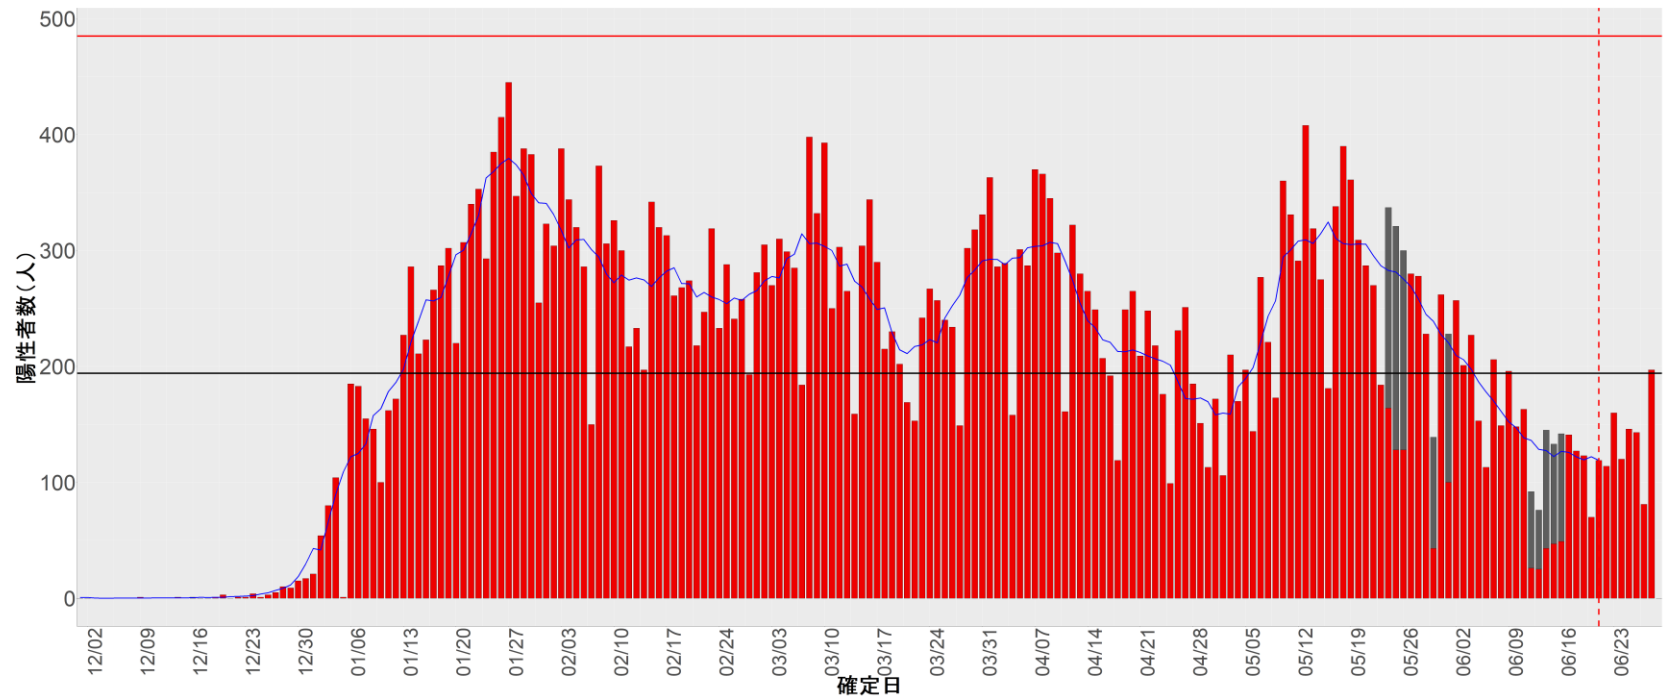

都道府県別エピカーブ （2021/12/1から2022/6/28まで）

【集計方法】

- 確定日は「陽性判明日」、それが不明な場合「自治体発表日」
- 無症状例は上段に含まれない
- リンク不明の場合は「孤発例」としてカウント
- 上段の薄灰色の発症日不明例は確定日から推定した発症日でカウント
- 東京都の発症日に基づくエピカーブは全てリンクなしとしてカウント

【補助線】

- 上段の赤垂直線は17日前、黒垂直線は14日前、下段の赤垂直線は7日前を示す
- 赤水平線は、1週間の累積症例数が人口10万人あたり250に相当する数を1日あたりの症例数に換算したもの。同様に、黒水平線は人口10万人あたり100人に相当する
- 青線は7日間の移動平均であり、上段の移動平均には発症日不明例も含まれる

22. 静岡

23. 愛知

24. 三重

25. 滋賀

26. 京都

27. 大阪

28. 兵庫

29. 奈良

30. 和歌山

31. 鳥取

32. 島根

33. 岡山

34. 広島

35. 山口

36. 徳島

37. 香川

38. 愛媛

39. 高知

40. 福岡

41. 佐賀

42. 長崎

43. 熊本

44. 大分

45. 宮崎