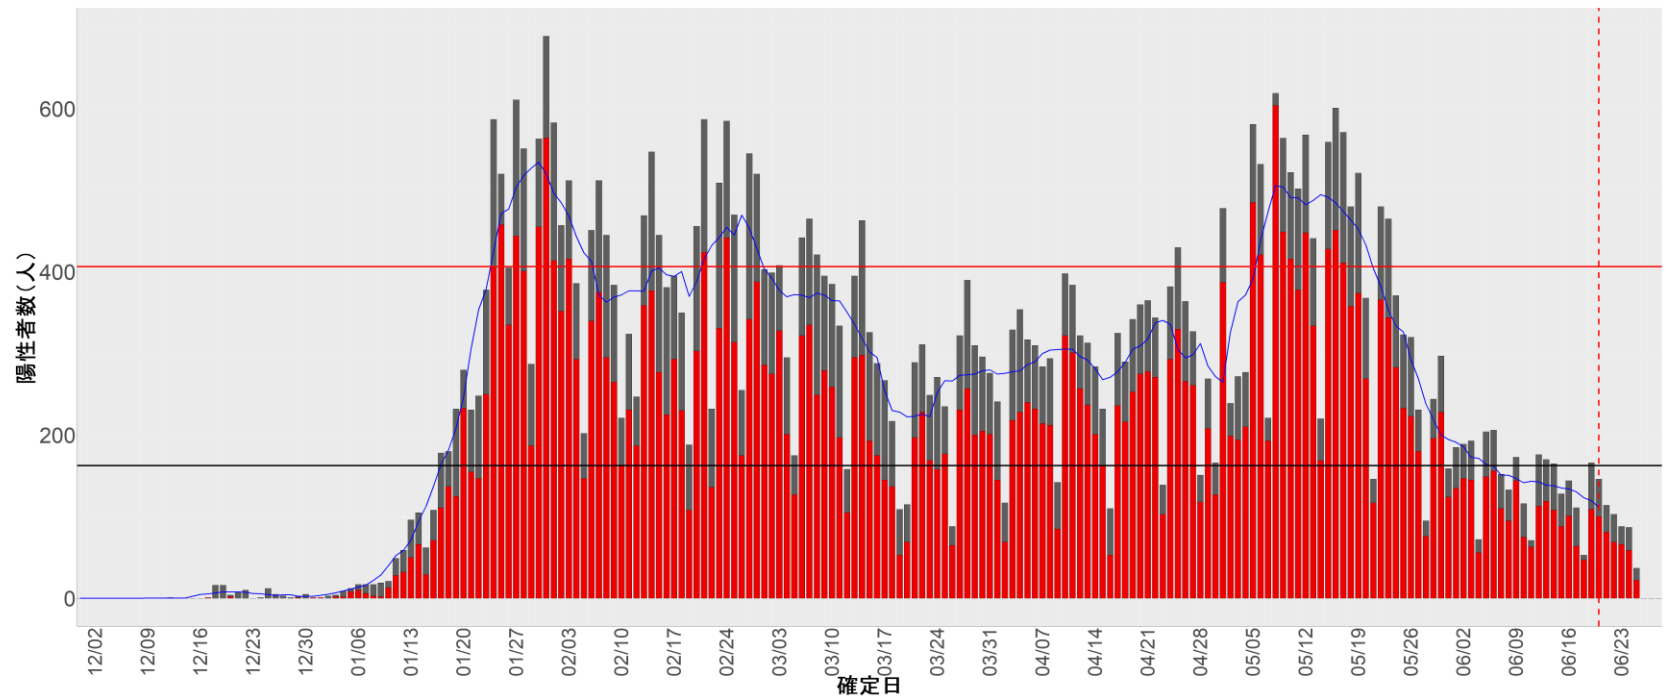

都道府県別エピカーブ （2021/12/1から2022/6/28まで）

【集計方法】

- 確定日は「陽性判明日」、それが不明な場合「自治体発表日」
- 無症状例は上段に含まれない
- リンク不明の場合は「孤発例」としてカウント
- 上段の薄灰色の発症日不明例は確定日から推定した発症日でカウント
- 東京都の発症日に基づくエピカーブは全てリンクなしとしてカウント

【補助線】

- 上段の赤垂直線は17日前、黒垂直線は14日前、下段の赤垂直線は7日前を示す
- 赤水平線は、1週間の累積症例数が人口10万人あたり250に相当する数を1日あたりの症例数に換算したもの。同様に、黒水平線は人口10万人あたり100人に相当する
- 青線は7日間の移動平均であり、上段の移動平均には発症日不明例も含まれる

14. 神奈川

15. 新潟

16. 富山

17. 石川

18. 福井

19. 山梨

20. 長野

21. 岐阜

22. 静岡

23. 愛知

24. 三重

25. 滋賀

26. 京都

27. 大阪

28. 兵庫

29. 奈良