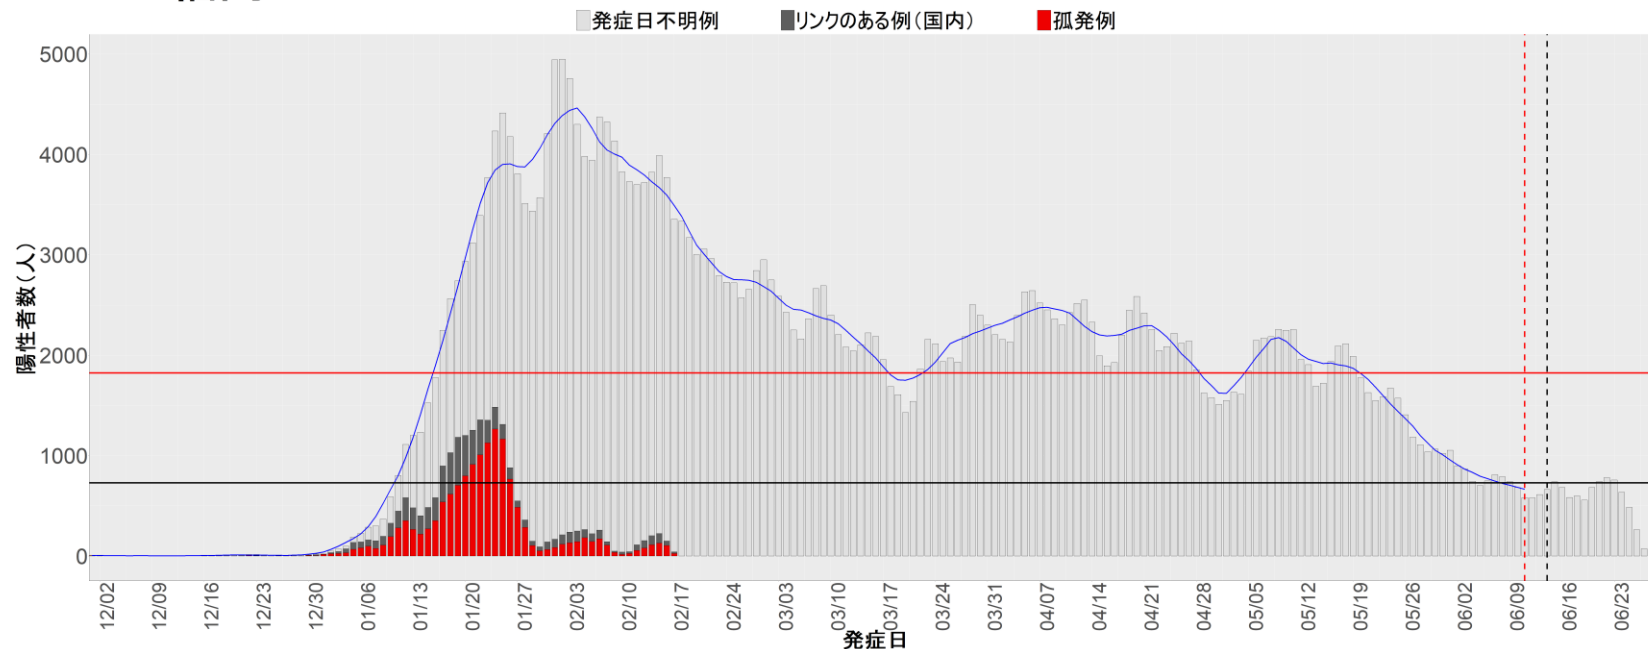

都道府県別エピカーブ （2021/12/1から2022/6/28まで）

【集計方法】

- 確定日は「陽性判明日」、それが不明な場合「自治体発表日」
- 無症状例は上段に含まれない
- リンク不明の場合は「孤発例」としてカウント
- 上段の薄灰色の発症日不明例は確定日から推定した発症日でカウント
- 東京都の発症日に基づくエピカーブは全てリンクなしとしてカウント

【補助線】

- 上段の赤垂直線は17日前、黒垂直線は14日前、下段の赤垂直線は7日前を示す
- 赤水平線は、1週間の累積症例数が人口10万人あたり250に相当する数を1日あたりの症例数に換算したもの。同様に、黒水平線は人口10万人あたり100人に相当する
- 青線は7日間の移動平均であり、上段の移動平均には発症日不明例も含まれる

22. 静岡

23. 愛知

24. 三重

25. 滋賀

26. 京都

27. 大阪

28. 兵庫

29. 奈良

30. 和歌山

31. 鳥取

32. 島根

33. 岡山

34. 広島

35. 山口

36. 徳島

37. 香川

38. 愛媛

39. 高知

40. 福岡

41. 佐賀

42. 長崎

43. 熊本

44. 大分

45. 宮崎