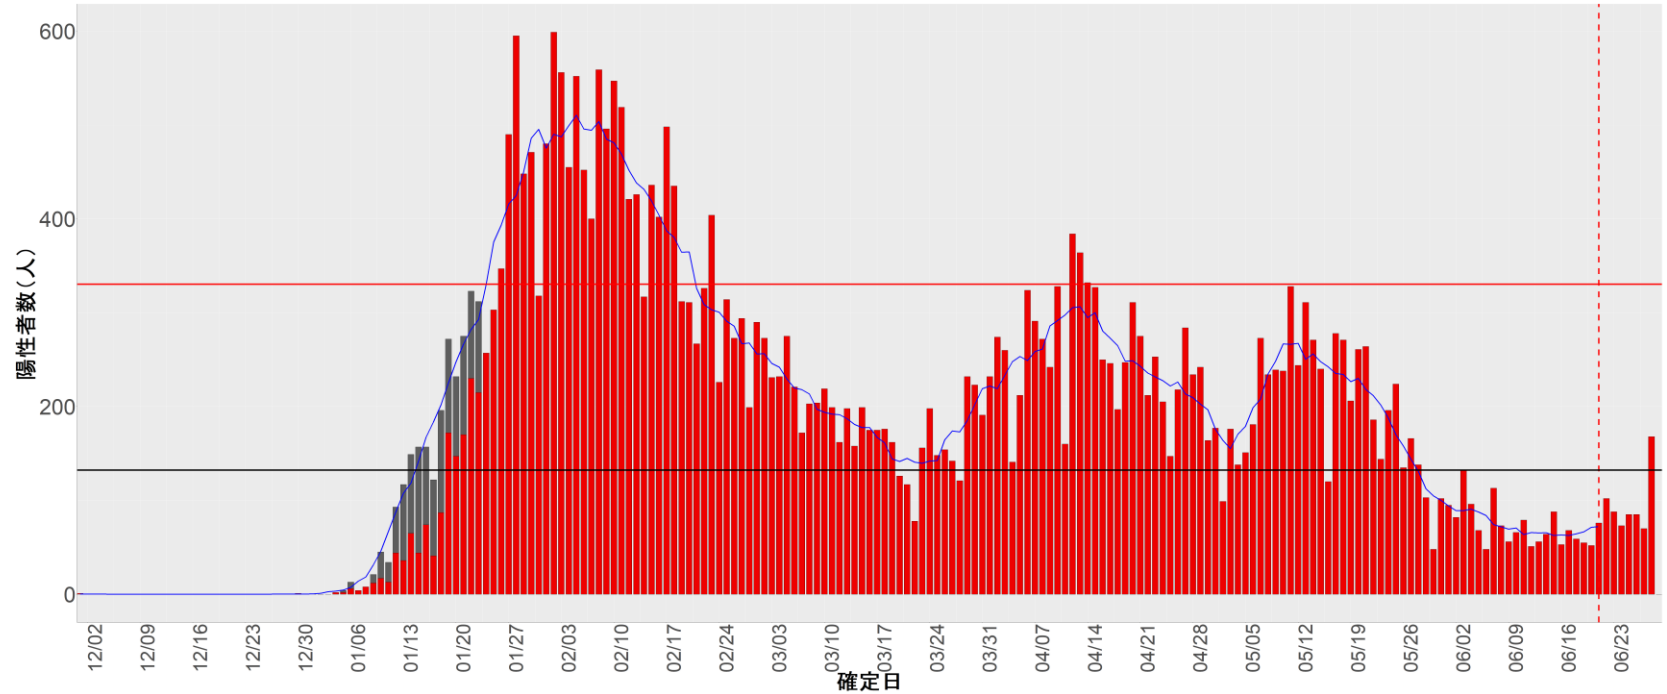

都道府県別エピカーブ （2021/12/1から2022/6/28まで）

【集計方法】

- 確定日は「陽性判明日」、それが不明な場合「自治体発表日」
- 無症状例は上段に含まれない
- リンク不明の場合は「孤発例」としてカウント
- 上段の薄灰色の発症日不明例は確定日から推定した発症日でカウント
- 東京都の発症日に基づくエピカーブは全てリンクなしとしてカウント

【補助線】

- 上段の赤垂直線は17日前、黒垂直線は14日前、下段の赤垂直線は7日前を示す
- 赤水平線は、1週間の累積症例数が人口10万人あたり250に相当する数を1日あたりの症例数に換算したもの。同様に、黒水平線は人口10万人あたり100人に相当する
- 青線は7日間の移動平均であり、上段の移動平均には発症日不明例も含まれる

14. 神奈川

15. 新潟

16. 富山

17. 石川

18. 福井

19. 山梨

20. 長野

21. 岐阜

22. 静岡

23. 愛知

24. 三重

25. 滋賀

26. 京都

27. 大阪

28. 兵庫

29. 奈良

30. 和歌山

31. 鳥取

32. 島根

33. 岡山

34. 広島

35. 山口

36. 徳島

37. 香川