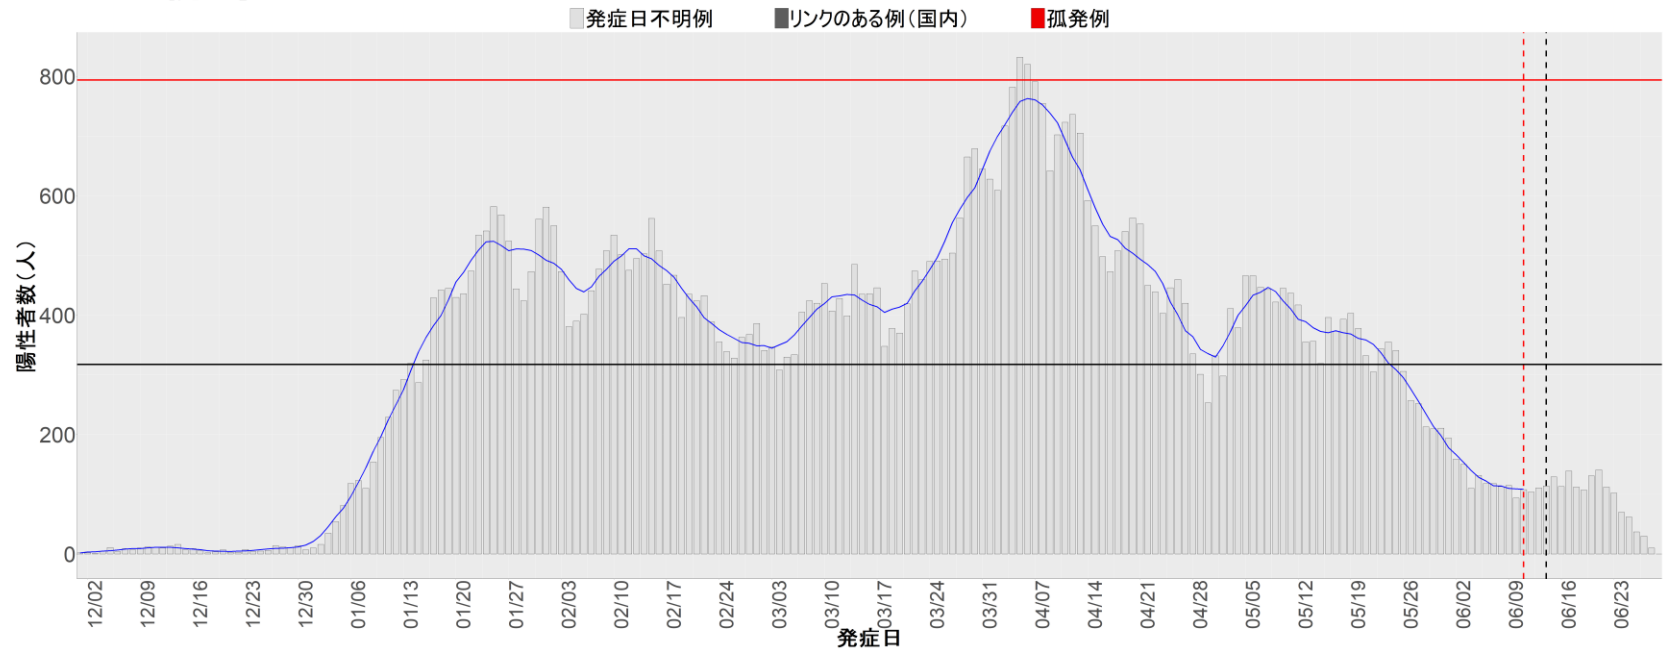

都道府県別エピカーブ （2021/12/1から2022/6/28まで）

【集計方法】

- 確定日は「陽性判明日」、それが不明な場合「自治体発表日」
- 無症状例は上段に含まれない
- リンク不明の場合は「孤発例」としてカウント
- 上段の薄灰色の発症日不明例は確定日から推定した発症日でカウント
- 東京都の発症日に基づくエピカーブは全てリンクなしとしてカウント

【補助線】

- 上段の赤垂直線は17日前、黒垂直線は14日前、下段の赤垂直線は7日前を示す
- 赤水平線は、1週間の累積症例数が人口10万人あたり250に相当する数を1日あたりの症例数に換算したもの。同様に、黒水平線は人口10万人あたり100人に相当する
- 青線は7日間の移動平均であり、上段の移動平均には発症日不明例も含まれる

6. 山形

7. 福島

8. 茨城

9. 栃木

10. 群馬

11. 埼玉

12. 千葉

13. 東京

14. 神奈川

15. 新潟

16. 富山

17. 石川

18. 福井

19. 山梨

20. 長野

21. 岐阜