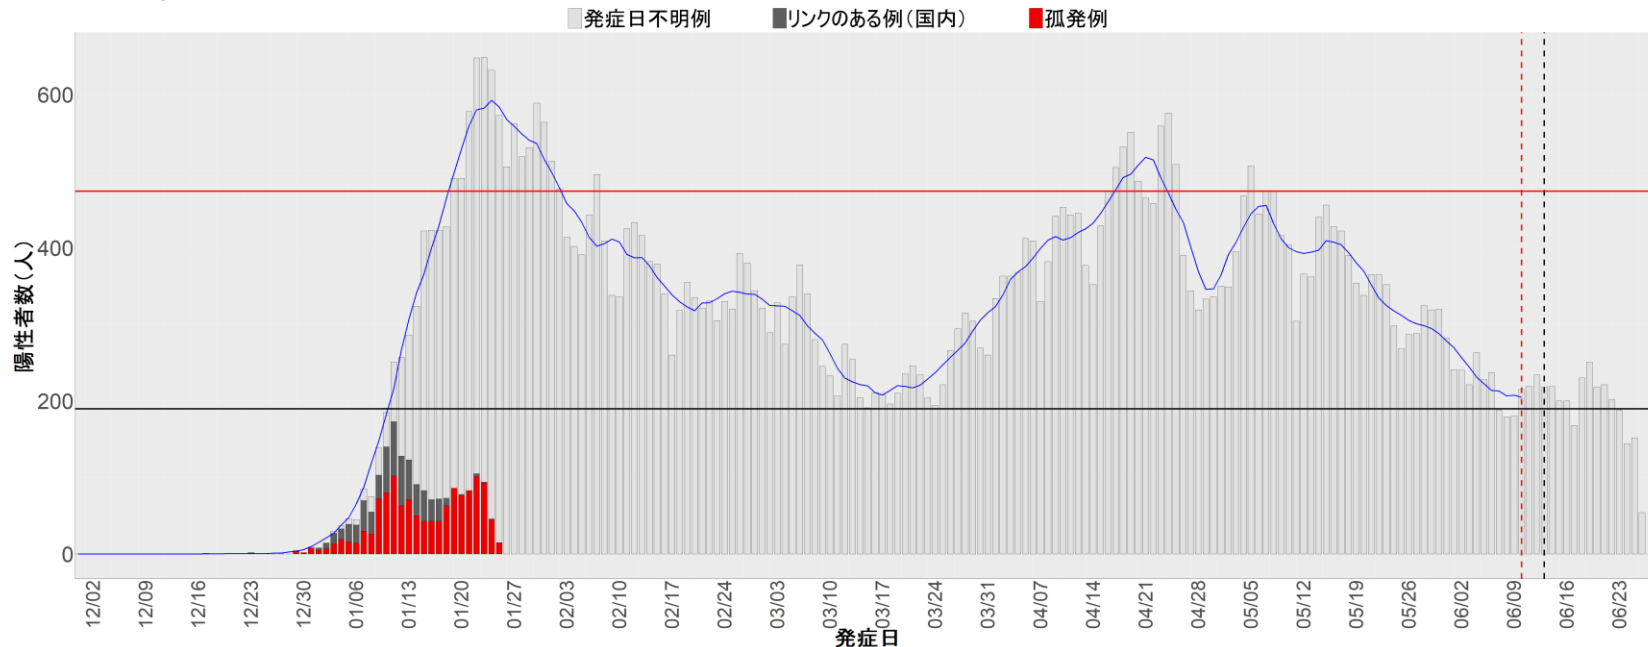

都道府県別エピカーブ （2021/12/1から2022/6/28まで）

【集計方法】

- 確定日は「陽性判明日」、それが不明な場合「自治体発表日」
- 無症状例は上段に含まれない
- リンク不明の場合は「孤発例」としてカウント
- 上段の薄灰色の発症日不明例は確定日から推定した発症日でカウント
- 東京都の発症日に基づくエピカーブは全てリンクなしとしてカウント

【補助線】

- 上段の赤垂直線は17日前、黒垂直線は14日前、下段の赤垂直線は7日前を示す
- 赤水平線は、1週間の累積症例数が人口10万人あたり250に相当する数を1日あたりの症例数に換算したもの。同様に、黒水平線は人口10万人あたり100人に相当する
- 青線は7日間の移動平均であり、上段の移動平均には発症日不明例も含まれる

30. 和歌山

31. 鳥取

32. 島根

33. 岡山

34. 広島

35. 山口

36. 徳島

37. 香川

38. 愛媛

39. 高知

40. 福岡

41. 佐賀

42. 長崎

43. 熊本

44. 大分

45. 宮崎

46. 鹿児島

47. 沖縄