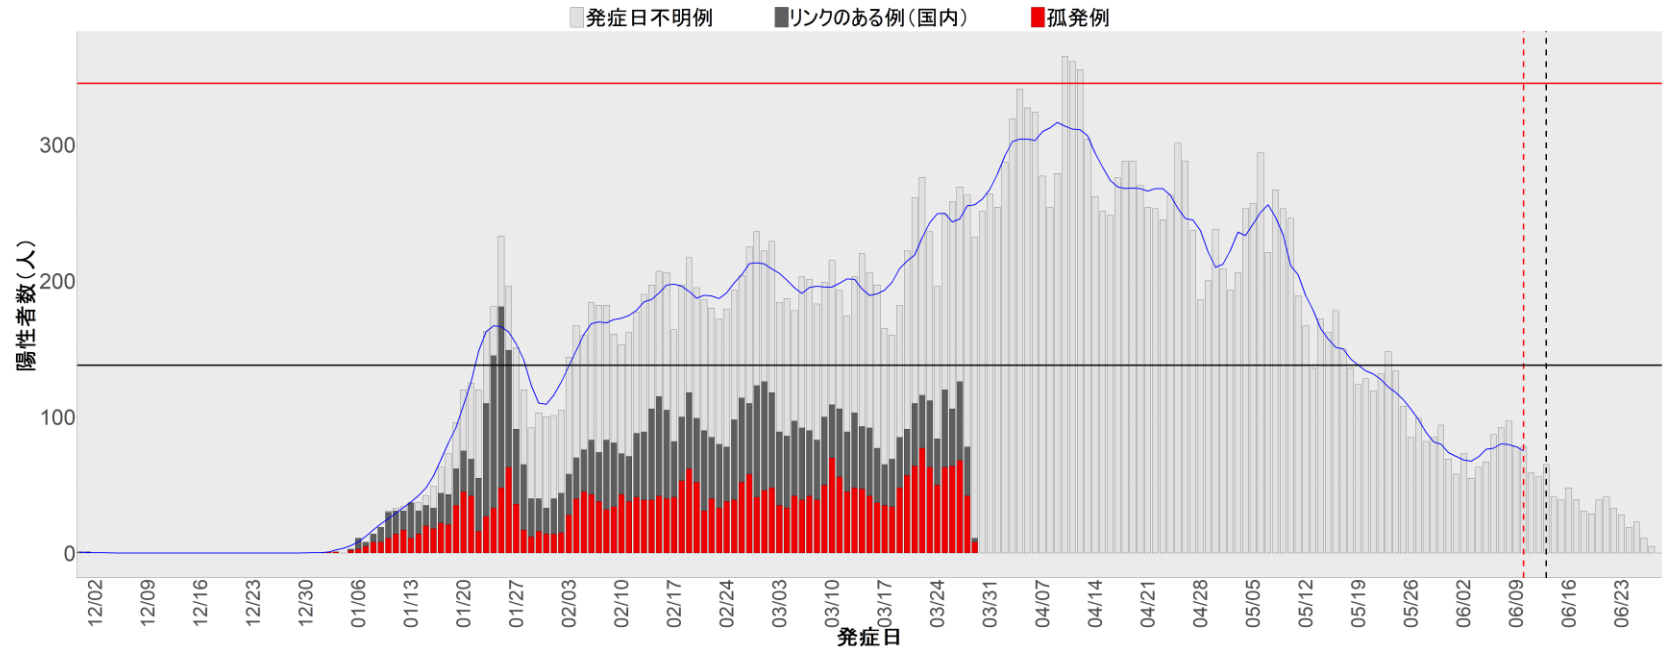

都道府県別エピカーブ （2021/12/1から2022/6/28まで）

【集計方法】

- 確定日は「陽性判明日」、それが不明な場合「自治体発表日」
- 無症状例は上段に含まれない
- リンク不明の場合は「孤発例」としてカウント
- 上段の薄灰色の発症日不明例は確定日から推定した発症日でカウント
- 東京都の発症日に基づくエピカーブは全てリンクなしとしてカウント

【補助線】

- 上段の赤垂直線は17日前、黒垂直線は14日前、下段の赤垂直線は7日前を示す
- 赤水平線は、1週間の累積症例数が人口10万人あたり250に相当する数を1日あたりの症例数に換算したもの。同様に、黒水平線は人口10万人あたり100人に相当する
- 青線は7日間の移動平均であり、上段の移動平均には発症日不明例も含まれる

【注意事項】

- データは全て自治体公表情報から取得
- 2021-12-01から2022-06-28までに報告された症例が含まれる
- 詳細情報の発表がない一部の自治体ではエピカーブにリンクの有無を反映出来ていない

全国

1. 北海道

2. 青森

3. 岩手

4. 宮城

5. 秋田