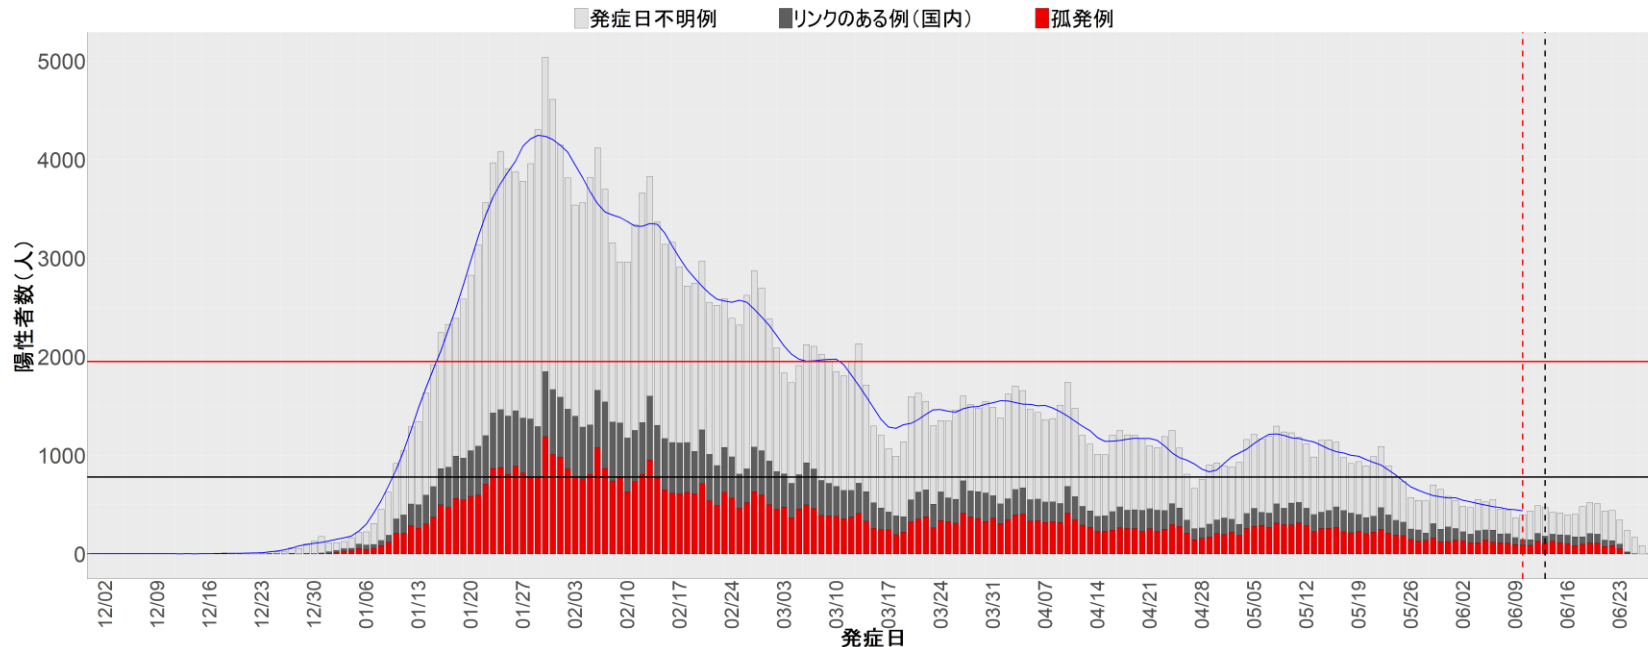

都道府県別エピカーブ （2021/12/1から2022/6/28まで）

【集計方法】

- 確定日は「陽性判明日」、それが不明な場合「自治体発表日」
- 無症状例は上段に含まれない
- リンク不明の場合は「孤発例」としてカウント
- 上段の薄灰色の発症日不明例は確定日から推定した発症日でカウント
- 東京都の発症日に基づくエピカーブは全てリンクなしとしてカウント

【補助線】

- 上段の赤垂直線は17日前、黒垂直線は14日前、下段の赤垂直線は7日前を示す
- 赤水平線は、1週間の累積症例数が人口10万人あたり250に相当する数を1日あたりの症例数に換算したもの。同様に、黒水平線は人口10万人あたり100人に相当する
- 青線は7日間の移動平均であり、上段の移動平均には発症日不明例も含まれる

22. 静岡

23. 愛知

24. 三重

25. 滋賀

26. 京都

27. 大阪

28. 兵庫

29. 奈良

30. 和歌山

31. 鳥取

32. 島根

33. 岡山

34. 広島

35. 山口

36. 徳島

37. 香川