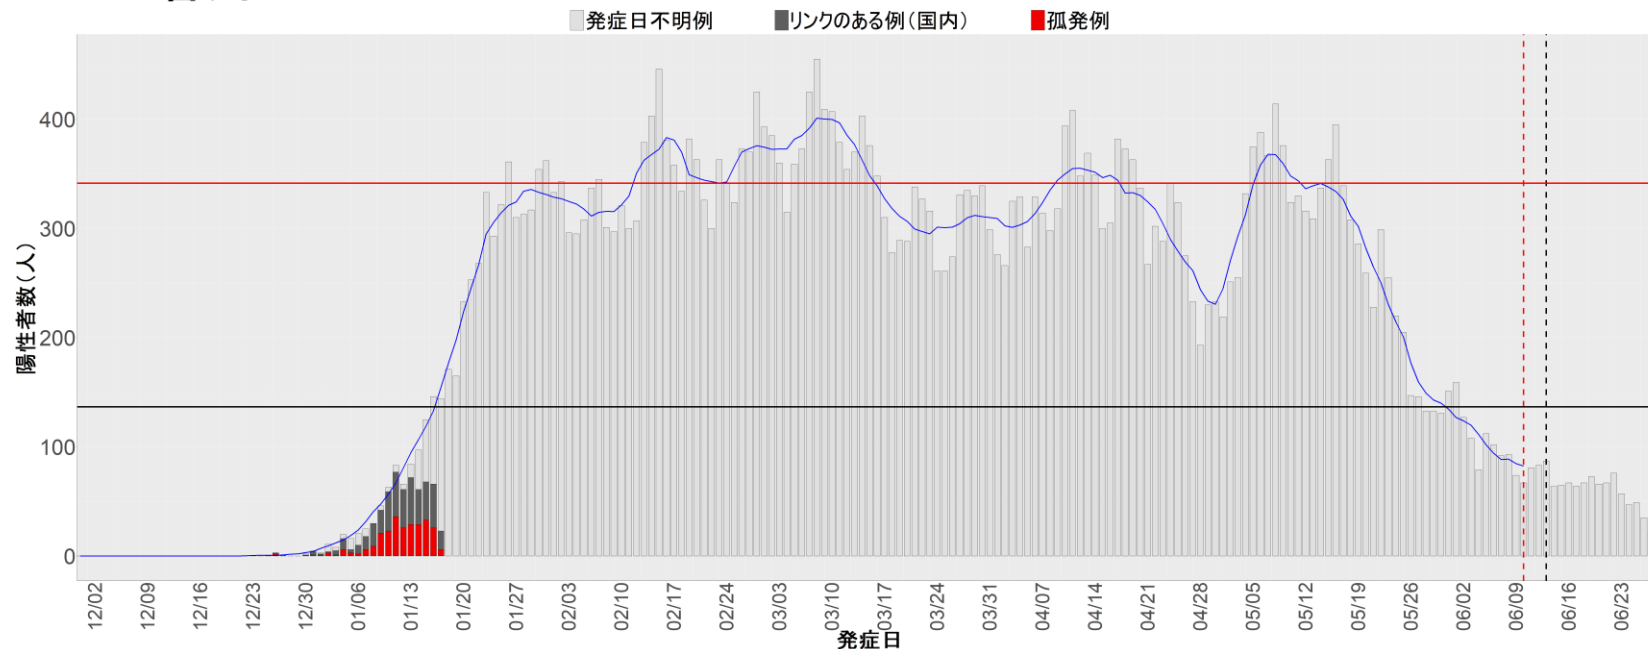

都道府県別エピカーブ （2021/12/1から2022/6/28まで）

【集計方法】

- 確定日は「陽性判明日」、それが不明な場合「自治体発表日」
- 無症状例は上段に含まれない
- リンク不明の場合は「孤発例」としてカウント
- 上段の薄灰色の発症日不明例は確定日から推定した発症日でカウント
- 東京都の発症日に基づくエピカーブは全てリンクなしとしてカウント

【補助線】

- 上段の赤垂直線は17日前、黒垂直線は14日前、下段の赤垂直線は7日前を示す
- 赤水平線は、1週間の累積症例数が人口10万人あたり250に相当する数を1日あたりの症例数に換算したもの。同様に、黒水平線は人口10万人あたり100人に相当する
- 青線は7日間の移動平均であり、上段の移動平均には発症日不明例も含まれる

22. 静岡

23. 愛知

24. 三重

25. 滋賀

26. 京都

27. 大阪

28. 兵庫

29. 奈良

30. 和歌山

31. 鳥取

32. 島根

33. 岡山

34. 広島

35. 山口

36. 徳島

37. 香川

38. 愛媛

39. 高知

40. 福岡

41. 佐賀

42. 長崎

43. 熊本

44. 大分

45. 宮崎