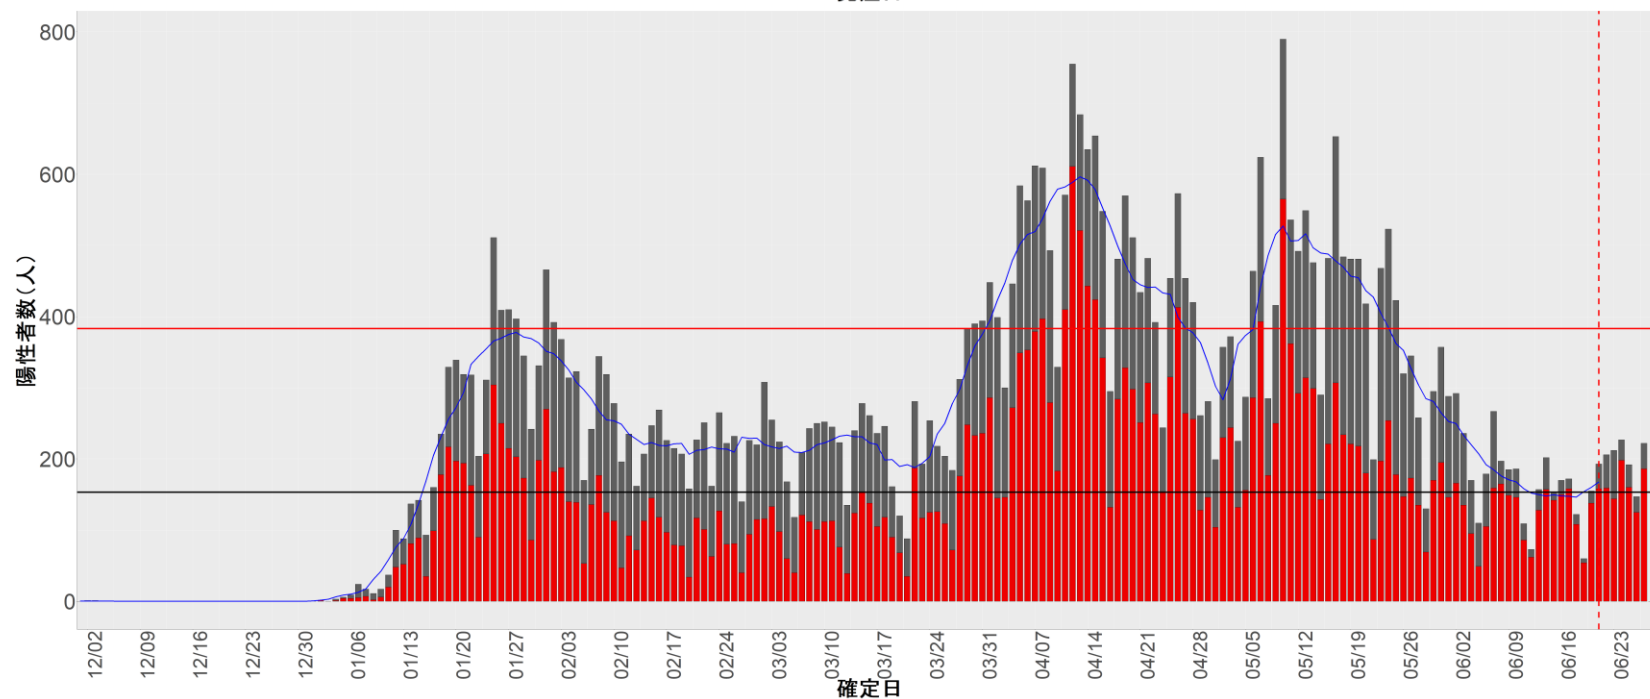

都道府県別エピカーブ （2021/12/1から2022/6/28まで）

【集計方法】

- 確定日は「陽性判明日」、それが不明な場合「自治体発表日」
- 無症状例は上段に含まれない
- リンク不明の場合は「孤発例」としてカウント
- 上段の薄灰色の発症日不明例は確定日から推定した発症日でカウント
- 東京都の発症日に基づくエピカーブは全てリンクなしとしてカウント

【補助線】

- 上段の赤垂直線は17日前、黒垂直線は14日前、下段の赤垂直線は7日前を示す
- 赤水平線は、1週間の累積症例数が人口10万人あたり250に相当する数を1日あたりの症例数に換算したもの。同様に、黒水平線は人口10万人あたり100人に相当する
- 青線は7日間の移動平均であり、上段の移動平均には発症日不明例も含まれる

30. 和歌山

31. 鳥取

32. 島根

33. 岡山

34. 広島

35. 山口

36. 徳島

37. 香川

38. 愛媛

39. 高知

40. 福岡

41. 佐賀

42. 長崎

43. 熊本

44. 大分

45. 宮崎

46. 鹿児島

47. 沖縄