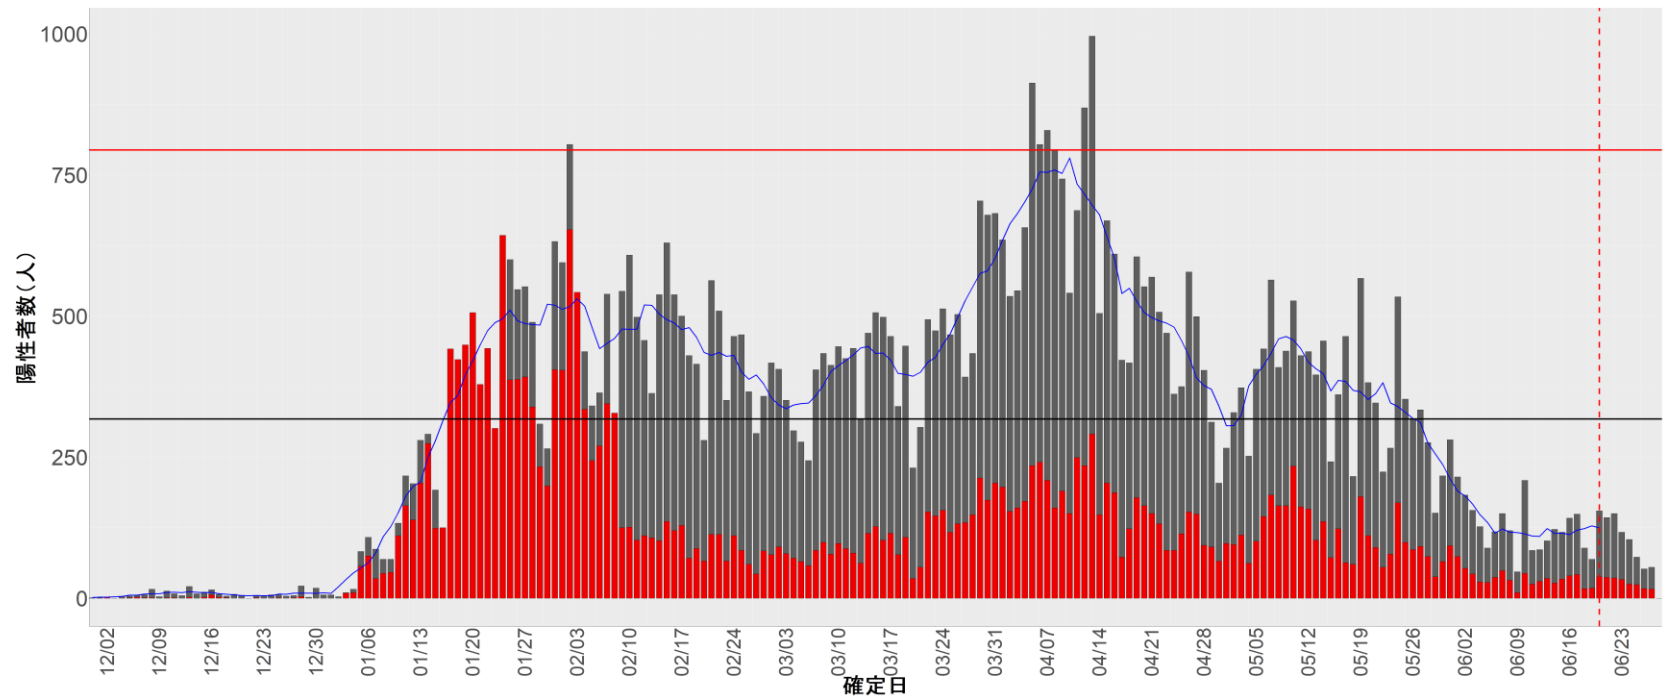

都道府県別エピカーブ （2021/12/1から2022/6/28まで）

【集計方法】

- 確定日は「陽性判明日」、それが不明な場合「自治体発表日」
- 無症状例は上段に含まれない
- リンク不明の場合は「孤発例」としてカウント
- 上段の薄灰色の発症日不明例は確定日から推定した発症日でカウント
- 東京都の発症日に基づくエピカーブは全てリンクなしとしてカウント

【補助線】

- 上段の赤垂直線は17日前、黒垂直線は14日前、下段の赤垂直線は7日前を示す
- 赤水平線は、1週間の累積症例数が人口10万人あたり250に相当する数を1日あたりの症例数に換算したもの。同様に、黒水平線は人口10万人あたり100人に相当する
- 青線は7日間の移動平均であり、上段の移動平均には発症日不明例も含まれる

6. 山形

7. 福島

8. 茨城

9. 栃木

10. 群馬

11. 埼玉

12. 千葉

13. 東京

14. 神奈川

15. 新潟

16. 富山

17. 石川

18. 福井

19. 山梨

20. 長野

21. 岐阜