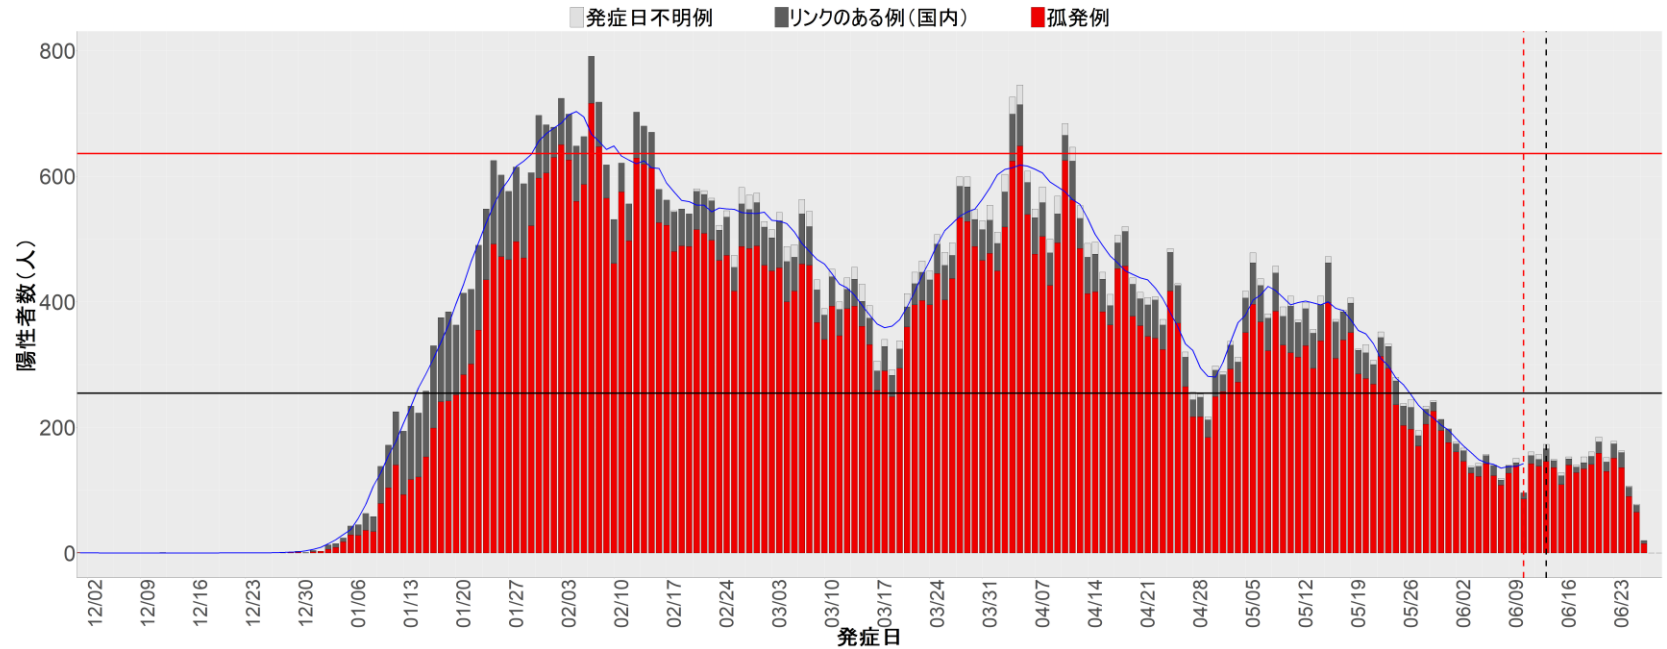

都道府県別エピカーブ （2021/12/1から2022/6/28まで）

【集計方法】

- 確定日は「陽性判明日」、それが不明な場合「自治体発表日」
- 無症状例は上段に含まれない
- リンク不明の場合は「孤発例」としてカウント
- 上段の薄灰色の発症日不明例は確定日から推定した発症日でカウント
- 東京都の発症日に基づくエピカーブは全てリンクなしとしてカウント

【補助線】

- 上段の赤垂直線は17日前、黒垂直線は14日前、下段の赤垂直線は7日前を示す
- 赤水平線は、1週間の累積症例数が人口10万人あたり250に相当する数を1日あたりの症例数に換算したもの。同様に、黒水平線は人口10万人あたり100人に相当する
- 青線は7日間の移動平均であり、上段の移動平均には発症日不明例も含まれる

14. 神奈川

15. 新潟

16. 富山

17. 石川

18. 福井

19. 山梨

20. 長野

21. 岐阜

22. 静岡

23. 愛知

24. 三重

25. 滋賀

26. 京都

27. 大阪

28. 兵庫

29. 奈良