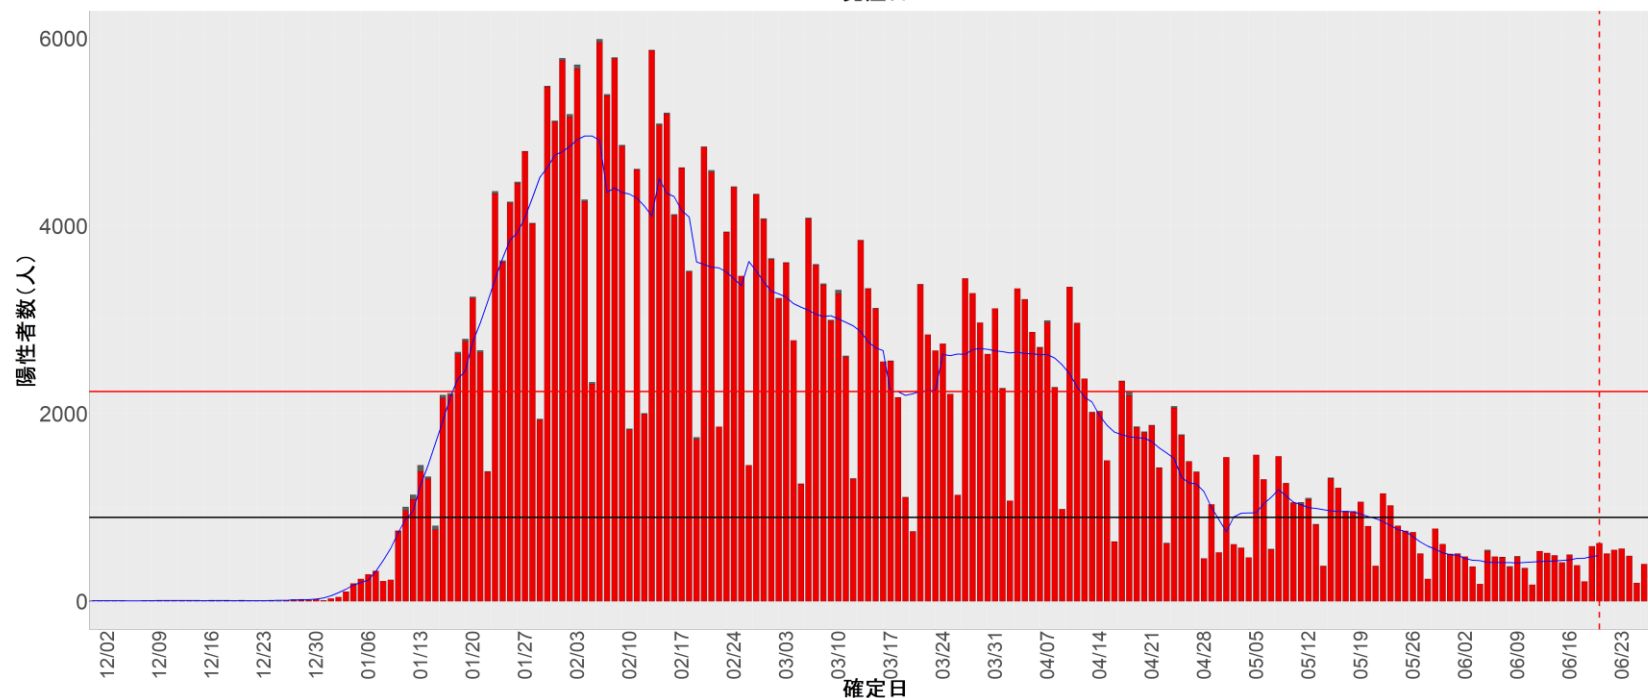

都道府県別エピカーブ （2021/12/1から2022/6/28まで）

【集計方法】

- 確定日は「陽性判明日」、それが不明な場合「自治体発表日」
- 無症状例は上段に含まれない
- リンク不明の場合は「孤発例」としてカウント
- 上段の薄灰色の発症日不明例は確定日から推定した発症日でカウント
- 東京都の発症日に基づくエピカーブは全てリンクなしとしてカウント

【補助線】

- 上段の赤垂直線は17日前、黒垂直線は14日前、下段の赤垂直線は7日前を示す
- 赤水平線は、1週間の累積症例数が人口10万人あたり250に相当する数を1日あたりの症例数に換算したもの。同様に、黒水平線は人口10万人あたり100人に相当する
- 青線は7日間の移動平均であり、上段の移動平均には発症日不明例も含まれる

6. 山形

7. 福島

8. 茨城

9. 栃木

10. 群馬

11. 埼玉

12. 千葉

13. 東京

14. 神奈川

15. 新潟

16. 富山

17. 石川

18. 福井

19. 山梨

20. 長野

21. 岐阜