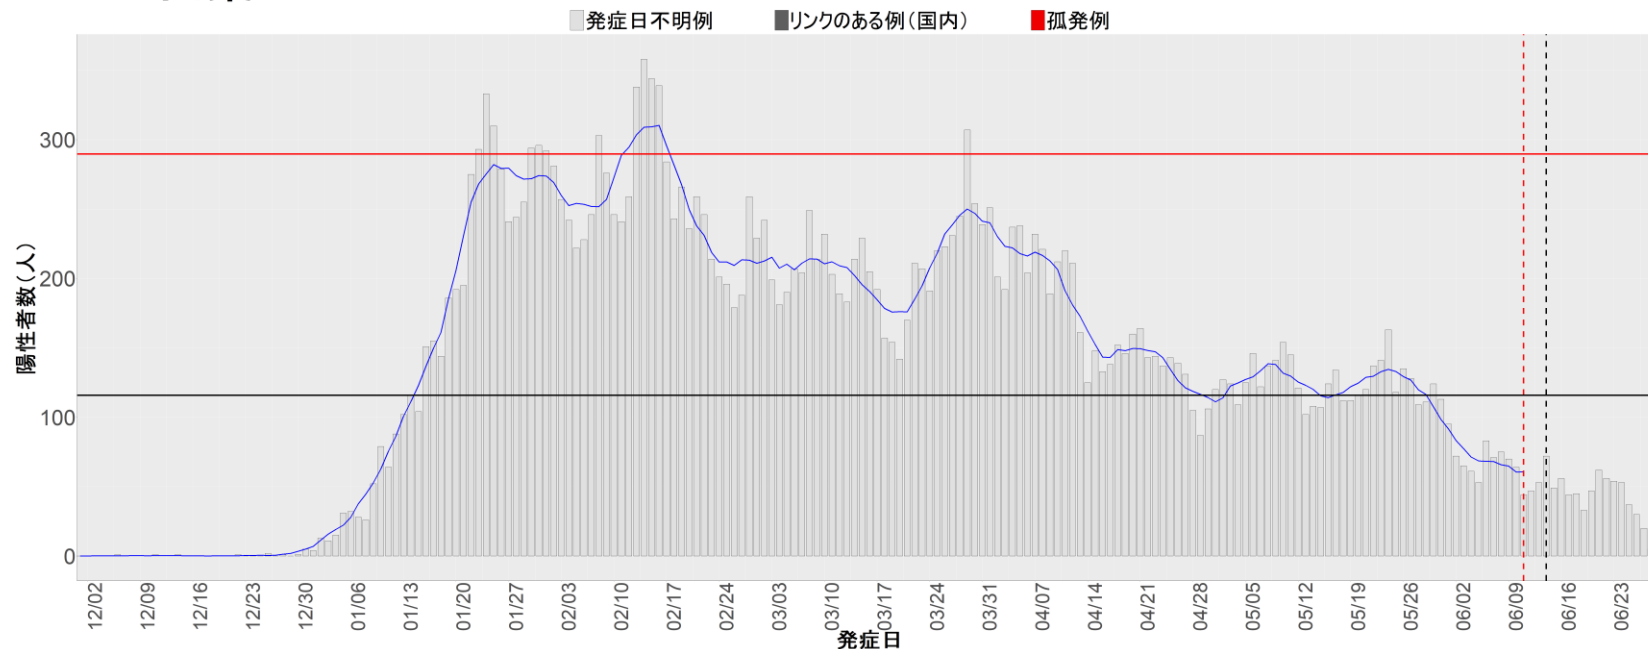

都道府県別エピカーブ （2021/12/1から2022/6/28まで）

【集計方法】

- 確定日は「陽性判明日」、それが不明な場合「自治体発表日」
- 無症状例は上段に含まれない
- リンク不明の場合は「孤発例」としてカウント
- 上段の薄灰色の発症日不明例は確定日から推定した発症日でカウント
- 東京都の発症日に基づくエピカーブは全てリンクなしとしてカウント

【補助線】

- 上段の赤垂直線は17日前、黒垂直線は14日前、下段の赤垂直線は7日前を示す
- 赤水平線は、1週間の累積症例数が人口10万人あたり250に相当する数を1日あたりの症例数に換算したもの。同様に、黒水平線は人口10万人あたり100人に相当する
- 青線は7日間の移動平均であり、上段の移動平均には発症日不明例も含まれる

14. 神奈川

15. 新潟

16. 富山

17. 石川

18. 福井

19. 山梨

20. 長野

21. 岐阜

22. 静岡

23. 愛知

24. 三重

25. 滋賀

26. 京都

27. 大阪

28. 兵庫

29. 奈良