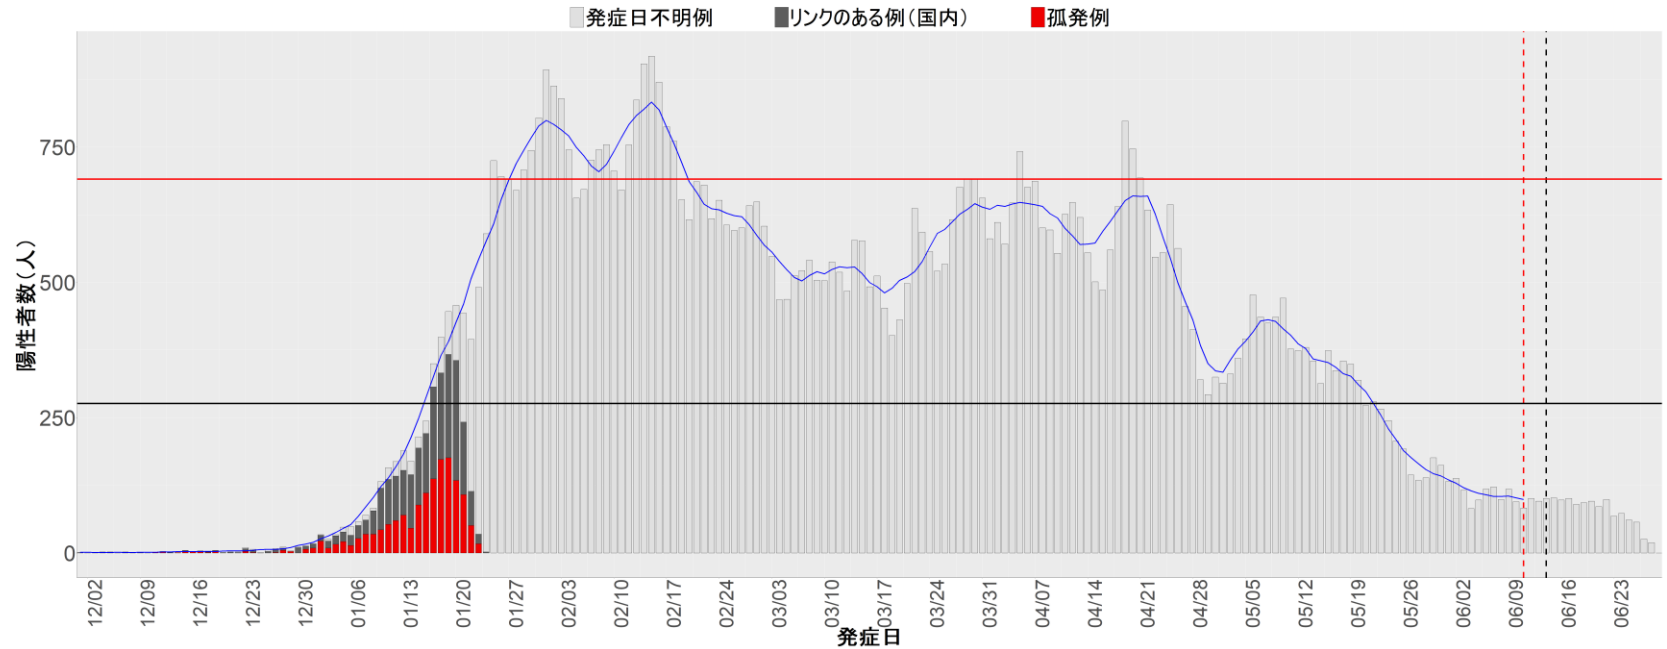

都道府県別エピカーブ （2021/12/1から2022/6/28まで）

【集計方法】

- 確定日は「陽性判明日」、それが不明な場合「自治体発表日」
- 無症状例は上段に含まれない
- リンク不明の場合は「孤発例」としてカウント
- 上段の薄灰色の発症日不明例は確定日から推定した発症日でカウント
- 東京都の発症日に基づくエピカーブは全てリンクなしとしてカウント

【補助線】

- 上段の赤垂直線は17日前、黒垂直線は14日前、下段の赤垂直線は7日前を示す
- 赤水平線は、1週間の累積症例数が人口10万人あたり250に相当する数を1日あたりの症例数に換算したもの。同様に、黒水平線は人口10万人あたり100人に相当する
- 青線は7日間の移動平均であり、上段の移動平均には発症日不明例も含まれる

6. 山形

7. 福島

8. 茨城

9. 栃木

10. 群馬

11. 埼玉

12. 千葉

13. 東京

14. 神奈川

15. 新潟

16. 富山

17. 石川

18. 福井

19. 山梨

20. 長野

21. 岐阜