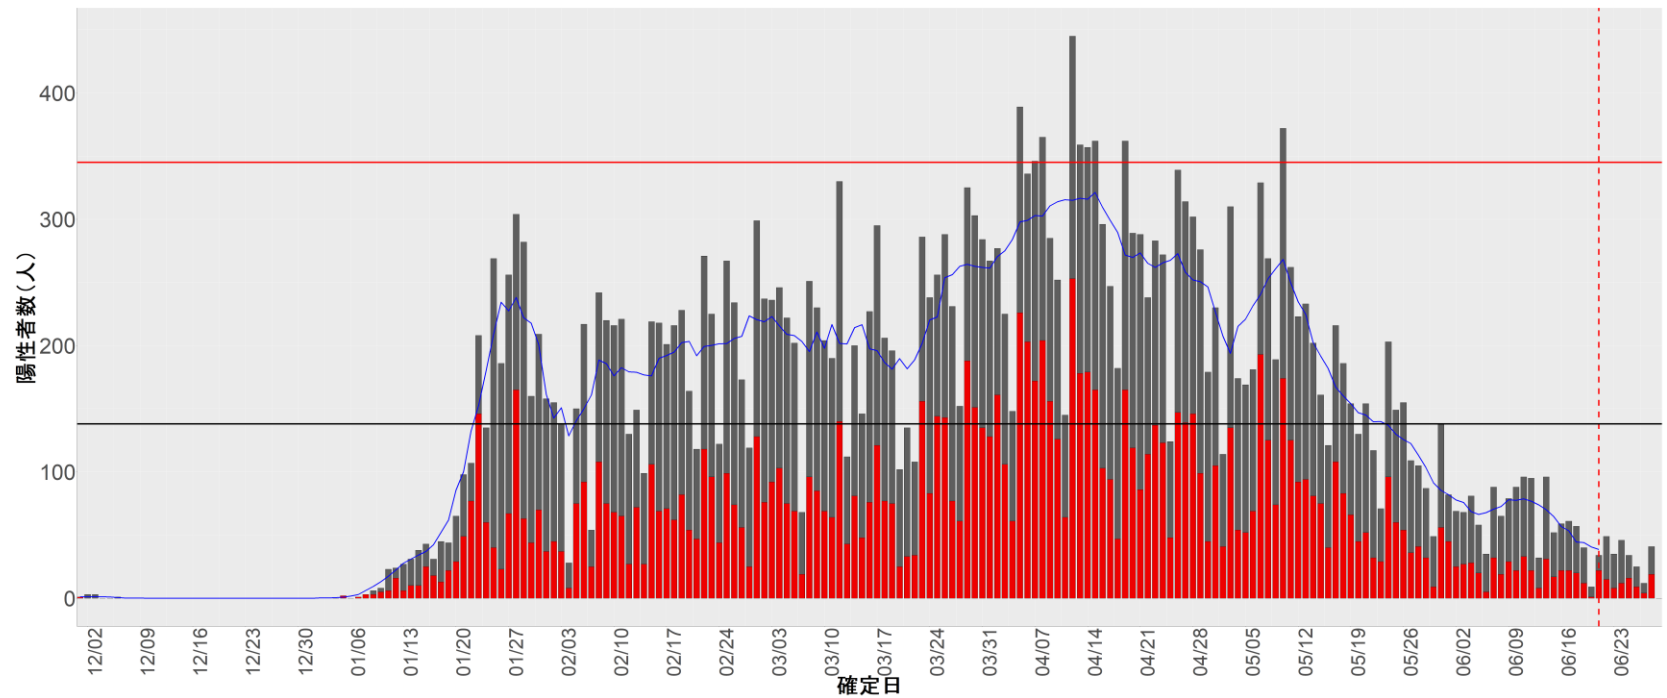

都道府県別エピカーブ （2021/12/1から2022/6/28まで）

【集計方法】

- 確定日は「陽性判明日」、それが不明な場合「自治体発表日」
- 無症状例は上段に含まれない
- リンク不明の場合は「孤発例」としてカウント
- 上段の薄灰色の発症日不明例は確定日から推定した発症日でカウント
- 東京都の発症日に基づくエピカーブは全てリンクなしとしてカウント

【補助線】

- 上段の赤垂直線は17日前、黒垂直線は14日前、下段の赤垂直線は7日前を示す
- 赤水平線は、1週間の累積症例数が人口10万人あたり250に相当する数を1日あたりの症例数に換算したもの。同様に、黒水平線は人口10万人あたり100人に相当する
- 青線は7日間の移動平均であり、上段の移動平均には発症日不明例も含まれる

【注意事項】

- データは全て自治体公表情報から取得
- 2021-12-01から2022-06-28までに報告された症例が含まれる
- 詳細情報の発表がない一部の自治体ではエピカーブにリンクの有無を反映出来ていない

全国

1. 北海道

2. 青森

3. 岩手

4. 宮城

5. 秋田