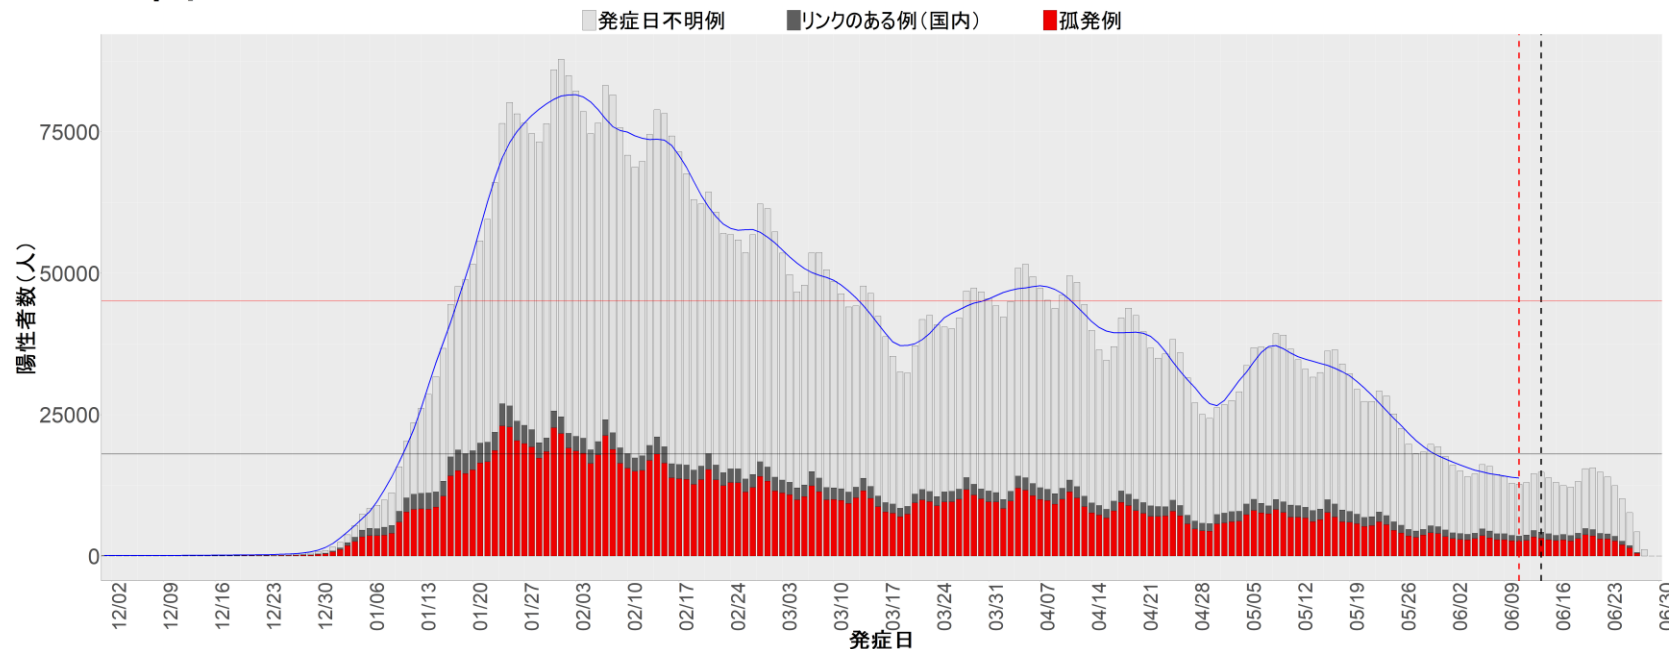

都道府県別エピカーブ （2021/12/1から2022/6/28まで）

【集計方法】

- 確定日は「陽性判明日」、それが不明な場合「自治体発表日」
- 無症状例は上段に含まれない
- リンク不明の場合は「孤発例」としてカウント
- 上段の薄灰色の発症日不明例は確定日から推定した発症日でカウント
- 東京都の発症日に基づくエピカーブは全てリンクなしとしてカウント

【補助線】

- 上段の赤垂直線は17日前、黒垂直線は14日前、下段の赤垂直線は7日前を示す
- 赤水平線は、1週間の累積症例数が人口10万人あたり250に相当する数を1日あたりの症例数に換算したもの。同様に、黒水平線は人口10万人あたり100人に相当する
- 青線は7日間の移動平均であり、上段の移動平均には発症日不明例も含まれる

【注意事項】

- データは全て自治体公表情報から取得
- 2021-12-01から2022-06-28までに報告された症例が含まれる
- 詳細情報の発表がない一部の自治体ではエピカーブにリンクの有無を反映出来ていない

全国

1. 北海道

2. 青森

3. 岩手

4. 宮城

5. 秋田