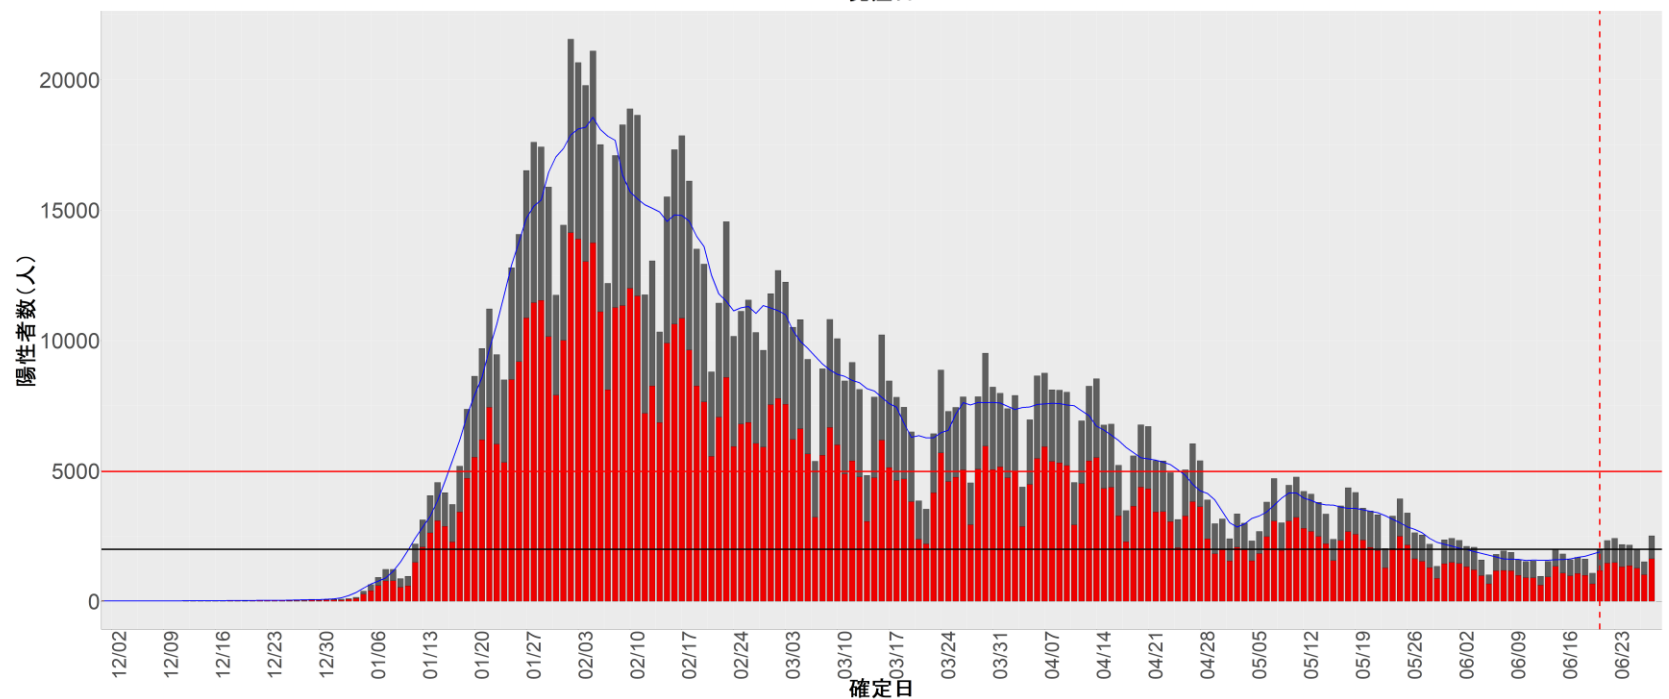

都道府県別エピカーブ （2021/12/1から2022/6/28まで）

【集計方法】

- 確定日は「陽性判明日」、それが不明な場合「自治体発表日」
- 無症状例は上段に含まれない
- リンク不明の場合は「孤発例」としてカウント
- 上段の薄灰色の発症日不明例は確定日から推定した発症日でカウント
- 東京都の発症日に基づくエピカーブは全てリンクなしとしてカウント

【補助線】

- 上段の赤垂直線は17日前、黒垂直線は14日前、下段の赤垂直線は7日前を示す
- 赤水平線は、1週間の累積症例数が人口10万人あたり250に相当する数を1日あたりの症例数に換算したもの。同様に、黒水平線は人口10万人あたり100人に相当する
- 青線は7日間の移動平均であり、上段の移動平均には発症日不明例も含まれる

6. 山形

7. 福島

8. 茨城

9. 栃木

10. 群馬

11. 埼玉

12. 千葉

13. 東京

14. 神奈川

15. 新潟

16. 富山

17. 石川

18. 福井

19. 山梨

20. 長野

21. 岐阜