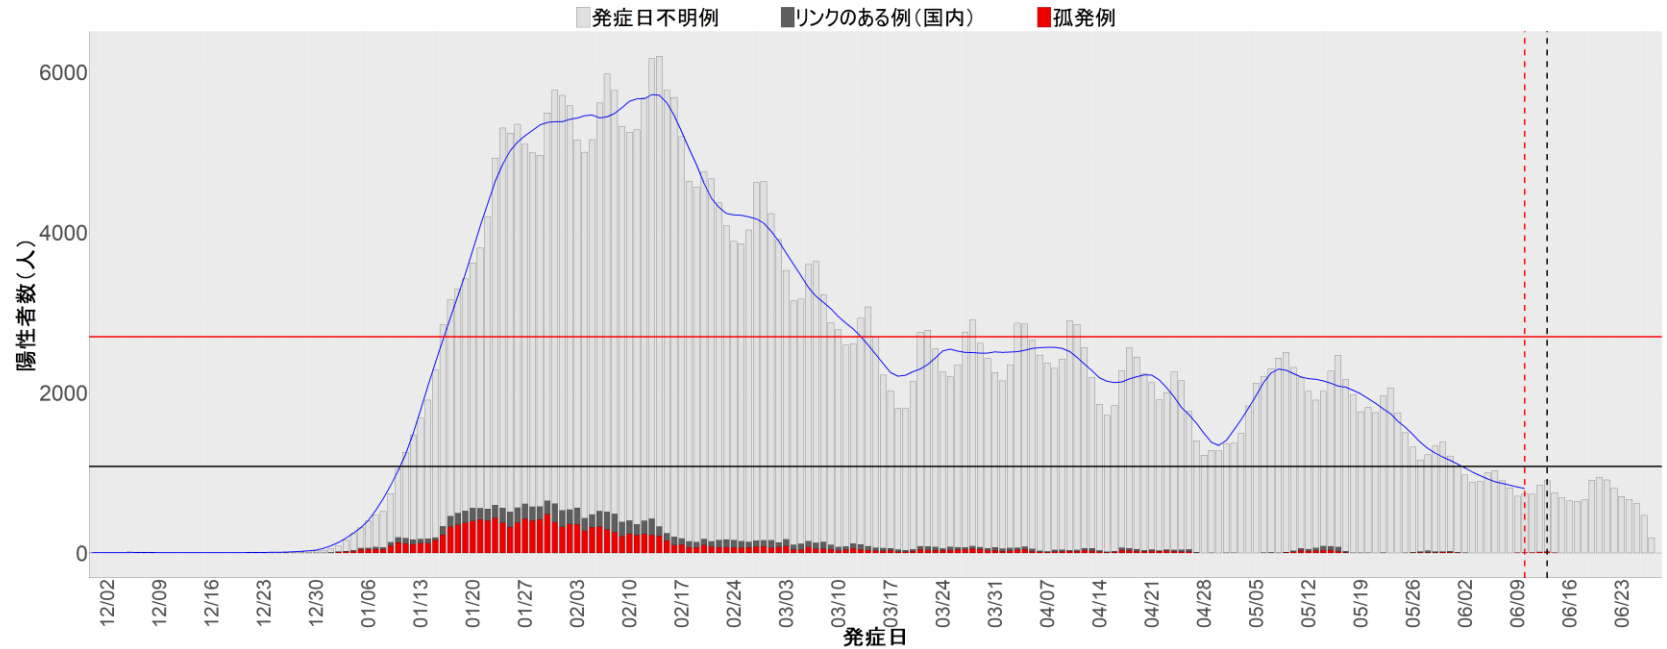

都道府県別エピカーブ （2021/12/1から2022/6/28まで）

【集計方法】

- 確定日は「陽性判明日」、それが不明な場合「自治体発表日」
- 無症状例は上段に含まれない
- リンク不明の場合は「孤発例」としてカウント
- 上段の薄灰色の発症日不明例は確定日から推定した発症日でカウント
- 東京都の発症日に基づくエピカーブは全てリンクなしとしてカウント

【補助線】

- 上段の赤垂直線は17日前、黒垂直線は14日前、下段の赤垂直線は7日前を示す
- 赤水平線は、1週間の累積症例数が人口10万人あたり250に相当する数を1日あたりの症例数に換算したもの。同様に、黒水平線は人口10万人あたり100人に相当する
- 青線は7日間の移動平均であり、上段の移動平均には発症日不明例も含まれる

14. 神奈川

15. 新潟

16. 富山

17. 石川

18. 福井

19. 山梨

20. 長野

21. 岐阜

22. 静岡

23. 愛知

24. 三重

25. 滋賀

26. 京都

27. 大阪

28. 兵庫

29. 奈良