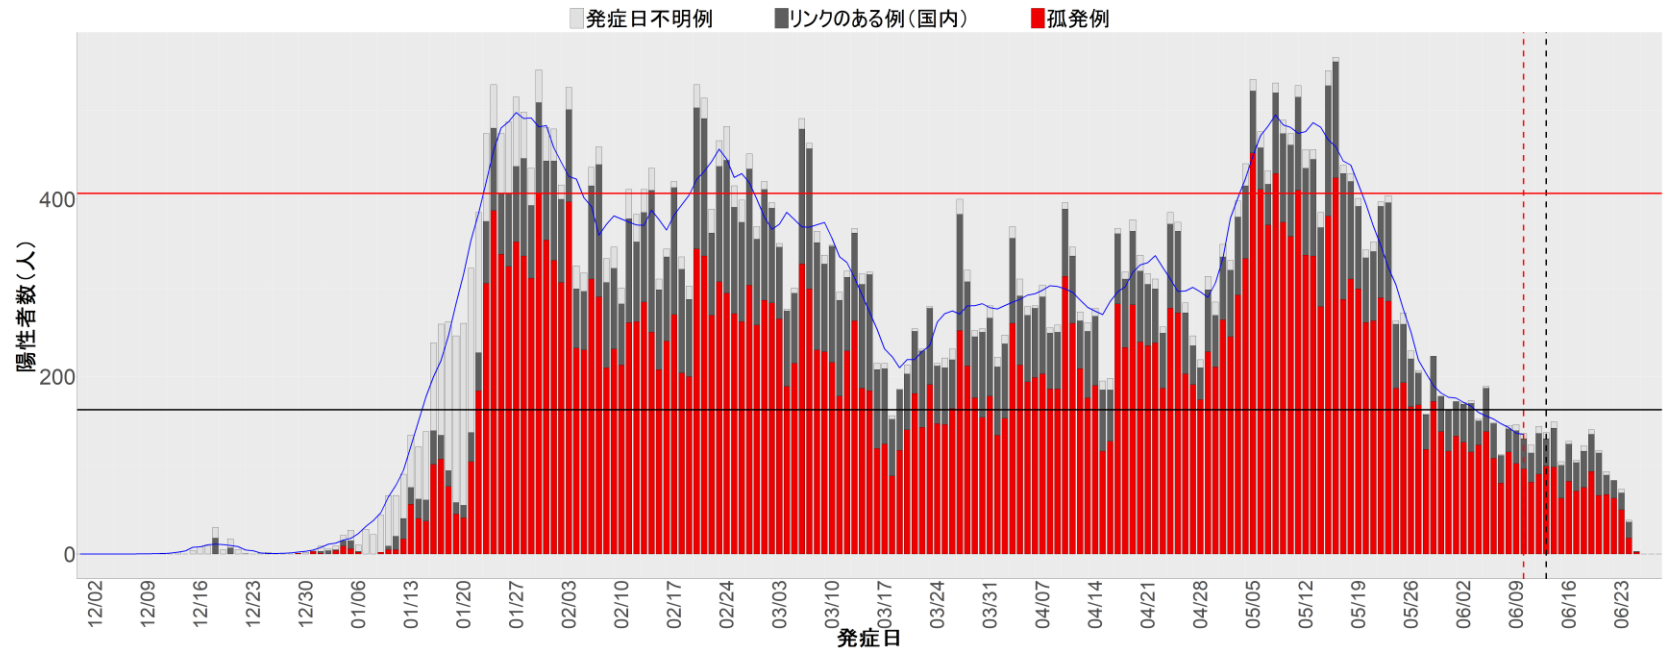

都道府県別エピカーブ （2021/12/1から2022/6/28まで）

【集計方法】

- 確定日は「陽性判明日」、それが不明な場合「自治体発表日」
- 無症状例は上段に含まれない
- リンク不明の場合は「孤発例」としてカウント
- 上段の薄灰色の発症日不明例は確定日から推定した発症日でカウント
- 東京都の発症日に基づくエピカーブは全てリンクなしとしてカウント

【補助線】

- 上段の赤垂直線は17日前、黒垂直線は14日前、下段の赤垂直線は7日前を示す
- 赤水平線は、1週間の累積症例数が人口10万人あたり250に相当する数を1日あたりの症例数に換算したもの。同様に、黒水平線は人口10万人あたり100人に相当する
- 青線は7日間の移動平均であり、上段の移動平均には発症日不明例も含まれる

14. 神奈川

15. 新潟

16. 富山

17. 石川

18. 福井

19. 山梨

20. 長野

21. 岐阜

22. 静岡

23. 愛知

24. 三重

25. 滋賀

26. 京都

27. 大阪

28. 兵庫

29. 奈良