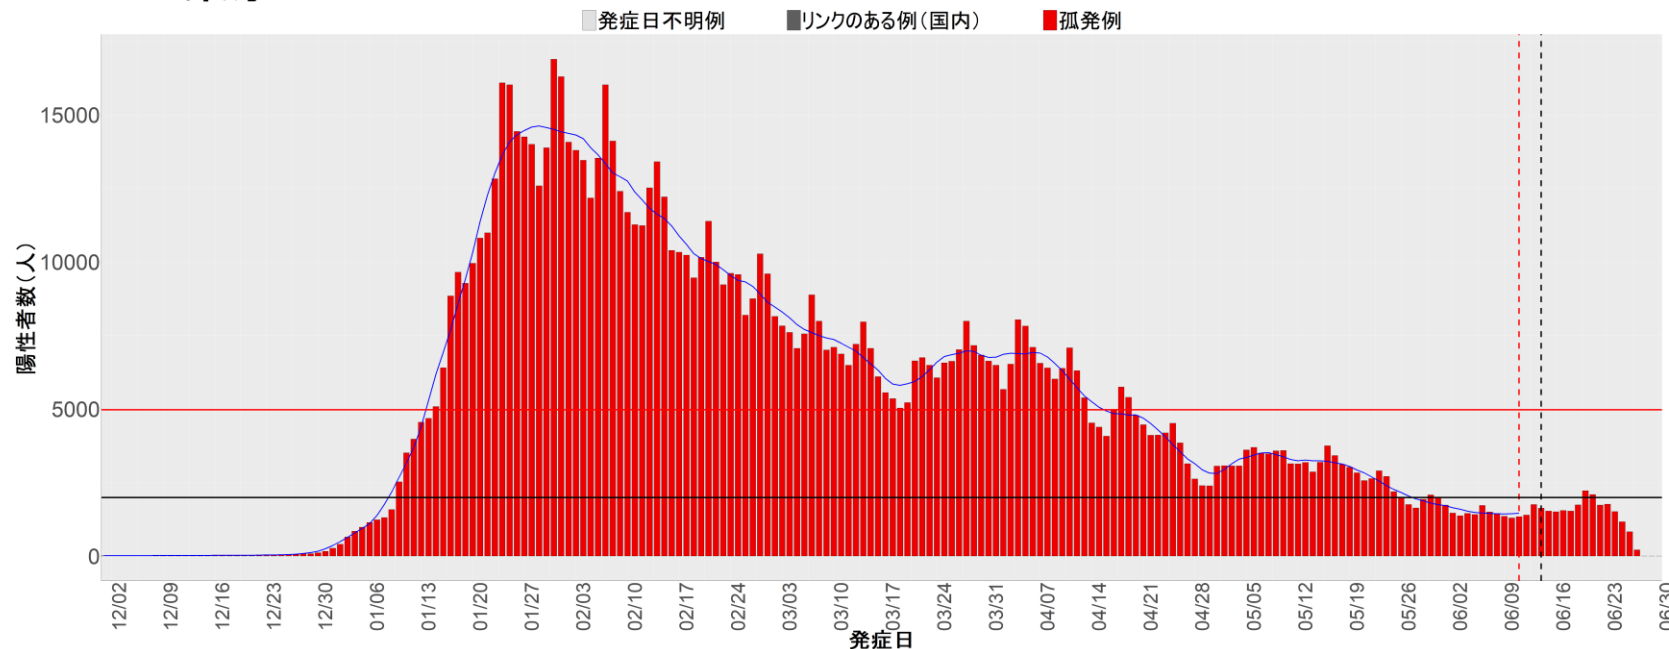

都道府県別エピカーブ （2021/12/1から2022/6/28まで）

【集計方法】

- 確定日は「陽性判明日」、それが不明な場合「自治体発表日」
- 無症状例は上段に含まれない
- リンク不明の場合は「孤発例」としてカウント
- 上段の薄灰色の発症日不明例は確定日から推定した発症日でカウント
- 東京都の発症日に基づくエピカーブは全てリンクなしとしてカウント

【補助線】

- 上段の赤垂直線は17日前、黒垂直線は14日前、下段の赤垂直線は7日前を示す
- 赤水平線は、1週間の累積症例数が人口10万人あたり250に相当する数を1日あたりの症例数に換算したもの。同様に、黒水平線は人口10万人あたり100人に相当する
- 青線は7日間の移動平均であり、上段の移動平均には発症日不明例も含まれる

6. 山形

7. 福島

8. 茨城

9. 栃木

10. 群馬

11. 埼玉

12. 千葉

13. 東京

14. 神奈川

15. 新潟

16. 富山

17. 石川

18. 福井

19. 山梨

20. 長野

21. 岐阜