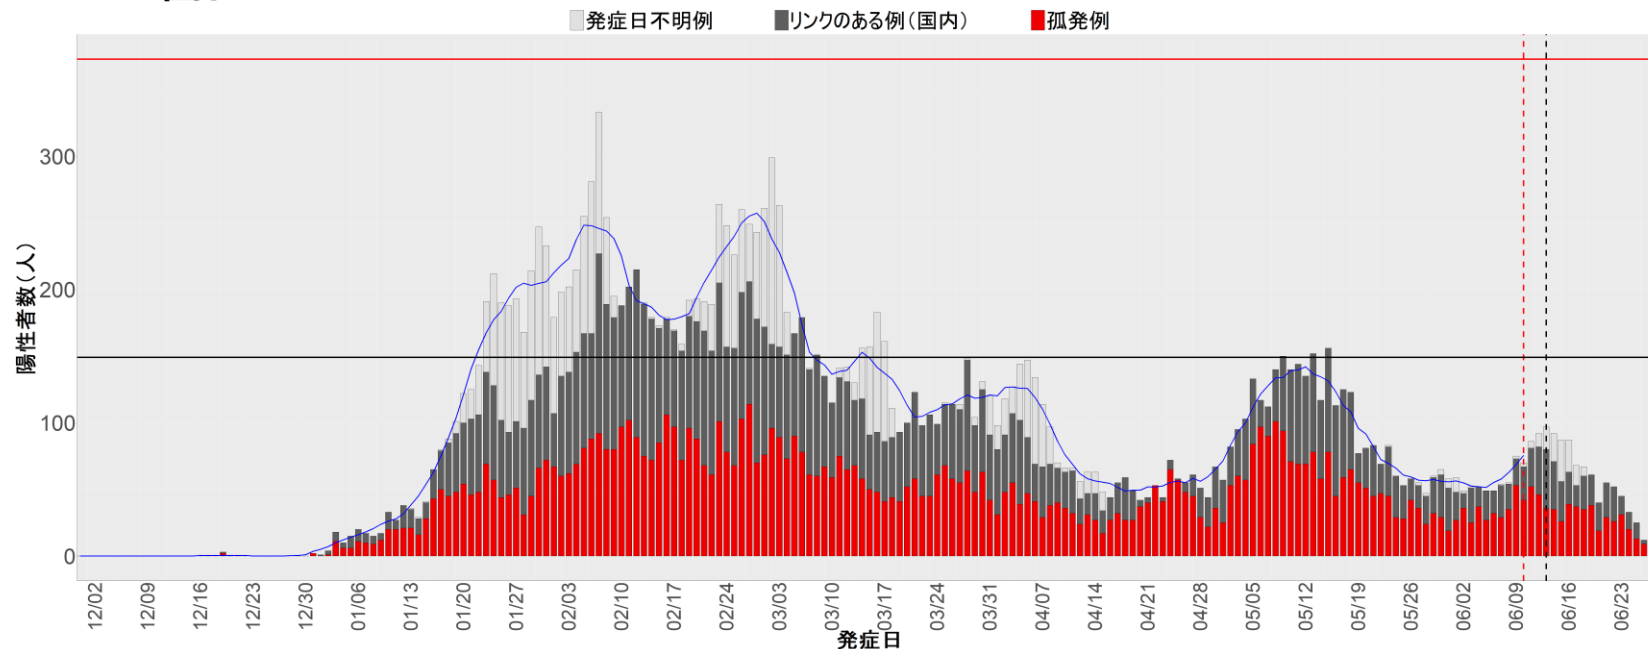

都道府県別エピカーブ （2021/12/1から2022/6/28まで）

【集計方法】

- 確定日は「陽性判明日」、それが不明な場合「自治体発表日」
- 無症状例は上段に含まれない
- リンク不明の場合は「孤発例」としてカウント
- 上段の薄灰色の発症日不明例は確定日から推定した発症日でカウント
- 東京都の発症日に基づくエピカーブは全てリンクなしとしてカウント

【補助線】

- 上段の赤垂直線は17日前、黒垂直線は14日前、下段の赤垂直線は7日前を示す
- 赤水平線は、1週間の累積症例数が人口10万人あたり250に相当する数を1日あたりの症例数に換算したもの。同様に、黒水平線は人口10万人あたり100人に相当する
- 青線は7日間の移動平均であり、上段の移動平均には発症日不明例も含まれる

6. 山形

7. 福島

8. 茨城

9. 栃木

10. 群馬

11. 埼玉

12. 千葉

13. 東京

14. 神奈川

15. 新潟

16. 富山

17. 石川

18. 福井

19. 山梨

20. 長野

21. 岐阜