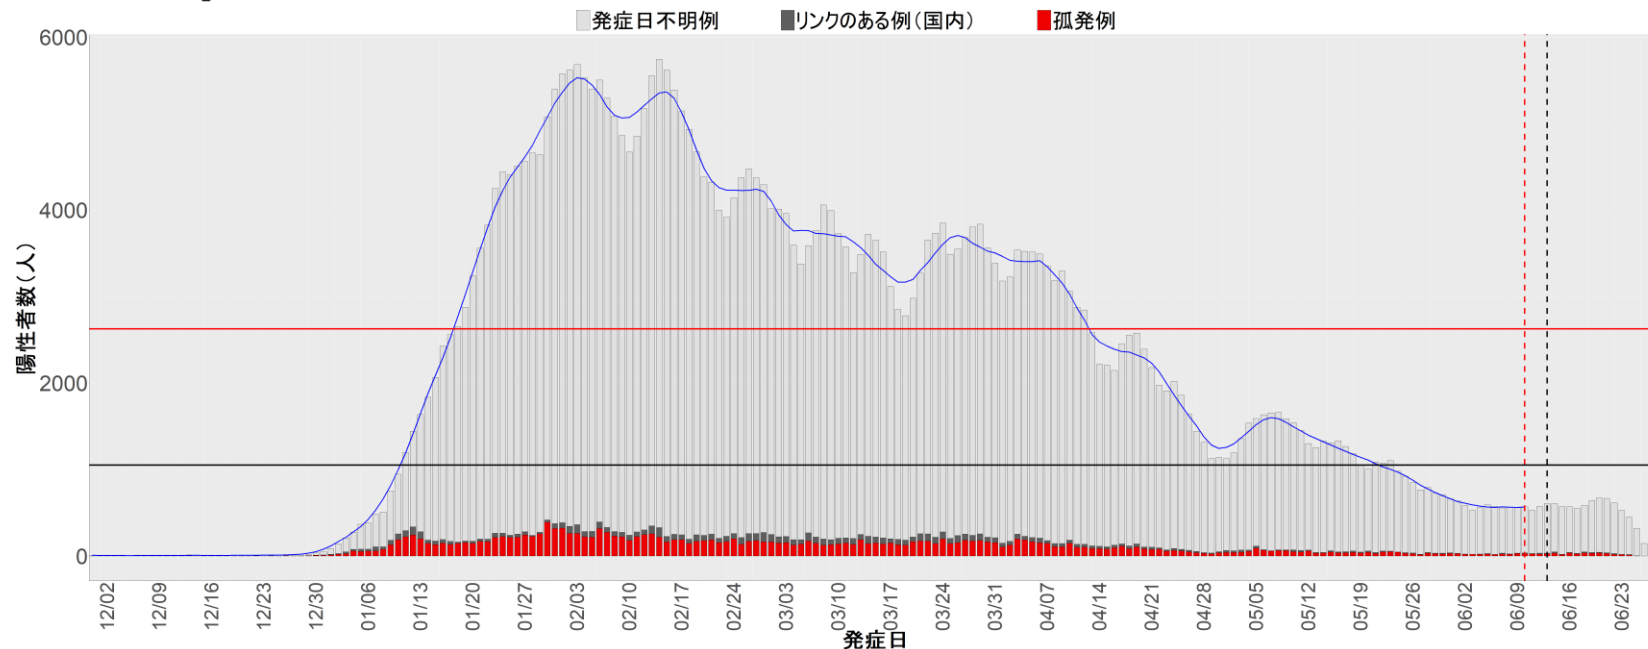

都道府県別エピカーブ （2021/12/1から2022/6/28まで）

【集計方法】

- 確定日は「陽性判明日」、それが不明な場合「自治体発表日」
- 無症状例は上段に含まれない
- リンク不明の場合は「孤発例」としてカウント
- 上段の薄灰色の発症日不明例は確定日から推定した発症日でカウント
- 東京都の発症日に基づくエピカーブは全てリンクなしとしてカウント

【補助線】

- 上段の赤垂直線は17日前、黒垂直線は14日前、下段の赤垂直線は7日前を示す
- 赤水平線は、1週間の累積症例数が人口10万人あたり250に相当する数を1日あたりの症例数に換算したもの。同様に、黒水平線は人口10万人あたり100人に相当する
- 青線は7日間の移動平均であり、上段の移動平均には発症日不明例も含まれる

6. 山形

7. 福島

8. 茨城

9. 栃木

10. 群馬

11. 埼玉

12. 千葉

13. 東京

14. 神奈川

15. 新潟

16. 富山

17. 石川

18. 福井

19. 山梨

20. 長野

21. 岐阜