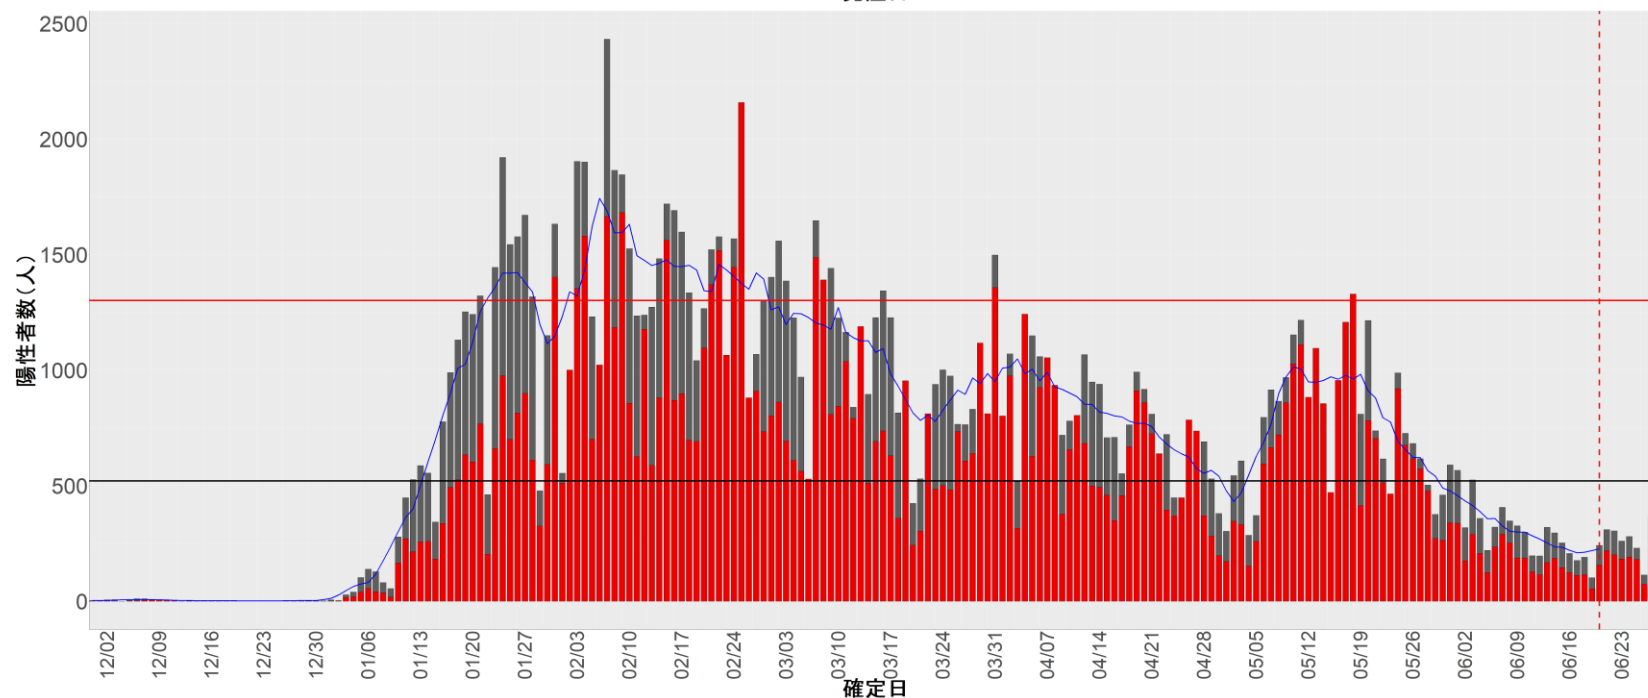

都道府県別エピカーブ （2021/12/1から2022/6/28まで）

【集計方法】

- 確定日は「陽性判明日」、それが不明な場合「自治体発表日」
- 無症状例は上段に含まれない
- リンク不明の場合は「孤発例」としてカウント
- 上段の薄灰色の発症日不明例は確定日から推定した発症日でカウント
- 東京都の発症日に基づくエピカーブは全てリンクなしとしてカウント

【補助線】

- 上段の赤垂直線は17日前、黒垂直線は14日前、下段の赤垂直線は7日前を示す
- 赤水平線は、1週間の累積症例数が人口10万人あたり250に相当する数を1日あたりの症例数に換算したもの。同様に、黒水平線は人口10万人あたり100人に相当する
- 青線は7日間の移動平均であり、上段の移動平均には発症日不明例も含まれる

14. 神奈川

15. 新潟

16. 富山

17. 石川

18. 福井

19. 山梨

20. 長野

21. 岐阜

22. 静岡

23. 愛知

24. 三重

25. 滋賀

26. 京都

27. 大阪

28. 兵庫

29. 奈良