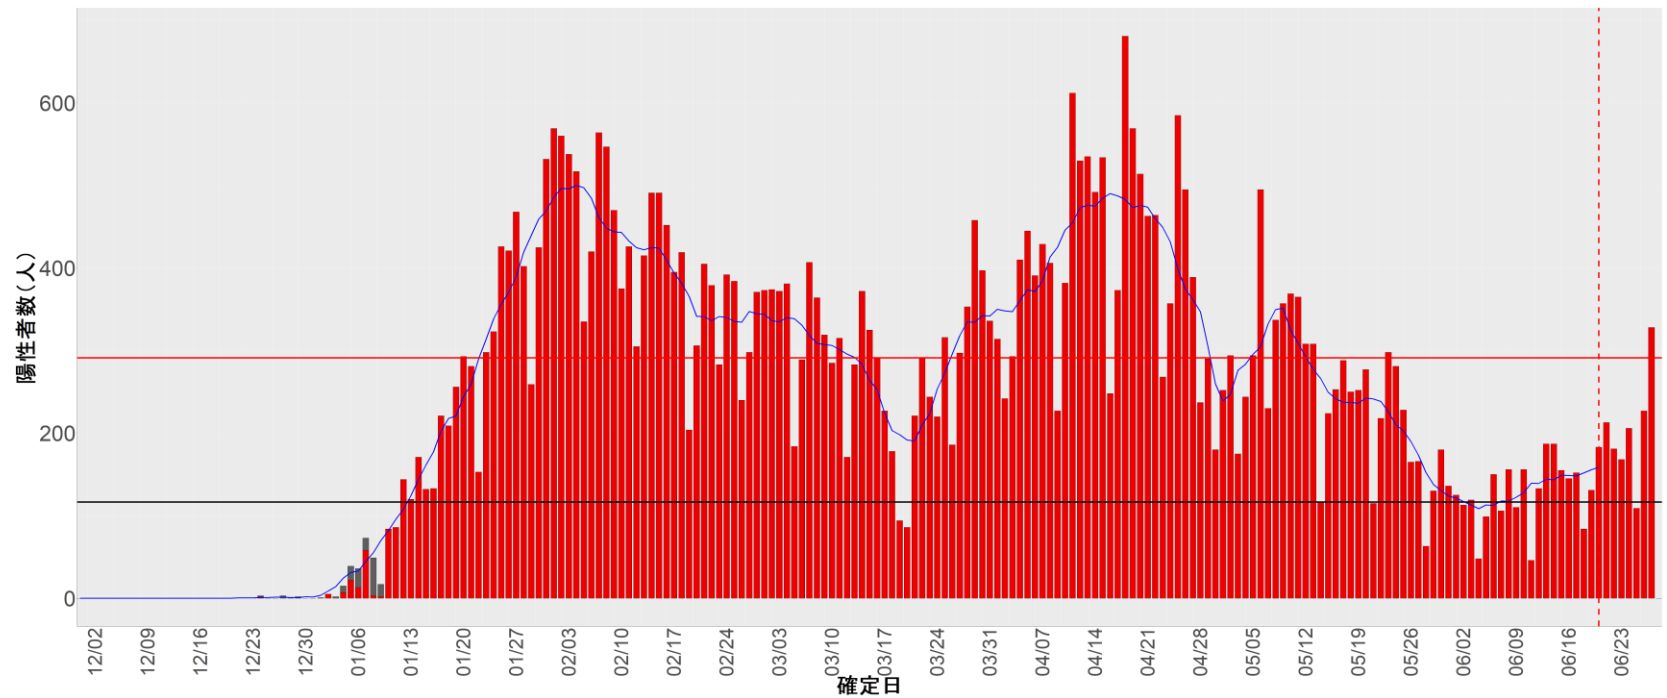

都道府県別エピカーブ （2021/12/1から2022/6/28まで）

【集計方法】

- 確定日は「陽性判明日」、それが不明な場合「自治体発表日」
- 無症状例は上段に含まれない
- リンク不明の場合は「孤発例」としてカウント
- 上段の薄灰色の発症日不明例は確定日から推定した発症日でカウント
- 東京都の発症日に基づくエピカーブは全てリンクなしとしてカウント

【補助線】

- 上段の赤垂直線は17日前、黒垂直線は14日前、下段の赤垂直線は7日前を示す
- 赤水平線は、1週間の累積症例数が人口10万人あたり250に相当する数を1日あたりの症例数に換算したもの。同様に、黒水平線は人口10万人あたり100人に相当する
- 青線は7日間の移動平均であり、上段の移動平均には発症日不明例も含まれる

30. 和歌山

31. 鳥取

32. 島根

33. 岡山

34. 広島

35. 山口

36. 徳島

37. 香川

38. 愛媛

39. 高知

40. 福岡

41. 佐賀

42. 長崎

43. 熊本

44. 大分

45. 宮崎

46. 鹿児島

47. 沖縄