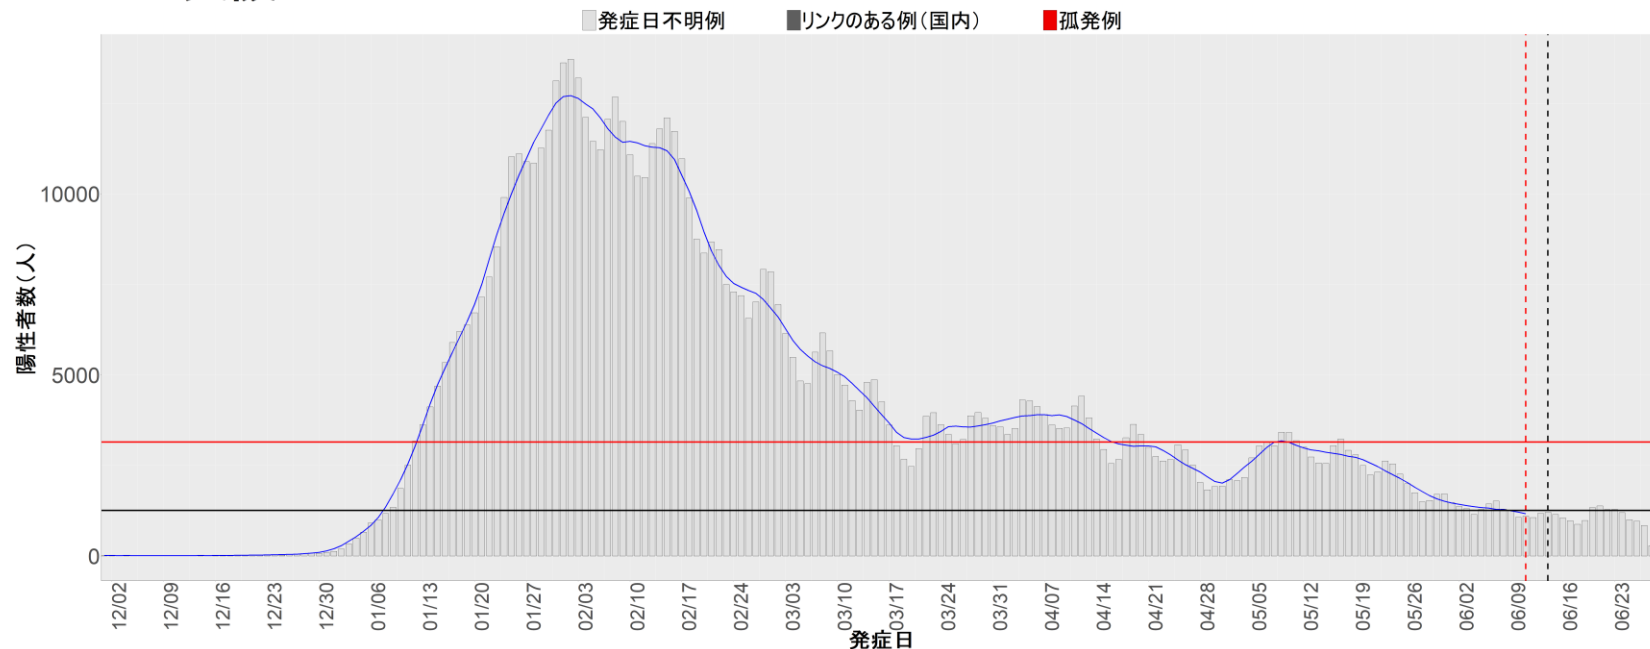

都道府県別エピカーブ （2021/12/1から2022/6/28まで）

【集計方法】

- 確定日は「陽性判明日」、それが不明な場合「自治体発表日」
- 無症状例は上段に含まれない
- リンク不明の場合は「孤発例」としてカウント
- 上段の薄灰色の発症日不明例は確定日から推定した発症日でカウント
- 東京都の発症日に基づくエピカーブは全てリンクなしとしてカウント

【補助線】

- 上段の赤垂直線は17日前、黒垂直線は14日前、下段の赤垂直線は7日前を示す
- 赤水平線は、1週間の累積症例数が人口10万人あたり250に相当する数を1日あたりの症例数に換算したもの。同様に、黒水平線は人口10万人あたり100人に相当する
- 青線は7日間の移動平均であり、上段の移動平均には発症日不明例も含まれる

22. 静岡

23. 愛知

24. 三重

25. 滋賀

26. 京都

27. 大阪

28. 兵庫

29. 奈良

30. 和歌山

31. 鳥取

32. 島根

33. 岡山

34. 広島

35. 山口

36. 徳島

37. 香川