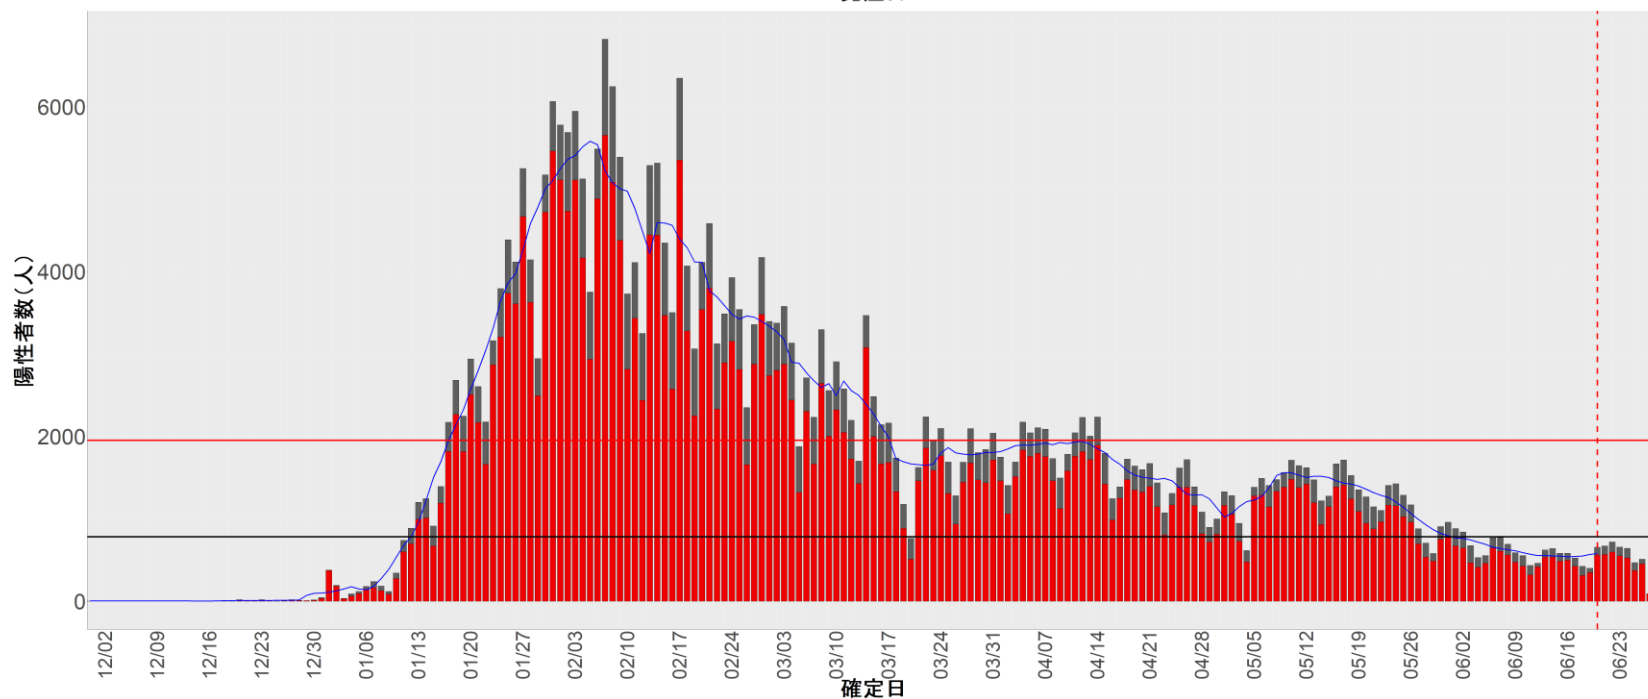

都道府県別エピカーブ （2021/12/1から2022/6/28まで）

【集計方法】

- 確定日は「陽性判明日」、それが不明な場合「自治体発表日」
- 無症状例は上段に含まれない
- リンク不明の場合は「孤発例」としてカウント
- 上段の薄灰色の発症日不明例は確定日から推定した発症日でカウント
- 東京都の発症日に基づくエピカーブは全てリンクなしとしてカウント

【補助線】

- 上段の赤垂直線は17日前、黒垂直線は14日前、下段の赤垂直線は7日前を示す
- 赤水平線は、1週間の累積症例数が人口10万人あたり250に相当する数を1日あたりの症例数に換算したもの。同様に、黒水平線は人口10万人あたり100人に相当する
- 青線は7日間の移動平均であり、上段の移動平均には発症日不明例も含まれる

14. 神奈川

15. 新潟

16. 富山

17. 石川

18. 福井

19. 山梨

20. 長野

21. 岐阜

22. 静岡

23. 愛知

24. 三重

25. 滋賀

26. 京都

27. 大阪

28. 兵庫

29. 奈良

30. 和歌山

31. 鳥取

32. 島根

33. 岡山

34. 広島

35. 山口

36. 徳島

37. 香川