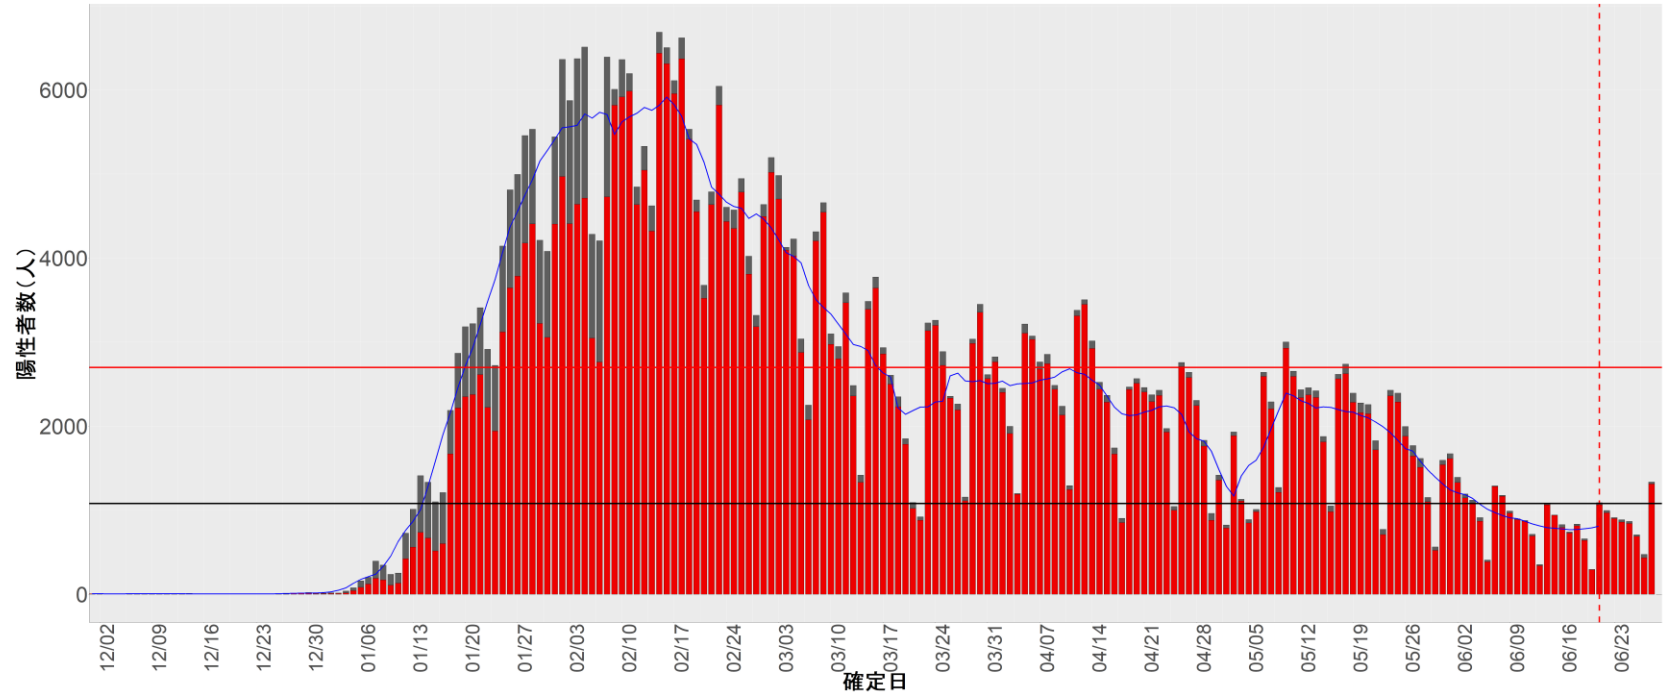

都道府県別エピカーブ （2021/12/1から2022/6/28まで）

【集計方法】

- 確定日は「陽性判明日」、それが不明な場合「自治体発表日」
- 無症状例は上段に含まれない
- リンク不明の場合は「孤発例」としてカウント
- 上段の薄灰色の発症日不明例は確定日から推定した発症日でカウント
- 東京都の発症日に基づくエピカーブは全てリンクなしとしてカウント

【補助線】

- 上段の赤垂直線は17日前、黒垂直線は14日前、下段の赤垂直線は7日前を示す
- 赤水平線は、1週間の累積症例数が人口10万人あたり250に相当する数を1日あたりの症例数に換算したもの。同様に、黒水平線は人口10万人あたり100人に相当する
- 青線は7日間の移動平均であり、上段の移動平均には発症日不明例も含まれる

14. 神奈川

15. 新潟

16. 富山

17. 石川

18. 福井

19. 山梨

20. 長野

21. 岐阜

22. 静岡

23. 愛知

24. 三重

25. 滋賀

26. 京都

27. 大阪

28. 兵庫

29. 奈良