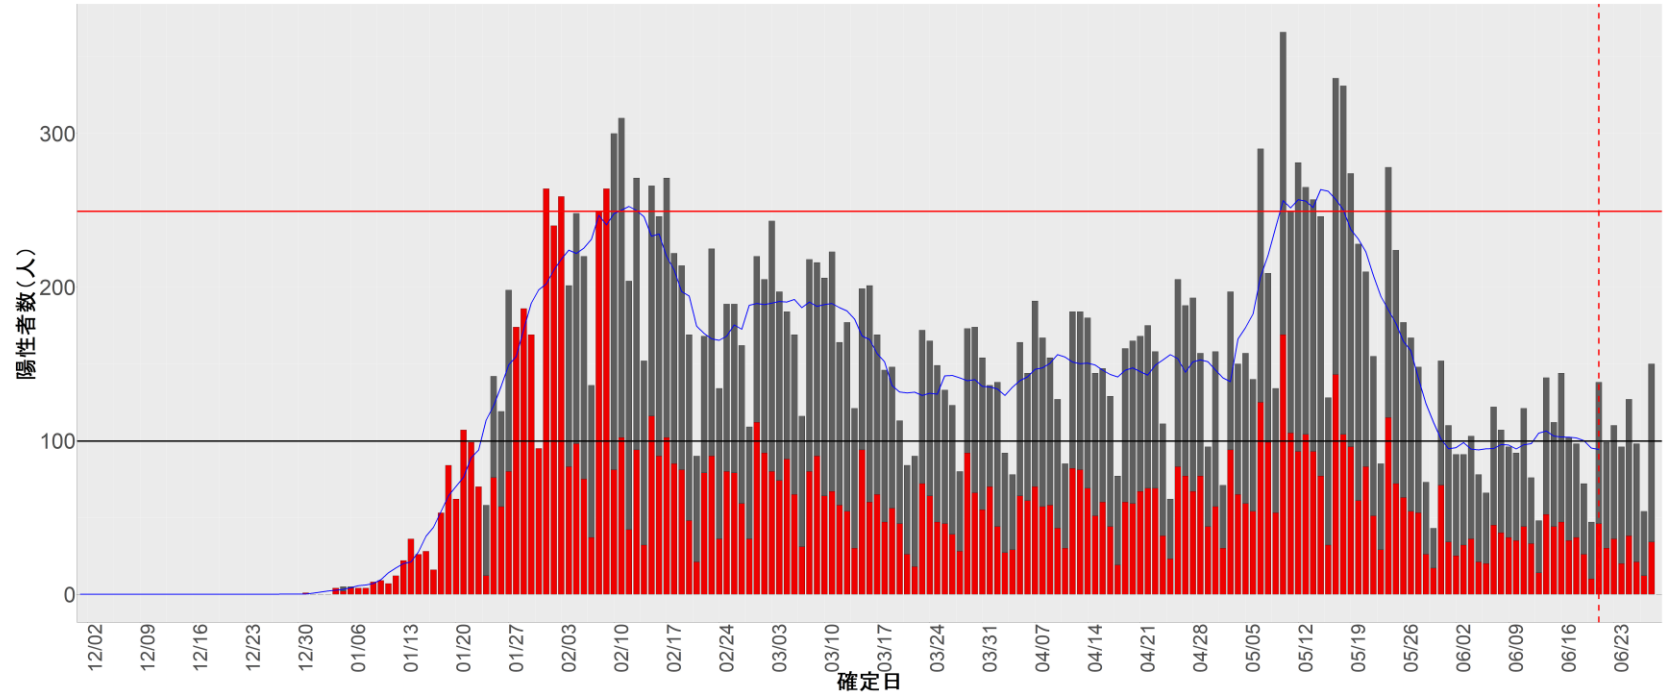

都道府県別エピカーブ （2021/12/1から2022/6/28まで）

【集計方法】

- 確定日は「陽性判明日」、それが不明な場合「自治体発表日」
- 無症状例は上段に含まれない
- リンク不明の場合は「孤発例」としてカウント
- 上段の薄灰色の発症日不明例は確定日から推定した発症日でカウント
- 東京都の発症日に基づくエピカーブは全てリンクなしとしてカウント

【補助線】

- 上段の赤垂直線は17日前、黒垂直線は14日前、下段の赤垂直線は7日前を示す
- 赤水平線は、1週間の累積症例数が人口10万人あたり250に相当する数を1日あたりの症例数に換算したもの。同様に、黒水平線は人口10万人あたり100人に相当する
- 青線は7日間の移動平均であり、上段の移動平均には発症日不明例も含まれる

22. 静岡

23. 愛知

24. 三重

25. 滋賀

26. 京都

27. 大阪

28. 兵庫

29. 奈良

30. 和歌山

31. 鳥取

32. 島根

33. 岡山

34. 広島

35. 山口

36. 徳島

37. 香川

38. 愛媛

39. 高知

40. 福岡

41. 佐賀

42. 長崎

43. 熊本

44. 大分

45. 宮崎