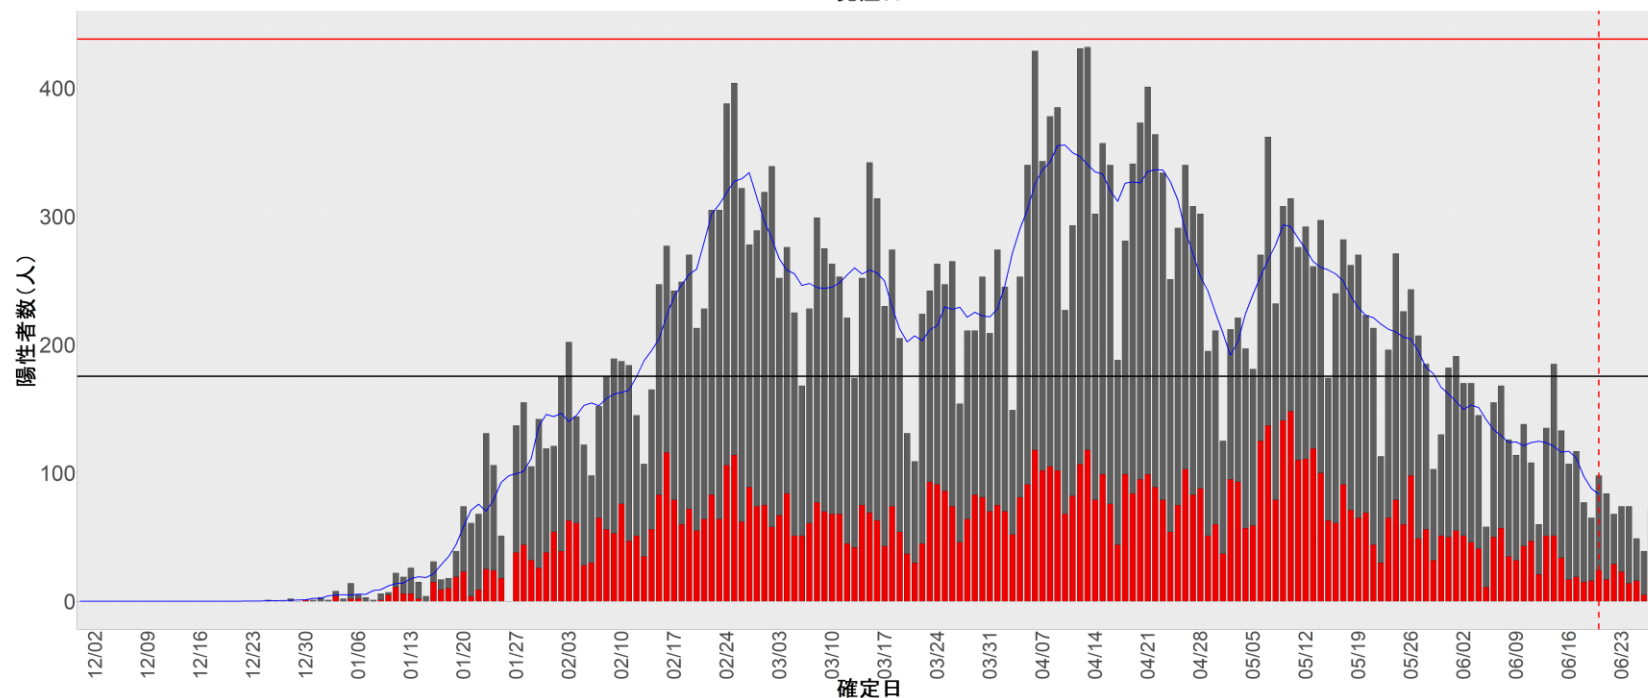

都道府県別エピカーブ （2021/12/1から2022/6/28まで）

【集計方法】

- 確定日は「陽性判明日」、それが不明な場合「自治体発表日」
- 無症状例は上段に含まれない
- リンク不明の場合は「孤発例」としてカウント
- 上段の薄灰色の発症日不明例は確定日から推定した発症日でカウント
- 東京都の発症日に基づくエピカーブは全てリンクなしとしてカウント

【補助線】

- 上段の赤垂直線は17日前、黒垂直線は14日前、下段の赤垂直線は7日前を示す
- 赤水平線は、1週間の累積症例数が人口10万人あたり250に相当する数を1日あたりの症例数に換算したもの。同様に、黒水平線は人口10万人あたり100人に相当する
- 青線は7日間の移動平均であり、上段の移動平均には発症日不明例も含まれる

【注意事項】

- データは全て自治体公表情報から取得
- 2021-12-01から2022-06-28までに報告された症例が含まれる
- 詳細情報の発表がない一部の自治体ではエピカーブにリンクの有無を反映出来ていない

全国

1. 北海道

2. 青森

3. 岩手

4. 宮城

5. 秋田