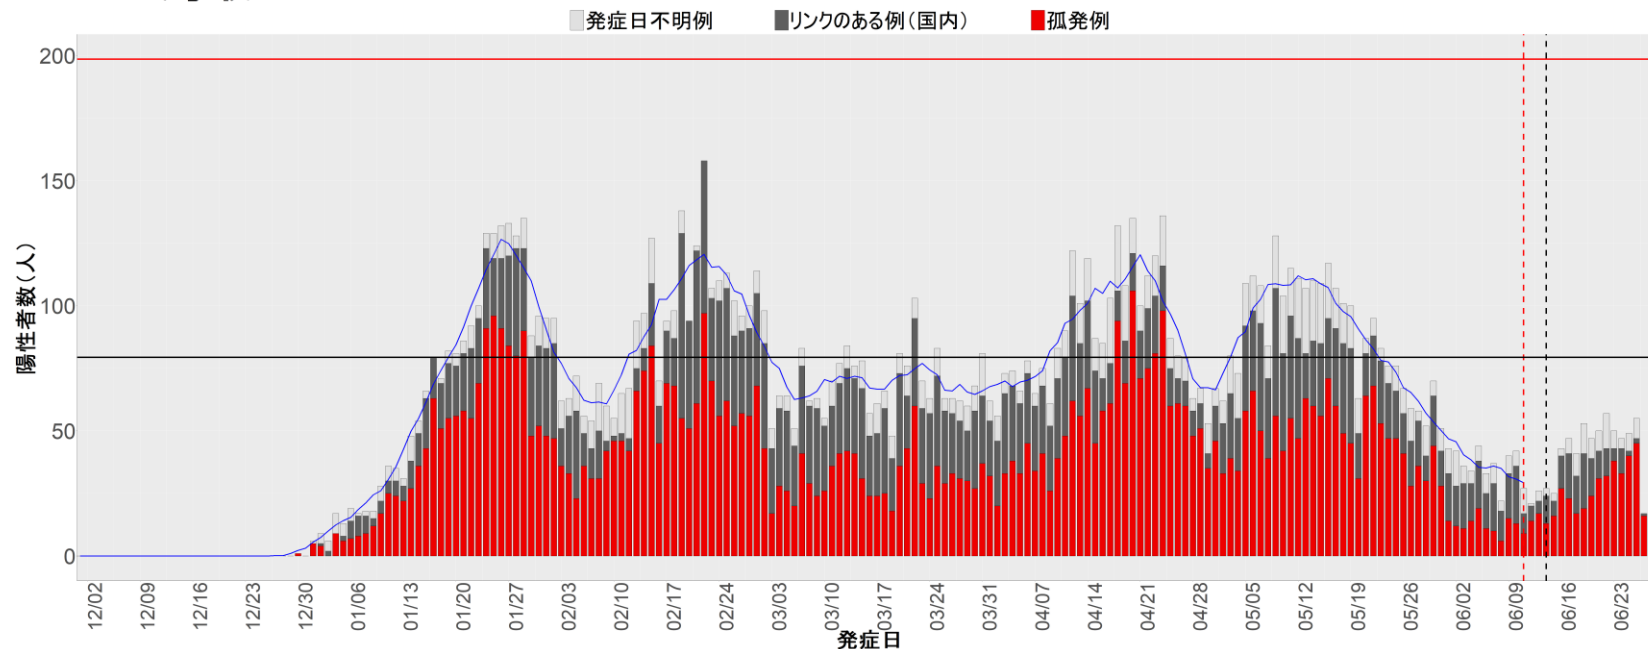

都道府県別エピカーブ （2021/12/1から2022/6/28まで）

【集計方法】

- 確定日は「陽性判明日」、それが不明な場合「自治体発表日」
- 無症状例は上段に含まれない
- リンク不明の場合は「孤発例」としてカウント
- 上段の薄灰色の発症日不明例は確定日から推定した発症日でカウント
- 東京都の発症日に基づくエピカーブは全てリンクなしとしてカウント

【補助線】

- 上段の赤垂直線は17日前、黒垂直線は14日前、下段の赤垂直線は7日前を示す
- 赤水平線は、1週間の累積症例数が人口10万人あたり250に相当する数を1日あたりの症例数に換算したもの。同様に、黒水平線は人口10万人あたり100人に相当する
- 青線は7日間の移動平均であり、上段の移動平均には発症日不明例も含まれる

22. 静岡

23. 愛知

24. 三重

25. 滋賀

26. 京都

27. 大阪

28. 兵庫

29. 奈良

30. 和歌山

31. 鳥取

32. 島根

33. 岡山

34. 広島

35. 山口

36. 徳島

37. 香川