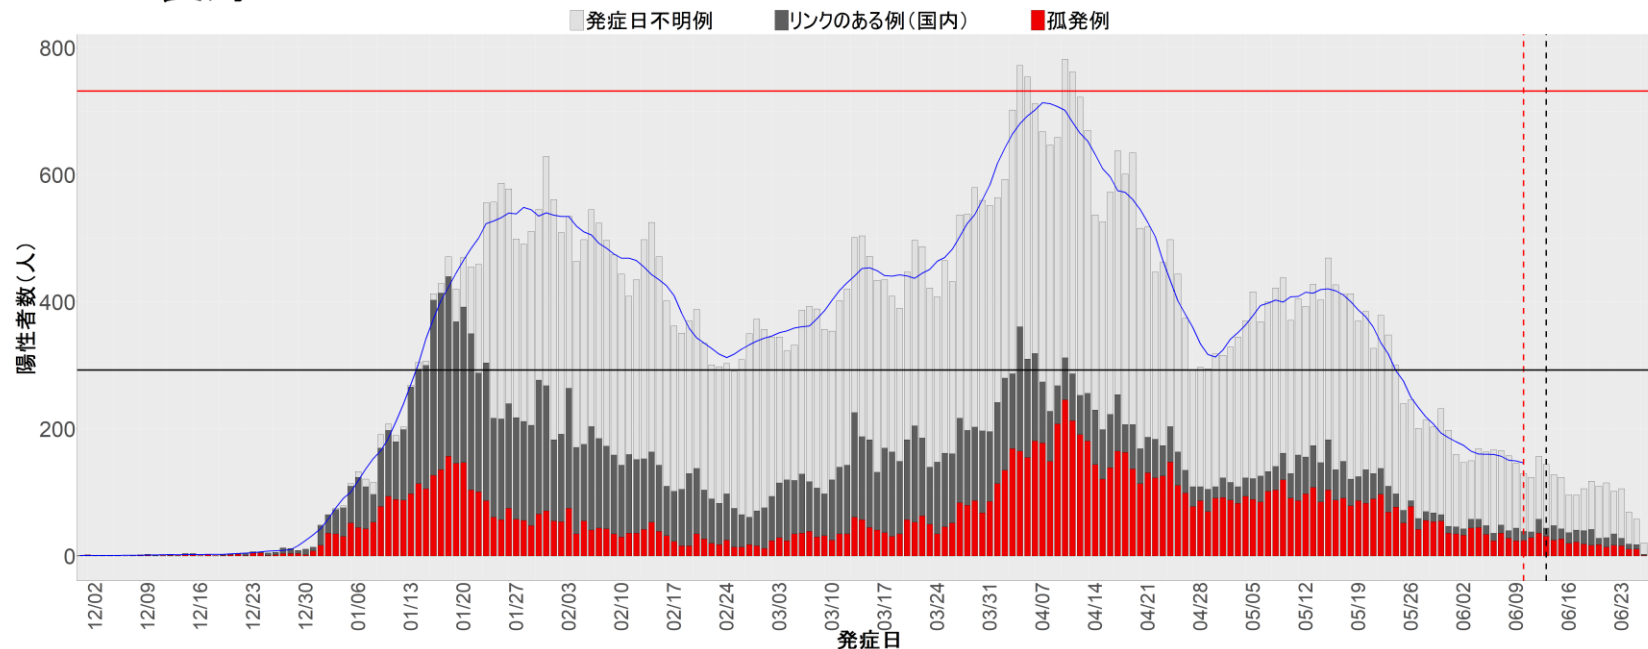

都道府県別エピカーブ （2021/12/1から2022/6/28まで）

【集計方法】

- 確定日は「陽性判明日」、それが不明な場合「自治体発表日」
- 無症状例は上段に含まれない
- リンク不明の場合は「孤発例」としてカウント
- 上段の薄灰色の発症日不明例は確定日から推定した発症日でカウント
- 東京都の発症日に基づくエピカーブは全てリンクなしとしてカウント

【補助線】

- 上段の赤垂直線は17日前、黒垂直線は14日前、下段の赤垂直線は7日前を示す
- 赤水平線は、1週間の累積症例数が人口10万人あたり250に相当する数を1日あたりの症例数に換算したもの。同様に、黒水平線は人口10万人あたり100人に相当する
- 青線は7日間の移動平均であり、上段の移動平均には発症日不明例も含まれる

14. 神奈川

15. 新潟

16. 富山

17. 石川

18. 福井

19. 山梨

20. 長野

21. 岐阜

22. 静岡

23. 愛知

24. 三重

25. 滋賀

26. 京都

27. 大阪

28. 兵庫

29. 奈良