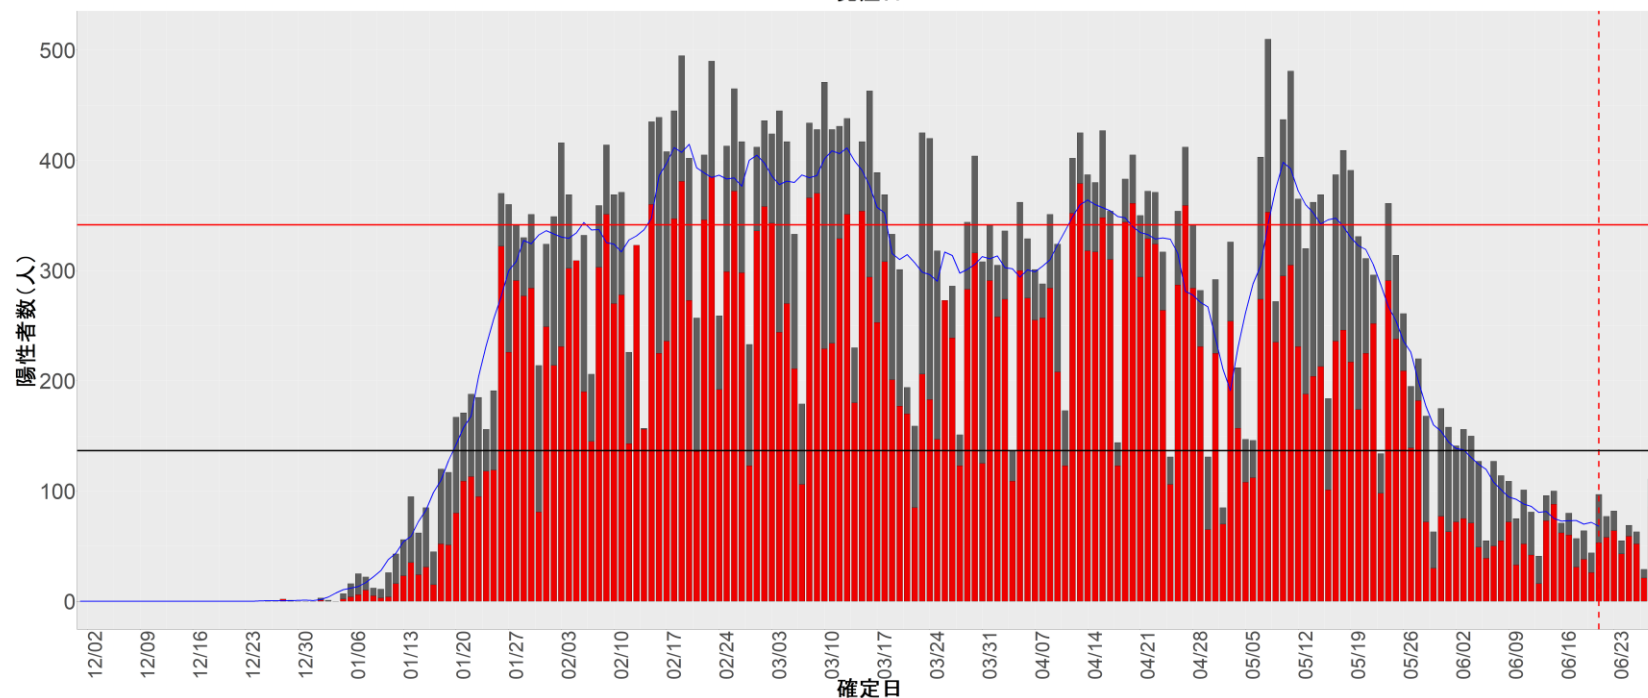

都道府県別エピカーブ （2021/12/1から2022/6/28まで）

【集計方法】

- 確定日は「陽性判明日」、それが不明な場合「自治体発表日」
- 無症状例は上段に含まれない
- リンク不明の場合は「孤発例」としてカウント
- 上段の薄灰色の発症日不明例は確定日から推定した発症日でカウント
- 東京都の発症日に基づくエピカーブは全てリンクなしとしてカウント

【補助線】

- 上段の赤垂直線は17日前、黒垂直線は14日前、下段の赤垂直線は7日前を示す
- 赤水平線は、1週間の累積症例数が人口10万人あたり250に相当する数を1日あたりの症例数に換算したもの。同様に、黒水平線は人口10万人あたり100人に相当する
- 青線は7日間の移動平均であり、上段の移動平均には発症日不明例も含まれる

22. 静岡

23. 愛知

24. 三重

25. 滋賀

26. 京都

27. 大阪

28. 兵庫

29. 奈良

30. 和歌山

31. 鳥取

32. 島根

33. 岡山

34. 広島

35. 山口

36. 徳島

37. 香川

38. 愛媛

39. 高知

40. 福岡

41. 佐賀

42. 長崎

43. 熊本

44. 大分

45. 宮崎