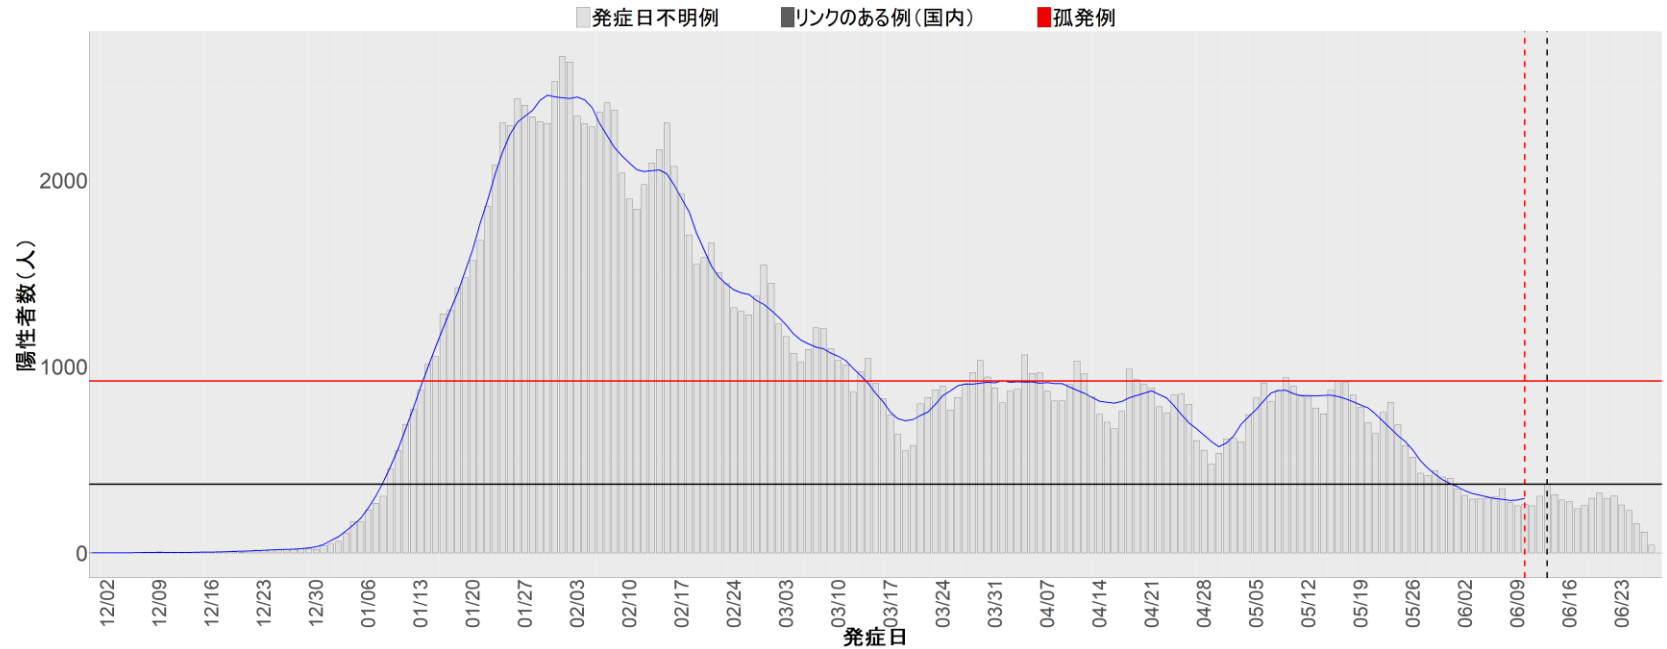

都道府県別エピカーブ （2021/12/1から2022/6/28まで）

【集計方法】

- 確定日は「陽性判明日」、それが不明な場合「自治体発表日」
- 無症状例は上段に含まれない
- リンク不明の場合は「孤発例」としてカウント
- 上段の薄灰色の発症日不明例は確定日から推定した発症日でカウント
- 東京都の発症日に基づくエピカーブは全てリンクなしとしてカウント

【補助線】

- 上段の赤垂直線は17日前、黒垂直線は14日前、下段の赤垂直線は7日前を示す
- 赤水平線は、1週間の累積症例数が人口10万人あたり250に相当する数を1日あたりの症例数に換算したもの。同様に、黒水平線は人口10万人あたり100人に相当する
- 青線は7日間の移動平均であり、上段の移動平均には発症日不明例も含まれる

22. 静岡

23. 愛知

24. 三重

25. 滋賀

26. 京都

27. 大阪

28. 兵庫

29. 奈良

30. 和歌山

31. 鳥取

32. 島根

33. 岡山

34. 広島

35. 山口

36. 徳島

37. 香川