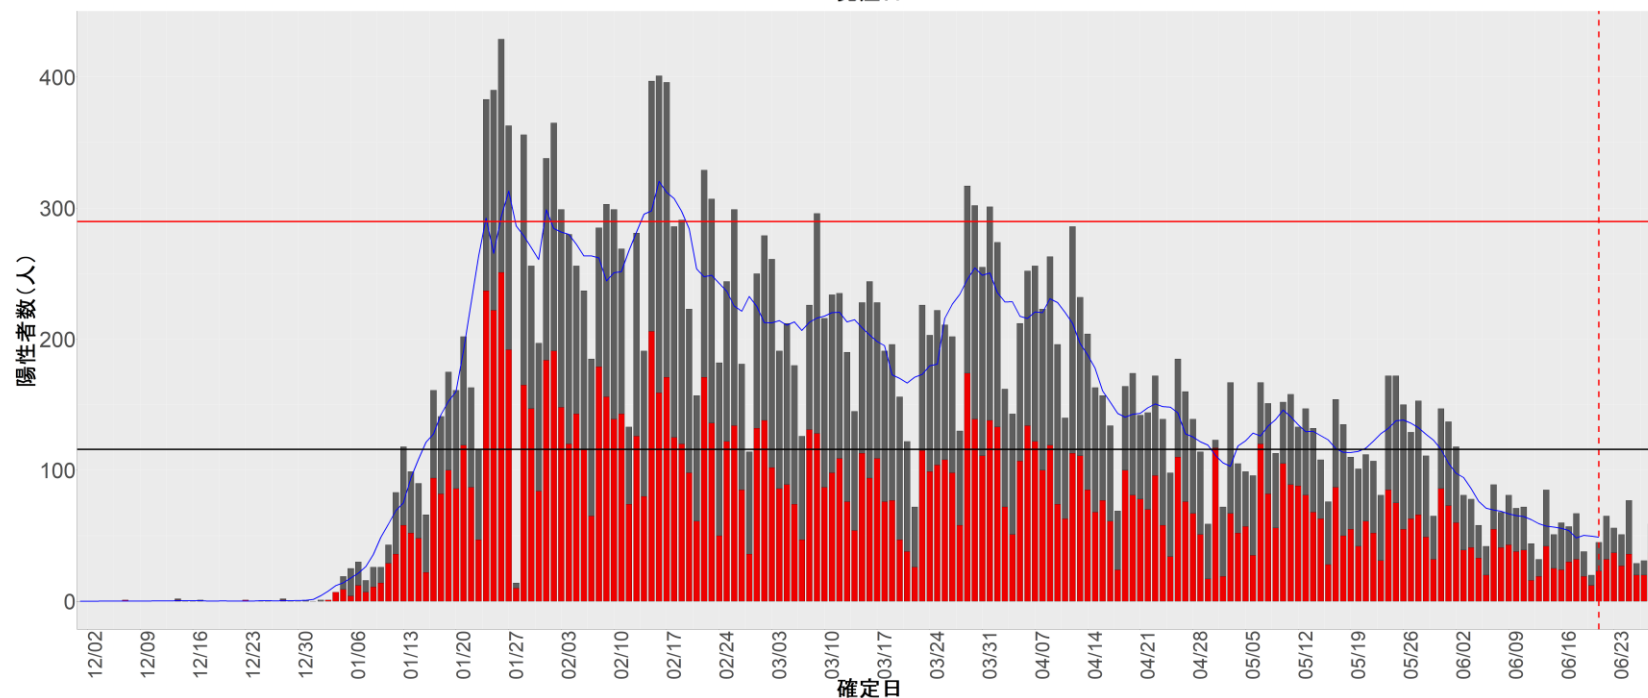

都道府県別エピカーブ （2021/12/1から2022/6/28まで）

【集計方法】

- 確定日は「陽性判明日」、それが不明な場合「自治体発表日」
- 無症状例は上段に含まれない
- リンク不明の場合は「孤発例」としてカウント
- 上段の薄灰色の発症日不明例は確定日から推定した発症日でカウント
- 東京都の発症日に基づくエピカーブは全てリンクなしとしてカウント

【補助線】

- 上段の赤垂直線は17日前、黒垂直線は14日前、下段の赤垂直線は7日前を示す
- 赤水平線は、1週間の累積症例数が人口10万人あたり250に相当する数を1日あたりの症例数に換算したもの。同様に、黒水平線は人口10万人あたり100人に相当する
- 青線は7日間の移動平均であり、上段の移動平均には発症日不明例も含まれる

14. 神奈川

15. 新潟

16. 富山

17. 石川

18. 福井

19. 山梨

20. 長野

21. 岐阜

22. 静岡

23. 愛知

24. 三重

25. 滋賀

26. 京都

27. 大阪

28. 兵庫

29. 奈良