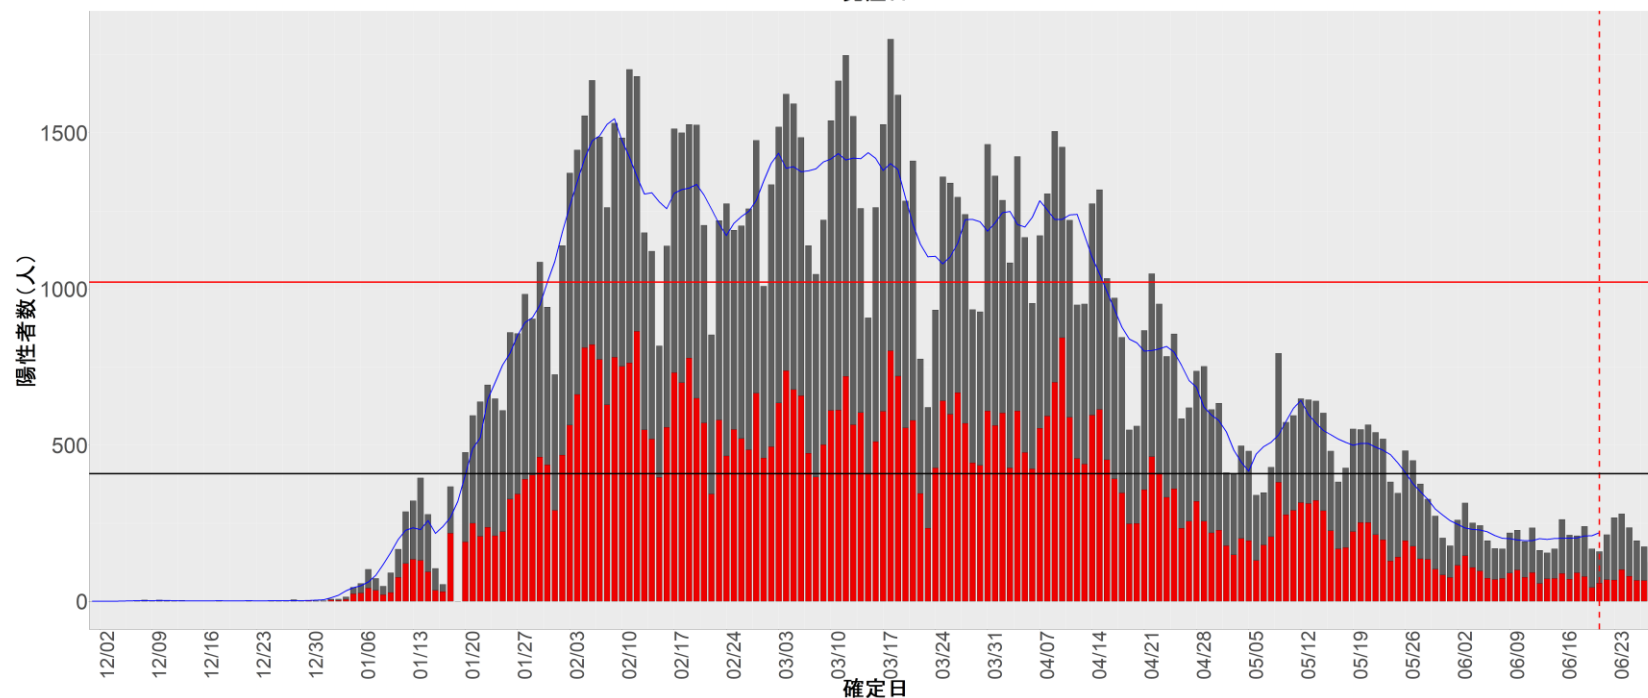

都道府県別エピカーブ （2021/12/1から2022/6/28まで）

【集計方法】

- 確定日は「陽性判明日」、それが不明な場合「自治体発表日」
- 無症状例は上段に含まれない
- リンク不明の場合は「孤発例」としてカウント
- 上段の薄灰色の発症日不明例は確定日から推定した発症日でカウント
- 東京都の発症日に基づくエピカーブは全てリンクなしとしてカウント

【補助線】

- 上段の赤垂直線は17日前、黒垂直線は14日前、下段の赤垂直線は7日前を示す
- 赤水平線は、1週間の累積症例数が人口10万人あたり250に相当する数を1日あたりの症例数に換算したもの。同様に、黒水平線は人口10万人あたり100人に相当する
- 青線は7日間の移動平均であり、上段の移動平均には発症日不明例も含まれる

【注意事項】

- データは全て自治体公表情報から取得
- 2021-12-01から2022-06-28までに報告された症例が含まれる
- 詳細情報の発表がない一部の自治体ではエピカーブにリンクの有無を反映出来ていない

全国

1. 北海道

2. 青森

3. 岩手

4. 宮城

5. 秋田

6. 山形

7. 福島

8. 茨城

9. 栃木

10. 群馬

11. 埼玉

12. 千葉

13. 東京