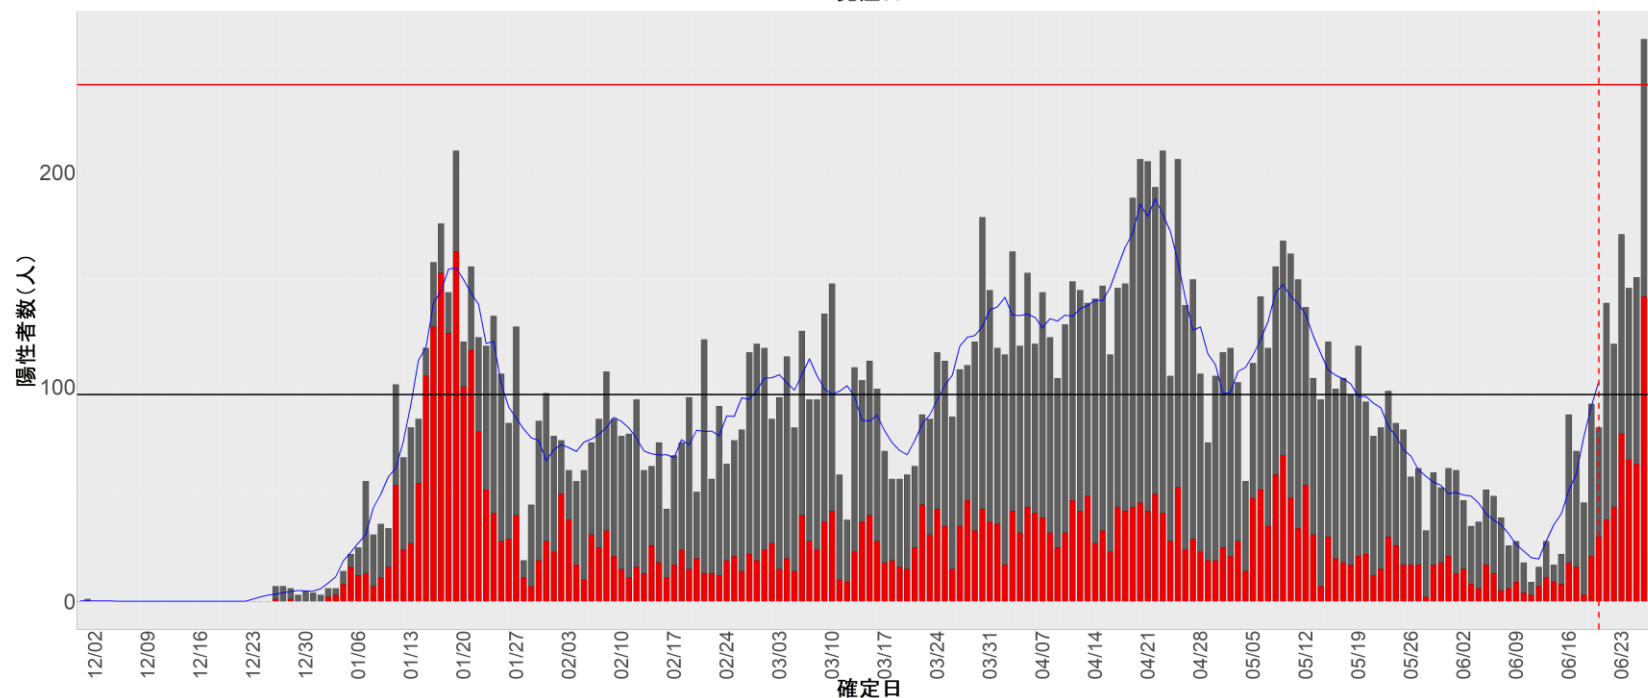

都道府県別エピカーブ （2021/12/1から2022/6/28まで）

【集計方法】

- 確定日は「陽性判明日」、それが不明な場合「自治体発表日」
- 無症状例は上段に含まれない
- リンク不明の場合は「孤発例」としてカウント
- 上段の薄灰色の発症日不明例は確定日から推定した発症日でカウント
- 東京都の発症日に基づくエピカーブは全てリンクなしとしてカウント

【補助線】

- 上段の赤垂直線は17日前、黒垂直線は14日前、下段の赤垂直線は7日前を示す
- 赤水平線は、1週間の累積症例数が人口10万人あたり250に相当する数を1日あたりの症例数に換算したもの。同様に、黒水平線は人口10万人あたり100人に相当する
- 青線は7日間の移動平均であり、上段の移動平均には発症日不明例も含まれる

14. 神奈川

15. 新潟

16. 富山

17. 石川

18. 福井

19. 山梨

20. 長野

21. 岐阜

22. 静岡

23. 愛知

24. 三重

25. 滋賀

26. 京都

27. 大阪

28. 兵庫

29. 奈良

30. 和歌山

31. 鳥取

32. 島根

33. 岡山

34. 広島

35. 山口

36. 徳島

37. 香川