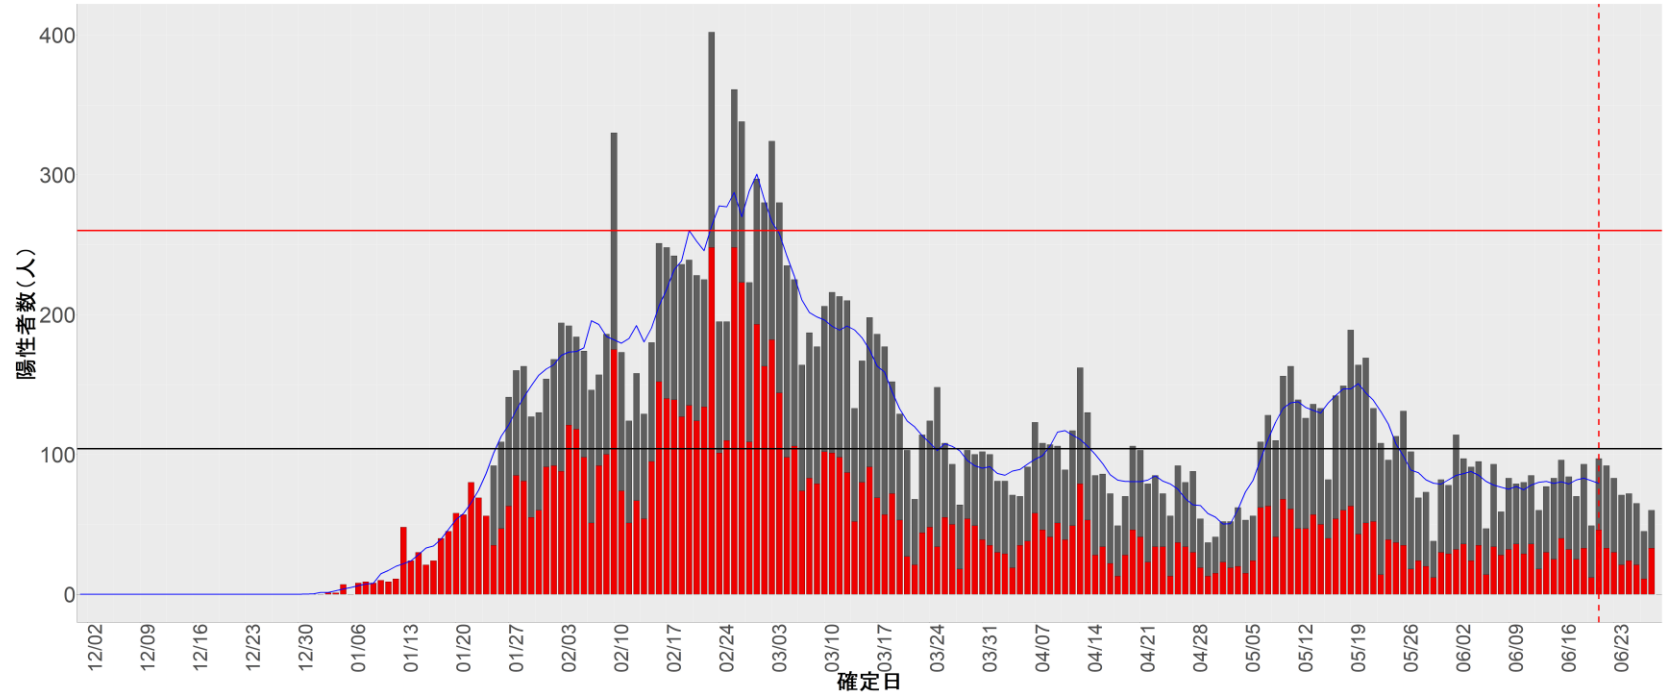

都道府県別エピカーブ （2021/12/1から2022/6/28まで）

【集計方法】

- 確定日は「陽性判明日」、それが不明な場合「自治体発表日」
- 無症状例は上段に含まれない
- リンク不明の場合は「孤発例」としてカウント
- 上段の薄灰色の発症日不明例は確定日から推定した発症日でカウント
- 東京都の発症日に基づくエピカーブは全てリンクなしとしてカウント

【補助線】

- 上段の赤垂直線は17日前、黒垂直線は14日前、下段の赤垂直線は7日前を示す
- 赤水平線は、1週間の累積症例数が人口10万人あたり250に相当する数を1日あたりの症例数に換算したもの。同様に、黒水平線は人口10万人あたり100人に相当する
- 青線は7日間の移動平均であり、上段の移動平均には発症日不明例も含まれる

22. 静岡

23. 愛知

24. 三重

25. 滋賀

26. 京都

27. 大阪

28. 兵庫

29. 奈良

30. 和歌山

31. 鳥取

32. 島根

33. 岡山

34. 広島

35. 山口

36. 徳島

37. 香川

38. 愛媛

39. 高知

40. 福岡

41. 佐賀

42. 長崎

43. 熊本

44. 大分

45. 宮崎