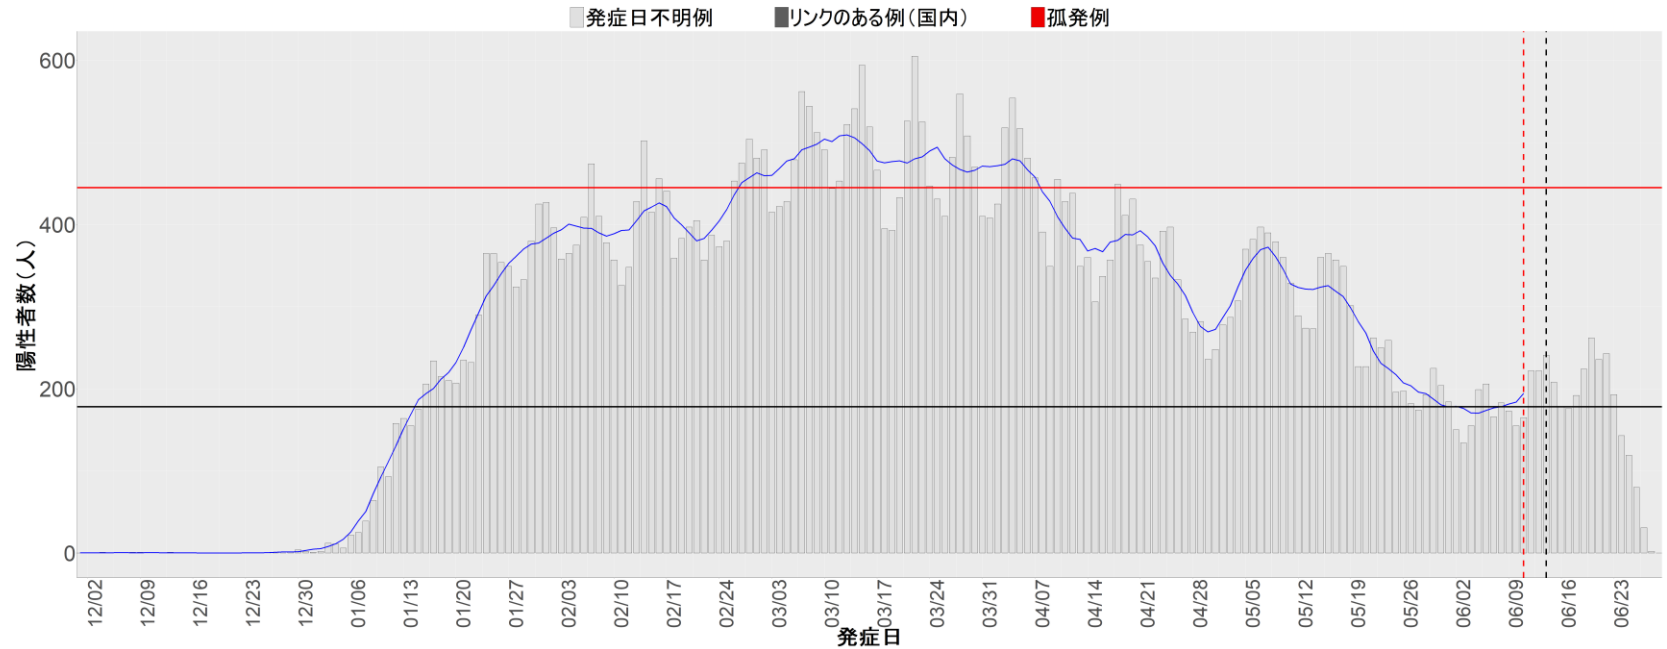

都道府県別エピカーブ （2021/12/1から2022/6/28まで）

【集計方法】

- 確定日は「陽性判明日」、それが不明な場合「自治体発表日」
- 無症状例は上段に含まれない
- リンク不明の場合は「孤発例」としてカウント
- 上段の薄灰色の発症日不明例は確定日から推定した発症日でカウント
- 東京都の発症日に基づくエピカーブは全てリンクなしとしてカウント

【補助線】

- 上段の赤垂直線は17日前、黒垂直線は14日前、下段の赤垂直線は7日前を示す
- 赤水平線は、1週間の累積症例数が人口10万人あたり250に相当する数を1日あたりの症例数に換算したもの。同様に、黒水平線は人口10万人あたり100人に相当する
- 青線は7日間の移動平均であり、上段の移動平均には発症日不明例も含まれる

【注意事項】

- データは全て自治体公表情報から取得
- 2021-12-01から2022-06-28までに報告された症例が含まれる
- 詳細情報の発表がない一部の自治体ではエピカーブにリンクの有無を反映出来ていない

全国

1. 北海道

2. 青森

3. 岩手

4. 宮城

5. 秋田