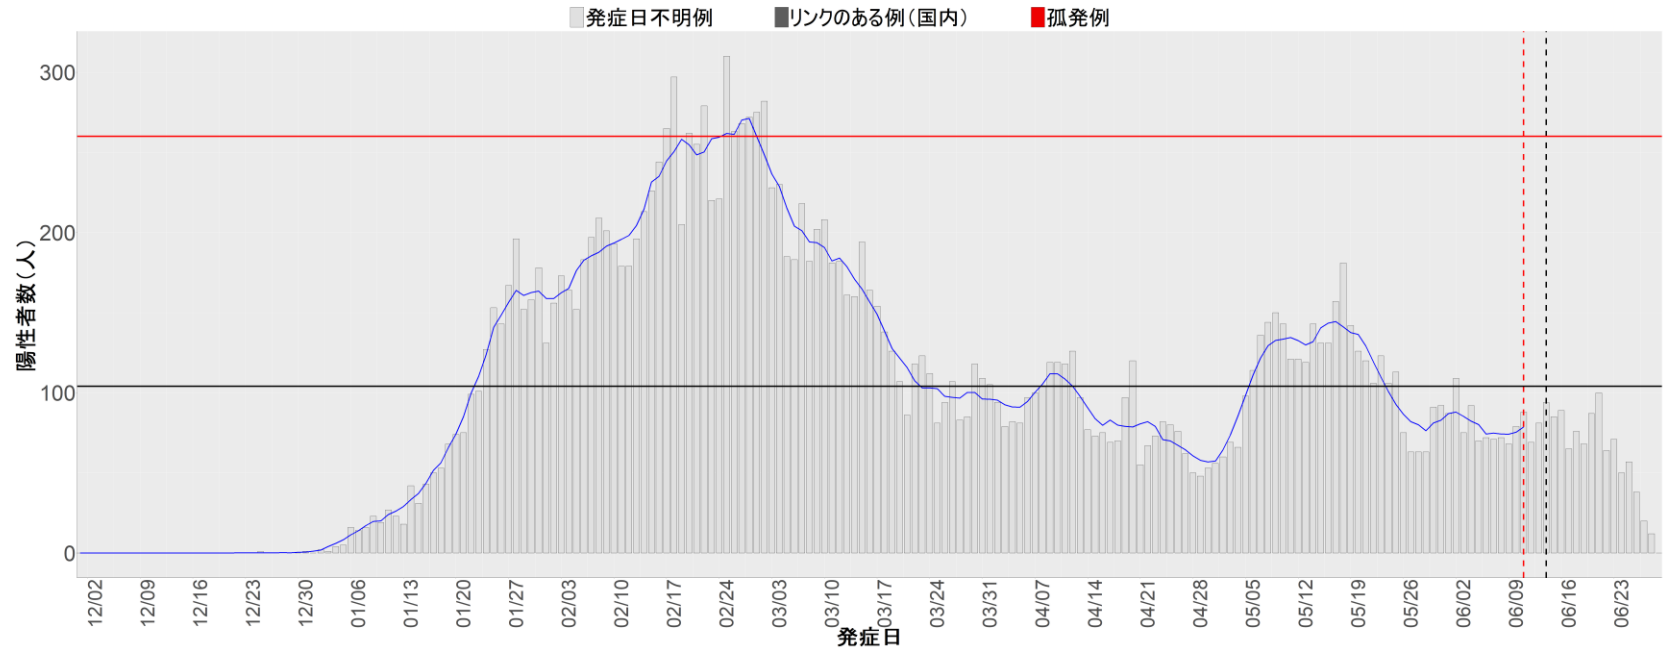

都道府県別エピカーブ （2021/12/1から2022/6/28まで）

【集計方法】

- 確定日は「陽性判明日」、それが不明な場合「自治体発表日」
- 無症状例は上段に含まれない
- リンク不明の場合は「孤発例」としてカウント
- 上段の薄灰色の発症日不明例は確定日から推定した発症日でカウント
- 東京都の発症日に基づくエピカーブは全てリンクなしとしてカウント

【補助線】

- 上段の赤垂直線は17日前、黒垂直線は14日前、下段の赤垂直線は7日前を示す
- 赤水平線は、1週間の累積症例数が人口10万人あたり250に相当する数を1日あたりの症例数に換算したもの。同様に、黒水平線は人口10万人あたり100人に相当する
- 青線は7日間の移動平均であり、上段の移動平均には発症日不明例も含まれる

22. 静岡

23. 愛知

24. 三重

25. 滋賀

26. 京都

27. 大阪

28. 兵庫

29. 奈良

30. 和歌山

31. 鳥取

32. 島根

33. 岡山

34. 広島

35. 山口

36. 徳島

37. 香川

38. 愛媛

39. 高知

40. 福岡

41. 佐賀

42. 長崎

43. 熊本

44. 大分

45. 宮崎