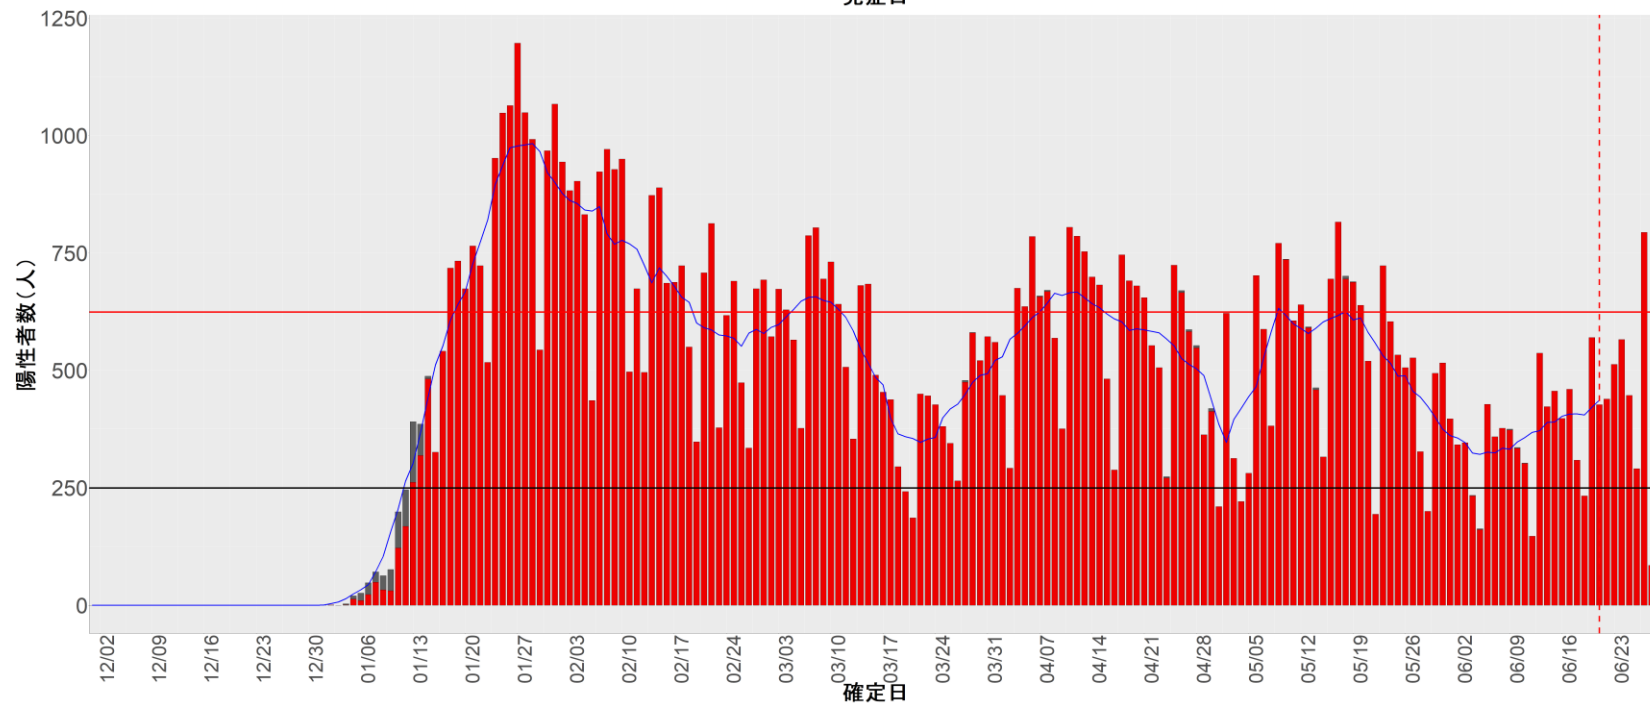

都道府県別エピカーブ （2021/12/1から2022/6/28まで）

【集計方法】

- 確定日は「陽性判明日」、それが不明な場合「自治体発表日」
- 無症状例は上段に含まれない
- リンク不明の場合は「孤発例」としてカウント
- 上段の薄灰色の発症日不明例は確定日から推定した発症日でカウント
- 東京都の発症日に基づくエピカーブは全てリンクなしとしてカウント

【補助線】

- 上段の赤垂直線は17日前、黒垂直線は14日前、下段の赤垂直線は7日前を示す
- 赤水平線は、1週間の累積症例数が人口10万人あたり250に相当する数を1日あたりの症例数に換算したもの。同様に、黒水平線は人口10万人あたり100人に相当する
- 青線は7日間の移動平均であり、上段の移動平均には発症日不明例も含まれる

30. 和歌山

31. 鳥取

32. 島根

33. 岡山

34. 広島

35. 山口

36. 徳島

37. 香川

38. 愛媛

39. 高知

40. 福岡

41. 佐賀

42. 長崎

43. 熊本

44. 大分

45. 宮崎

46. 鹿児島

47. 沖縄