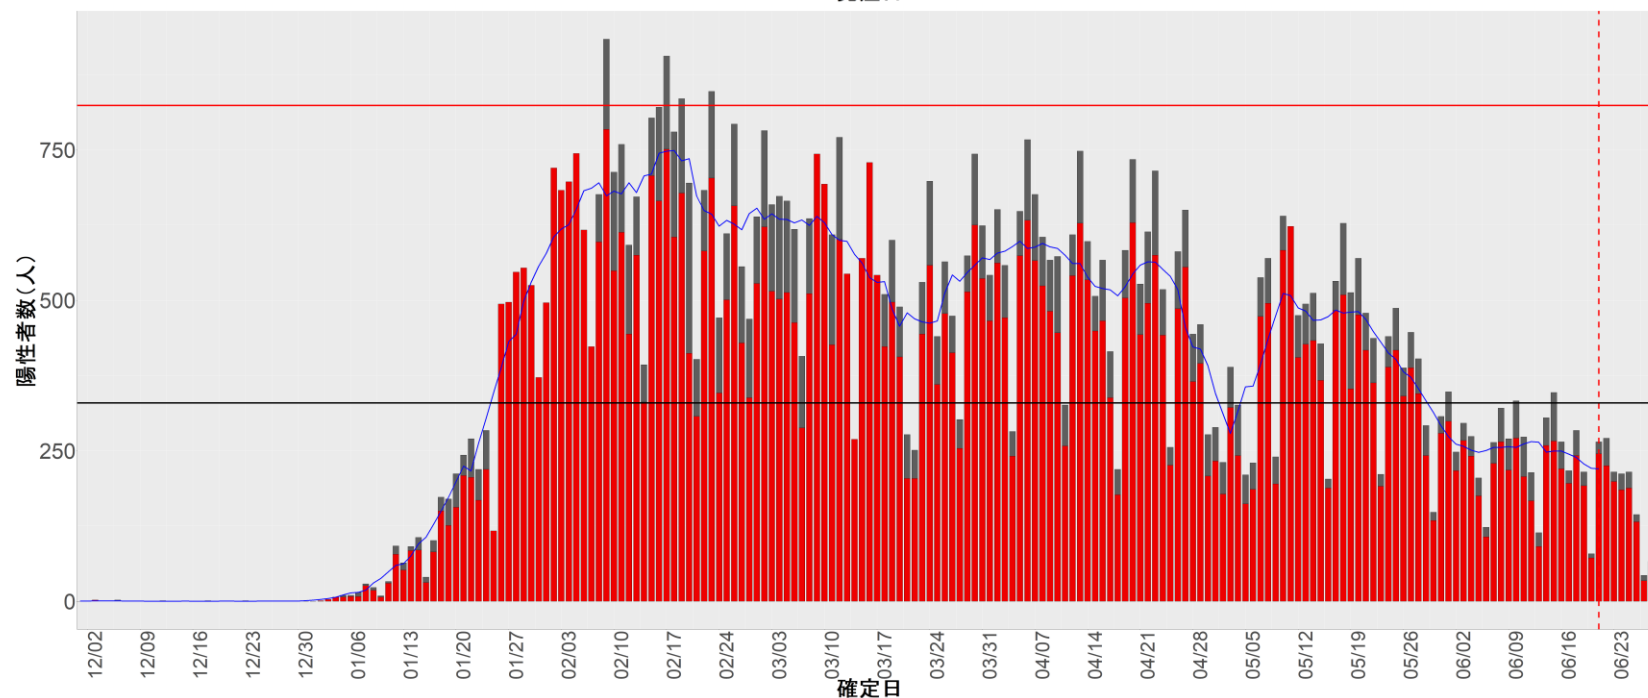

都道府県別エピカーブ （2021/12/1から2022/6/28まで）

【集計方法】

- 確定日は「陽性判明日」、それが不明な場合「自治体発表日」
- 無症状例は上段に含まれない
- リンク不明の場合は「孤発例」としてカウント
- 上段の薄灰色の発症日不明例は確定日から推定した発症日でカウント
- 東京都の発症日に基づくエピカーブは全てリンクなしとしてカウント

【補助線】

- 上段の赤垂直線は17日前、黒垂直線は14日前、下段の赤垂直線は7日前を示す
- 赤水平線は、1週間の累積症例数が人口10万人あたり250に相当する数を1日あたりの症例数に換算したもの。同様に、黒水平線は人口10万人あたり100人に相当する
- 青線は7日間の移動平均であり、上段の移動平均には発症日不明例も含まれる

【注意事項】

- データは全て自治体公表情報から取得
- 2021-12-01から2022-06-28までに報告された症例が含まれる
- 詳細情報の発表がない一部の自治体ではエピカーブにリンクの有無を反映出来ていない

全国

1. 北海道

2. 青森

3. 岩手

4. 宮城

5. 秋田