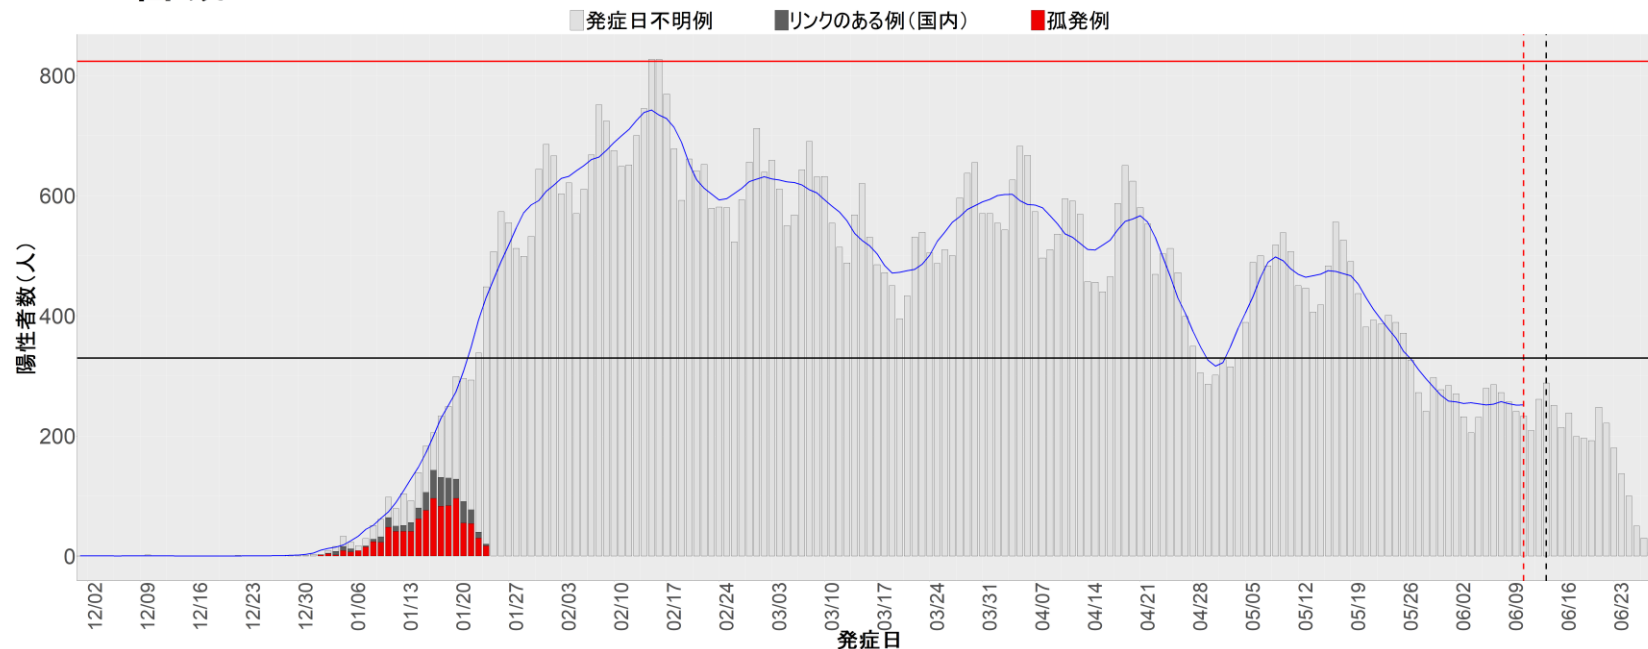

都道府県別エピカーブ （2021/12/1から2022/6/28まで）

【集計方法】

- 確定日は「陽性判明日」、それが不明な場合「自治体発表日」
- 無症状例は上段に含まれない
- リンク不明の場合は「孤発例」としてカウント
- 上段の薄灰色の発症日不明例は確定日から推定した発症日でカウント
- 東京都の発症日に基づくエピカーブは全てリンクなしとしてカウント

【補助線】

- 上段の赤垂直線は17日前、黒垂直線は14日前、下段の赤垂直線は7日前を示す
- 赤水平線は、1週間の累積症例数が人口10万人あたり250に相当する数を1日あたりの症例数に換算したもの。同様に、黒水平線は人口10万人あたり100人に相当する
- 青線は7日間の移動平均であり、上段の移動平均には発症日不明例も含まれる

【注意事項】

- データは全て自治体公表情報から取得
- 2021-12-01から2022-06-28までに報告された症例が含まれる
- 詳細情報の発表がない一部の自治体ではエピカーブにリンクの有無を反映出来ていない

全国

1. 北海道

2. 青森

3. 岩手

4. 宮城

5. 秋田