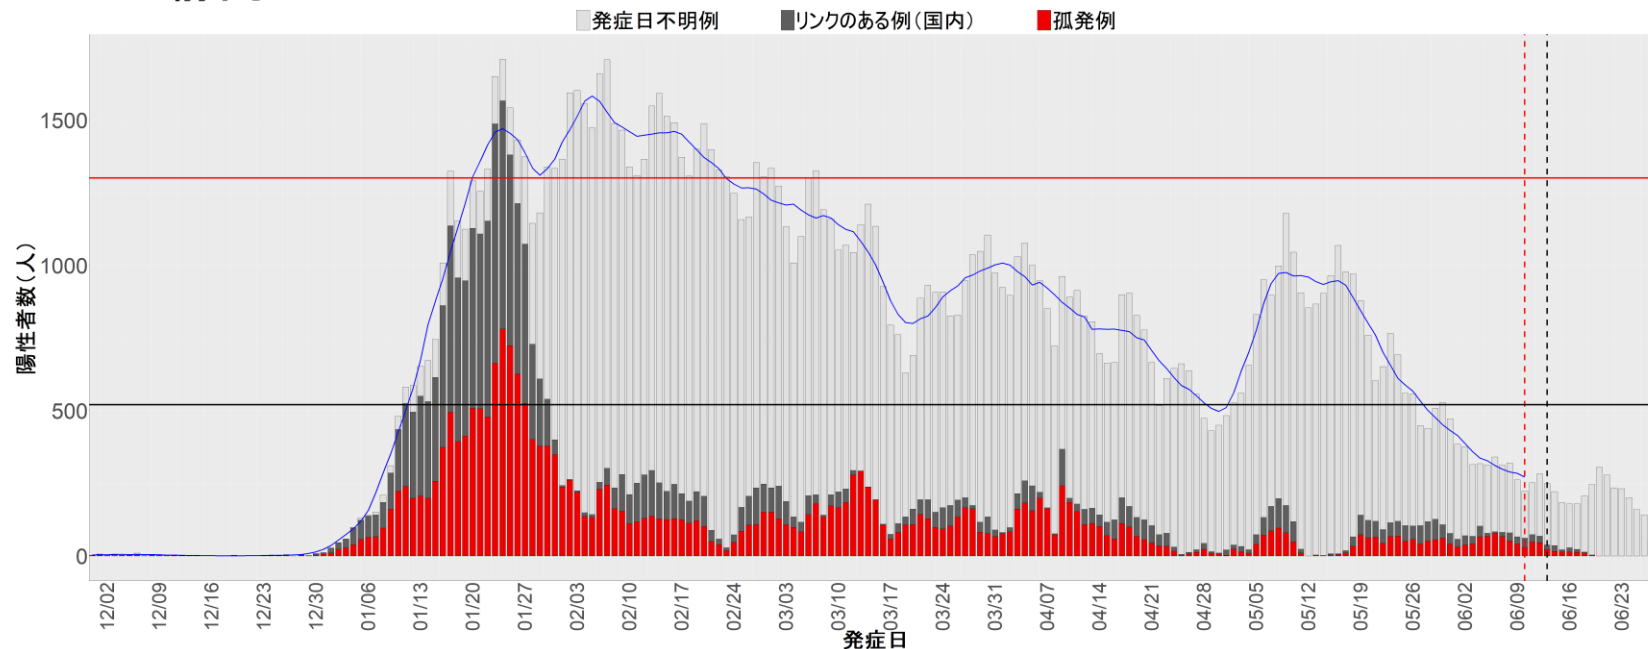

都道府県別エピカーブ （2021/12/1から2022/6/28まで）

【集計方法】

- 確定日は「陽性判明日」、それが不明な場合「自治体発表日」
- 無症状例は上段に含まれない
- リンク不明の場合は「孤発例」としてカウント
- 上段の薄灰色の発症日不明例は確定日から推定した発症日でカウント
- 東京都の発症日に基づくエピカーブは全てリンクなしとしてカウント

【補助線】

- 上段の赤垂直線は17日前、黒垂直線は14日前、下段の赤垂直線は7日前を示す
- 赤水平線は、1週間の累積症例数が人口10万人あたり250に相当する数を1日あたりの症例数に換算したもの。同様に、黒水平線は人口10万人あたり100人に相当する
- 青線は7日間の移動平均であり、上段の移動平均には発症日不明例も含まれる

14. 神奈川

15. 新潟

16. 富山

17. 石川

18. 福井

19. 山梨

20. 長野

21. 岐阜

22. 静岡

23. 愛知

24. 三重

25. 滋賀

26. 京都

27. 大阪

28. 兵庫

29. 奈良