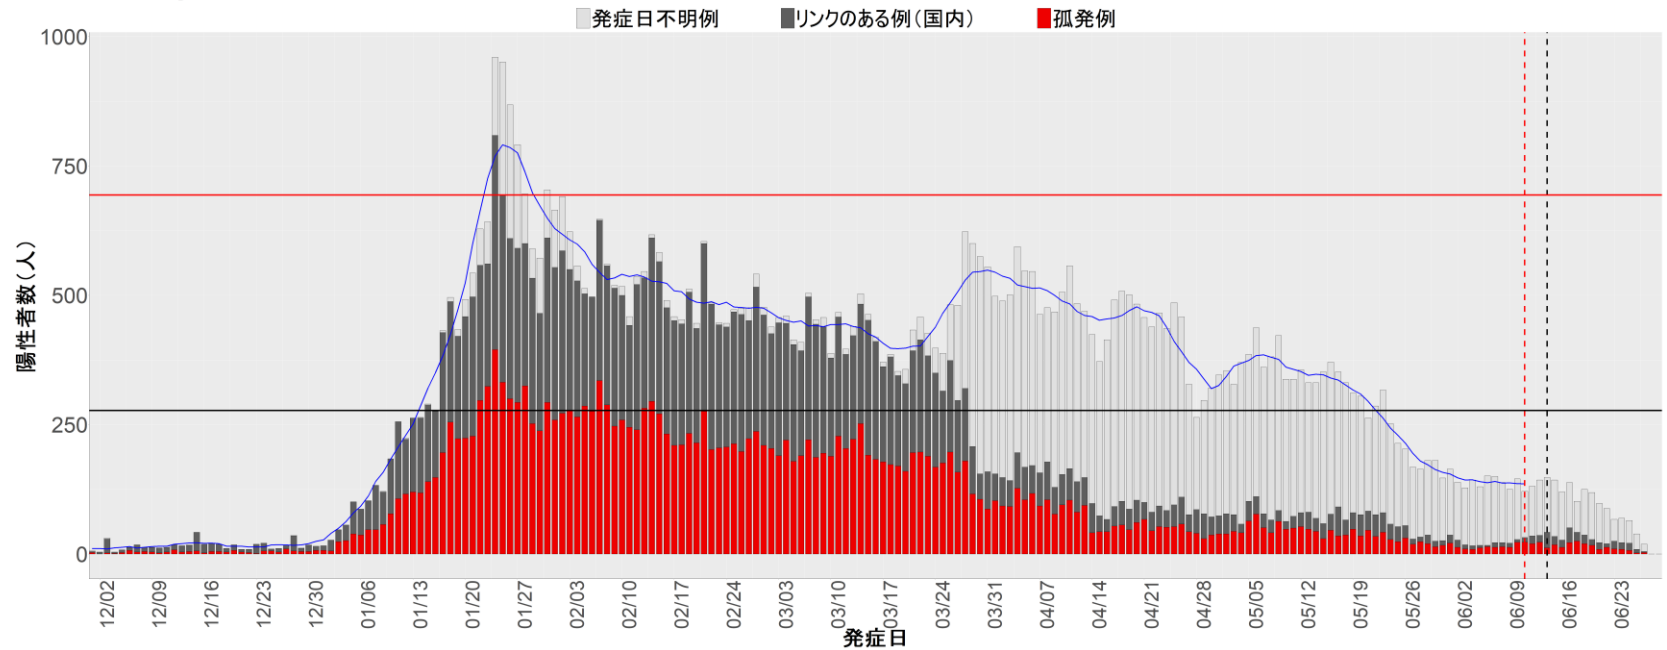

都道府県別エピカーブ （2021/12/1から2022/6/28まで）

【集計方法】

- 確定日は「陽性判明日」、それが不明な場合「自治体発表日」
- 無症状例は上段に含まれない
- リンク不明の場合は「孤発例」としてカウント
- 上段の薄灰色の発症日不明例は確定日から推定した発症日でカウント
- 東京都の発症日に基づくエピカーブは全てリンクなしとしてカウント

【補助線】

- 上段の赤垂直線は17日前、黒垂直線は14日前、下段の赤垂直線は7日前を示す
- 赤水平線は、1週間の累積症例数が人口10万人あたり250に相当する数を1日あたりの症例数に換算したもの。同様に、黒水平線は人口10万人あたり100人に相当する
- 青線は7日間の移動平均であり、上段の移動平均には発症日不明例も含まれる

6. 山形

7. 福島

8. 茨城

9. 栃木

10. 群馬

11. 埼玉

12. 千葉

13. 東京

14. 神奈川

15. 新潟

16. 富山

17. 石川

18. 福井

19. 山梨

20. 長野

21. 岐阜