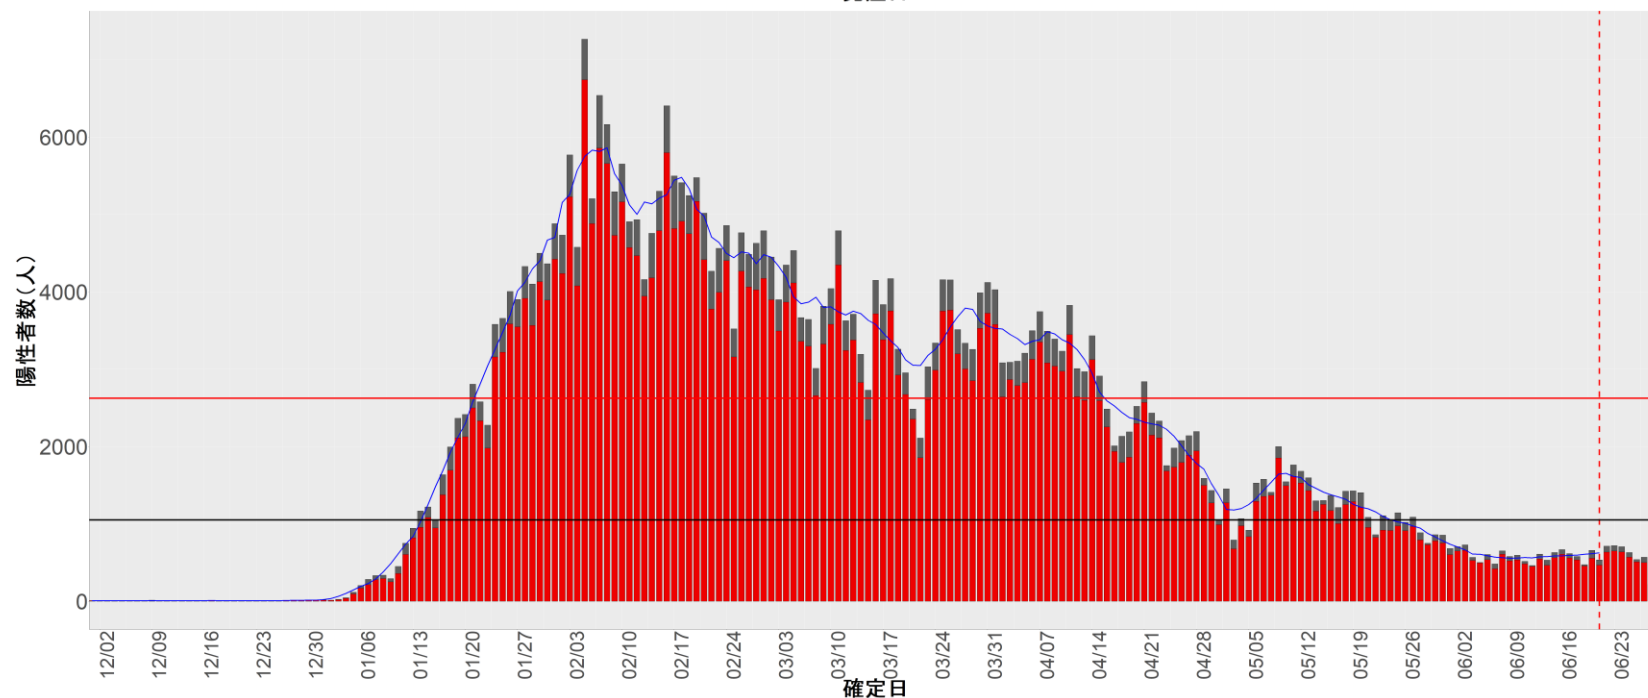

都道府県別エピカーブ （2021/12/1から2022/6/28まで）

【集計方法】

- 確定日は「陽性判明日」、それが不明な場合「自治体発表日」
- 無症状例は上段に含まれない
- リンク不明の場合は「孤発例」としてカウント
- 上段の薄灰色の発症日不明例は確定日から推定した発症日でカウント
- 東京都の発症日に基づくエピカーブは全てリンクなしとしてカウント

【補助線】

- 上段の赤垂直線は17日前、黒垂直線は14日前、下段の赤垂直線は7日前を示す
- 赤水平線は、1週間の累積症例数が人口10万人あたり250に相当する数を1日あたりの症例数に換算したもの。同様に、黒水平線は人口10万人あたり100人に相当する
- 青線は7日間の移動平均であり、上段の移動平均には発症日不明例も含まれる

6. 山形

7. 福島

8. 茨城

9. 栃木

10. 群馬

11. 埼玉

12. 千葉

13. 東京

14. 神奈川

15. 新潟

16. 富山

17. 石川

18. 福井

19. 山梨

20. 長野

21. 岐阜