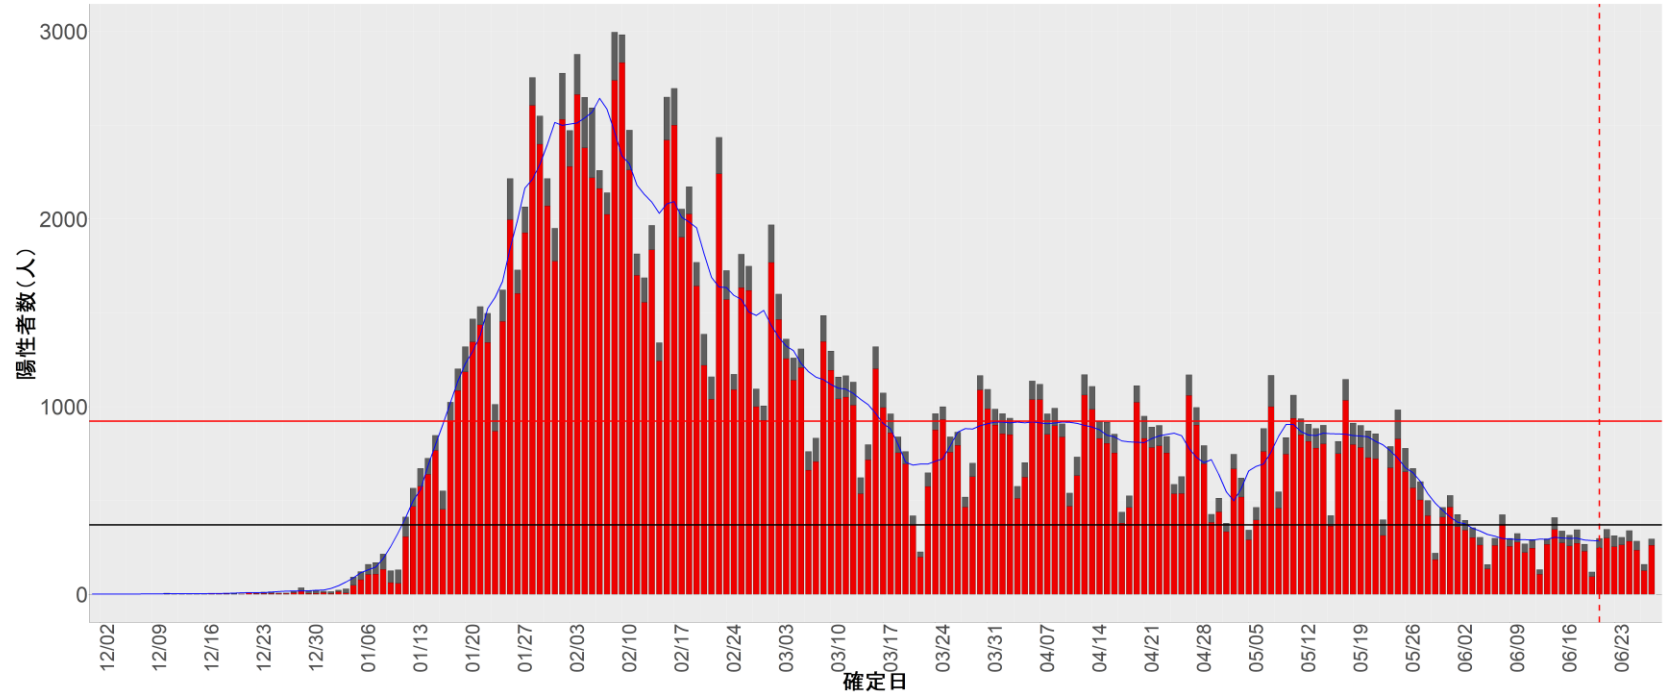

都道府県別エピカーブ （2021/12/1から2022/6/28まで）

【集計方法】

- 確定日は「陽性判明日」、それが不明な場合「自治体発表日」
- 無症状例は上段に含まれない
- リンク不明の場合は「孤発例」としてカウント
- 上段の薄灰色の発症日不明例は確定日から推定した発症日でカウント
- 東京都の発症日に基づくエピカーブは全てリンクなしとしてカウント

【補助線】

- 上段の赤垂直線は17日前、黒垂直線は14日前、下段の赤垂直線は7日前を示す
- 赤水平線は、1週間の累積症例数が人口10万人あたり250に相当する数を1日あたりの症例数に換算したもの。同様に、黒水平線は人口10万人あたり100人に相当する
- 青線は7日間の移動平均であり、上段の移動平均には発症日不明例も含まれる

14. 神奈川

15. 新潟

16. 富山

17. 石川

18. 福井

19. 山梨

20. 長野

21. 岐阜

22. 静岡

23. 愛知

24. 三重

25. 滋賀

26. 京都

27. 大阪

28. 兵庫

29. 奈良

30. 和歌山

31. 鳥取

32. 島根

33. 岡山

34. 広島

35. 山口

36. 徳島

37. 香川