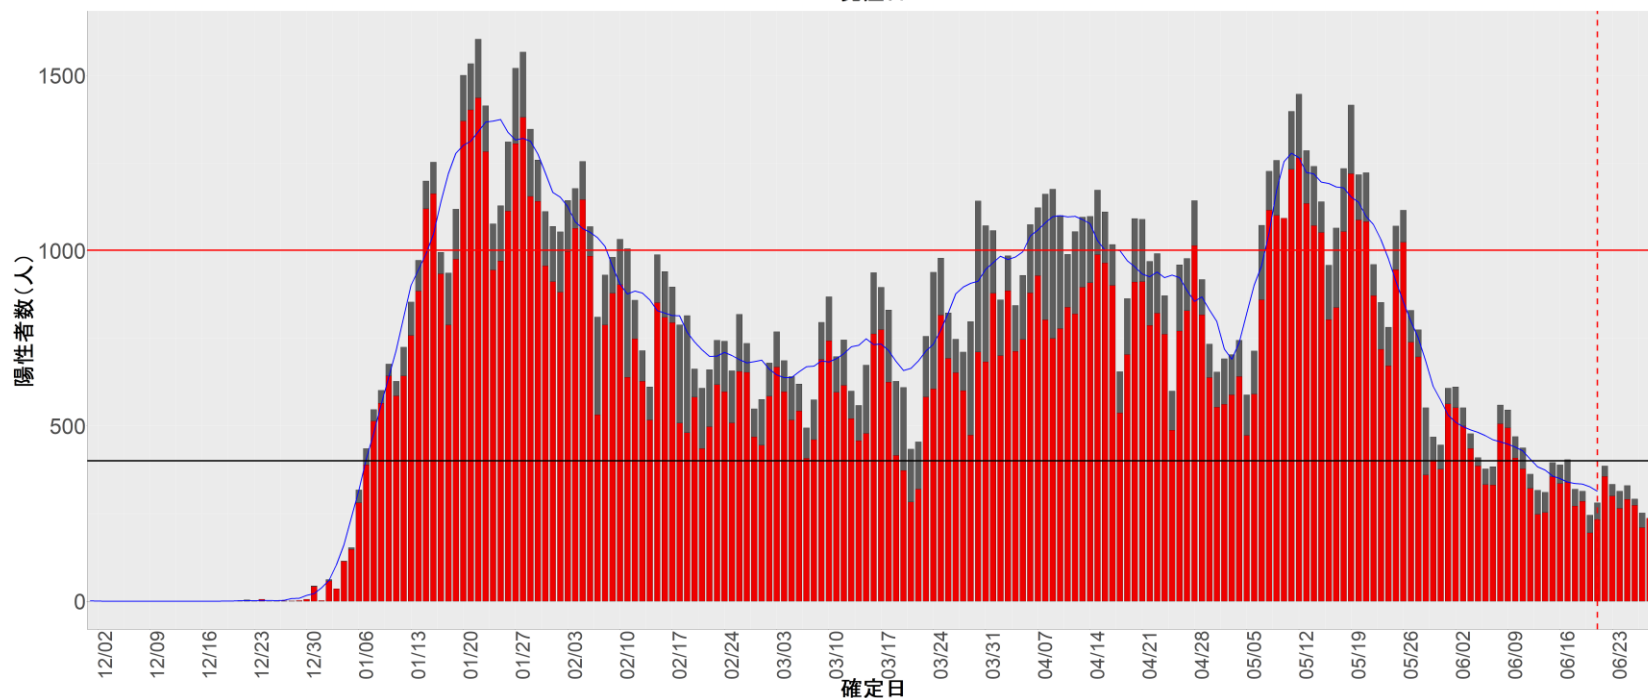

都道府県別エピカーブ （2021/12/1から2022/6/28まで）

【集計方法】

- 確定日は「陽性判明日」、それが不明な場合「自治体発表日」
- 無症状例は上段に含まれない
- リンク不明の場合は「孤発例」としてカウント
- 上段の薄灰色の発症日不明例は確定日から推定した発症日でカウント
- 東京都の発症日に基づくエピカーブは全てリンクなしとしてカウント

【補助線】

- 上段の赤垂直線は17日前、黒垂直線は14日前、下段の赤垂直線は7日前を示す
- 赤水平線は、1週間の累積症例数が人口10万人あたり250に相当する数を1日あたりの症例数に換算したもの。同様に、黒水平線は人口10万人あたり100人に相当する
- 青線は7日間の移動平均であり、上段の移動平均には発症日不明例も含まれる

22. 静岡

23. 愛知

24. 三重

25. 滋賀

26. 京都

27. 大阪

28. 兵庫

29. 奈良

30. 和歌山

31. 鳥取

32. 島根

33. 岡山

34. 広島

35. 山口

36. 徳島

37. 香川

38. 愛媛

39. 高知

40. 福岡

41. 佐賀

42. 長崎

43. 熊本

44. 大分

45. 宮崎