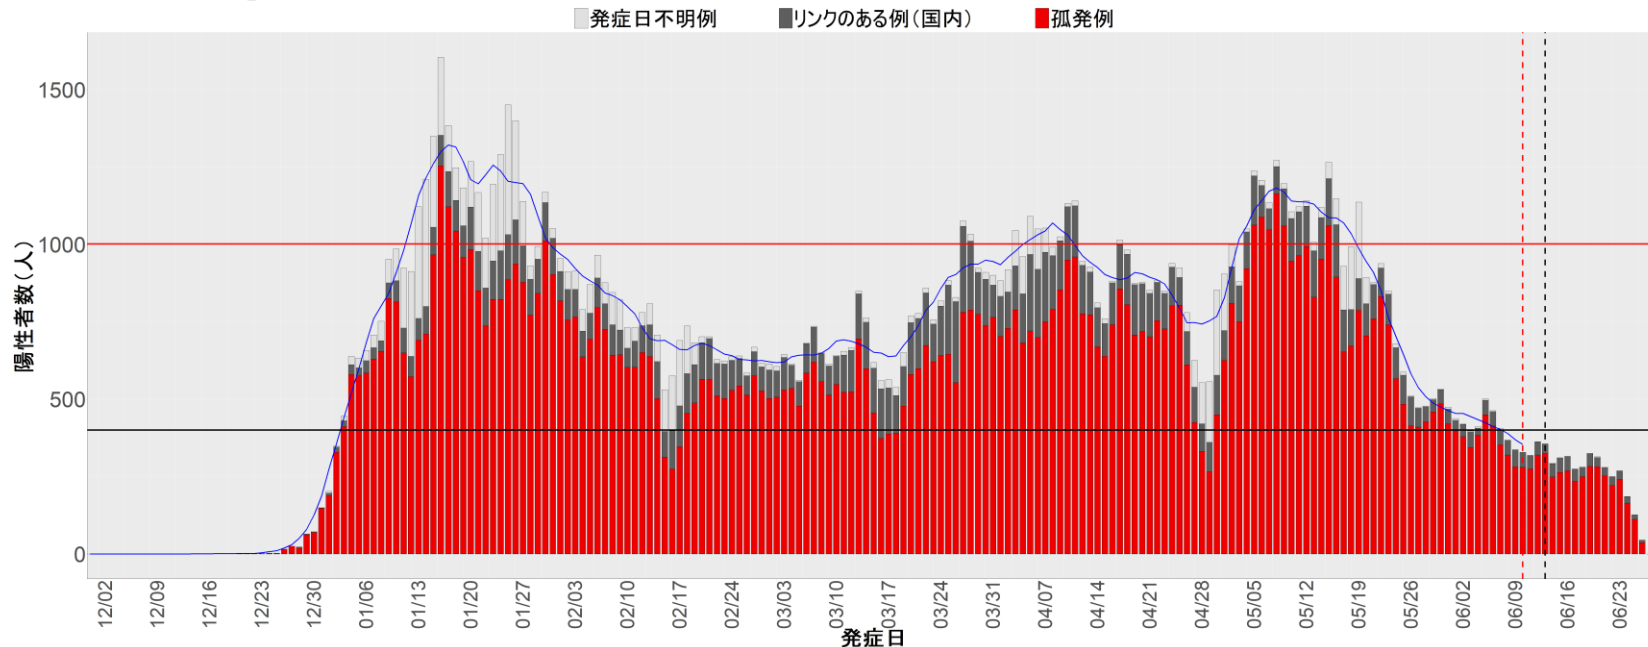

都道府県別エピカーブ （2021/12/1から2022/6/28まで）

【集計方法】

- 確定日は「陽性判明日」、それが不明な場合「自治体発表日」
- 無症状例は上段に含まれない
- リンク不明の場合は「孤発例」としてカウント
- 上段の薄灰色の発症日不明例は確定日から推定した発症日でカウント
- 東京都の発症日に基づくエピカーブは全てリンクなしとしてカウント

【補助線】

- 上段の赤垂直線は17日前、黒垂直線は14日前、下段の赤垂直線は7日前を示す
- 赤水平線は、1週間の累積症例数が人口10万人あたり250に相当する数を1日あたりの症例数に換算したもの。同様に、黒水平線は人口10万人あたり100人に相当する
- 青線は7日間の移動平均であり、上段の移動平均には発症日不明例も含まれる

22. 静岡

23. 愛知

24. 三重

25. 滋賀

26. 京都

27. 大阪

28. 兵庫

29. 奈良

30. 和歌山

31. 鳥取

32. 島根

33. 岡山

34. 広島

35. 山口

36. 徳島

37. 香川

38. 愛媛

39. 高知

40. 福岡

41. 佐賀

42. 長崎

43. 熊本

44. 大分

45. 宮崎