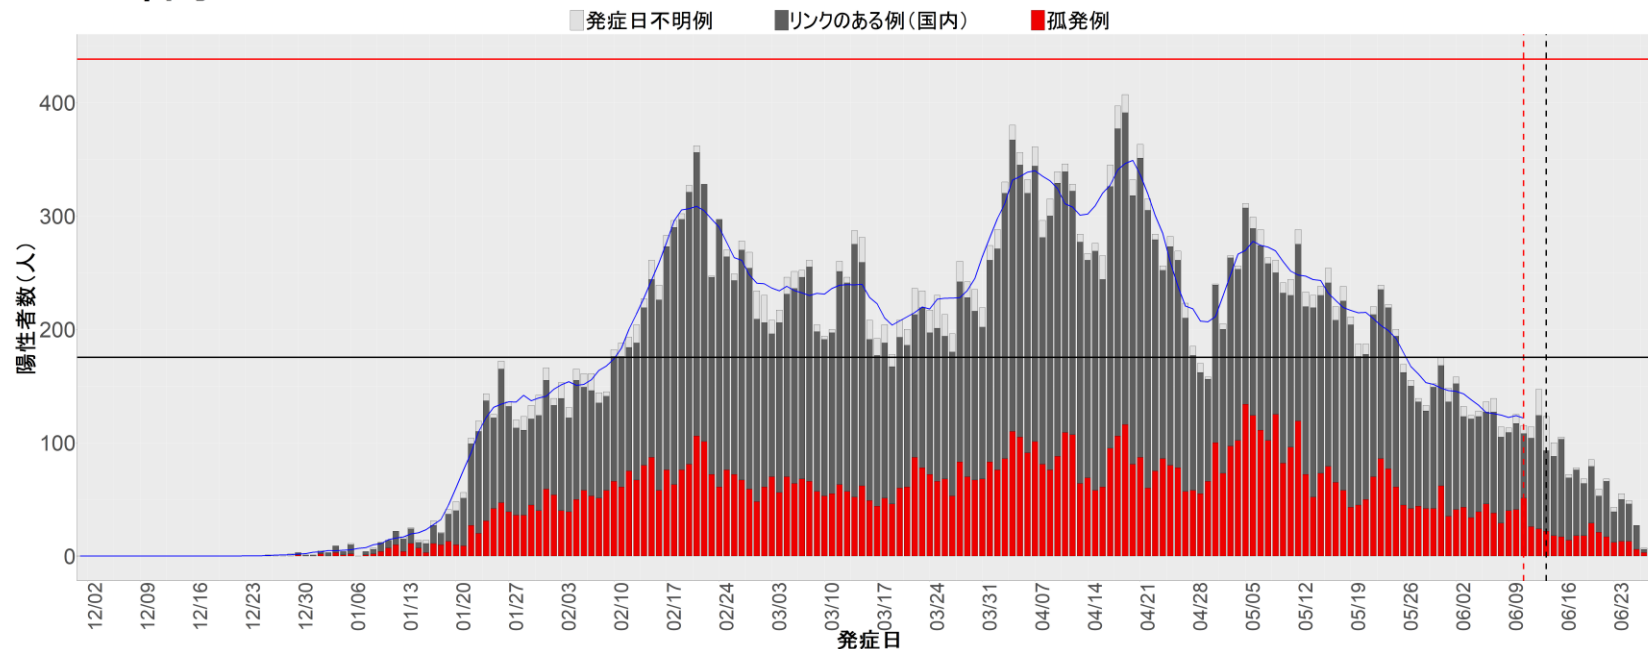

都道府県別エピカーブ （2021/12/1から2022/6/28まで）

【集計方法】

- 確定日は「陽性判明日」、それが不明な場合「自治体発表日」
- 無症状例は上段に含まれない
- リンク不明の場合は「孤発例」としてカウント
- 上段の薄灰色の発症日不明例は確定日から推定した発症日でカウント
- 東京都の発症日に基づくエピカーブは全てリンクなしとしてカウント

【補助線】

- 上段の赤垂直線は17日前、黒垂直線は14日前、下段の赤垂直線は7日前を示す
- 赤水平線は、1週間の累積症例数が人口10万人あたり250に相当する数を1日あたりの症例数に換算したもの。同様に、黒水平線は人口10万人あたり100人に相当する
- 青線は7日間の移動平均であり、上段の移動平均には発症日不明例も含まれる

【注意事項】

- データは全て自治体公表情報から取得
- 2021-12-01から2022-06-28までに報告された症例が含まれる
- 詳細情報の発表がない一部の自治体ではエピカーブにリンクの有無を反映出来ていない

全国

1. 北海道

2. 青森

3. 岩手

4. 宮城

5. 秋田