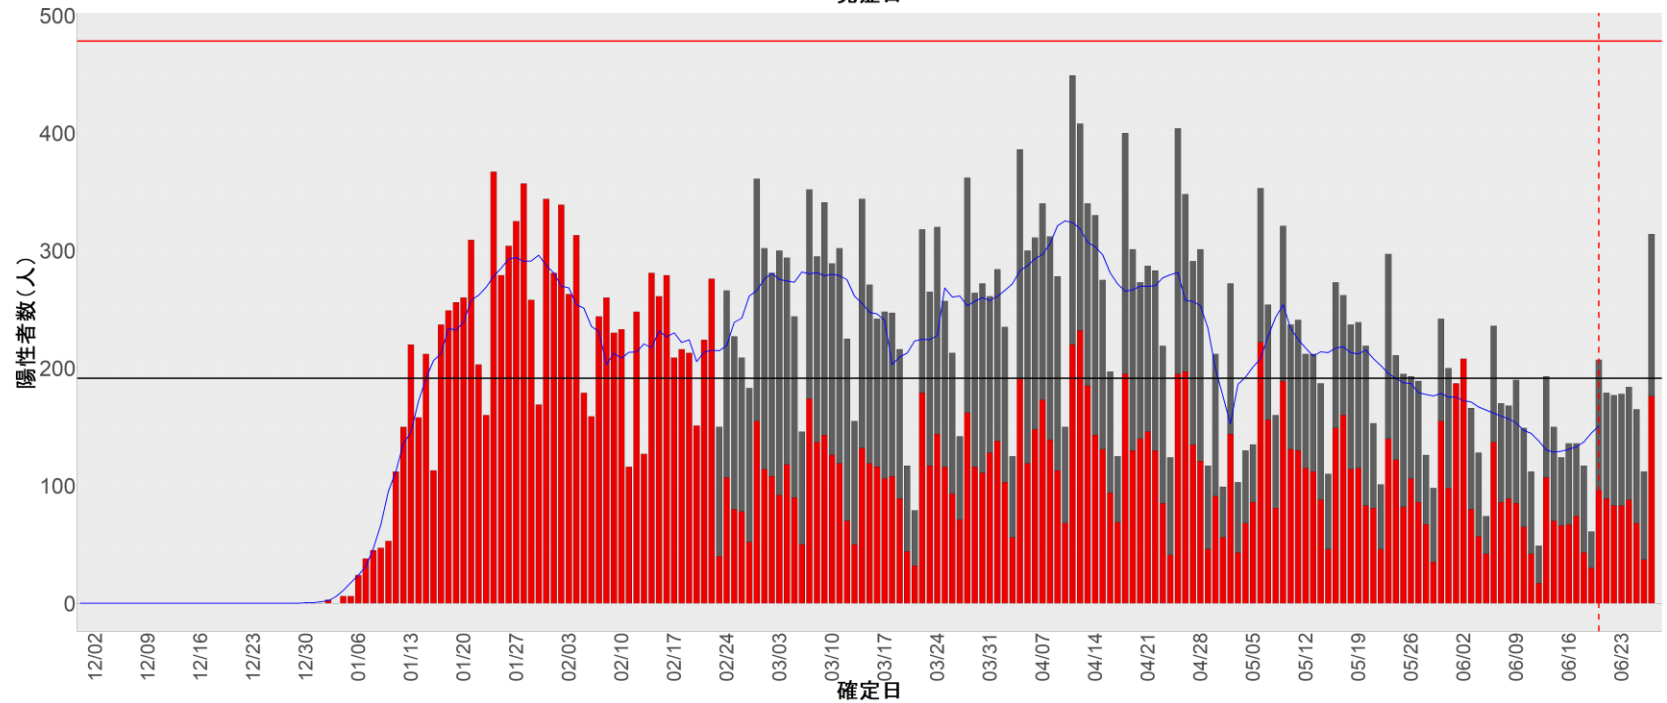

都道府県別エピカーブ （2021/12/1から2022/6/28まで）

【集計方法】

- 確定日は「陽性判明日」、それが不明な場合「自治体発表日」
- 無症状例は上段に含まれない
- リンク不明の場合は「孤発例」としてカウント
- 上段の薄灰色の発症日不明例は確定日から推定した発症日でカウント
- 東京都の発症日に基づくエピカーブは全てリンクなしとしてカウント

【補助線】

- 上段の赤垂直線は17日前、黒垂直線は14日前、下段の赤垂直線は7日前を示す
- 赤水平線は、1週間の累積症例数が人口10万人あたり250に相当する数を1日あたりの症例数に換算したもの。同様に、黒水平線は人口10万人あたり100人に相当する
- 青線は7日間の移動平均であり、上段の移動平均には発症日不明例も含まれる

22. 静岡

23. 愛知

24. 三重

25. 滋賀

26. 京都

27. 大阪

28. 兵庫

29. 奈良

30. 和歌山

31. 鳥取

32. 島根

33. 岡山

34. 広島

35. 山口

36. 徳島

37. 香川

38. 愛媛

39. 高知

40. 福岡

41. 佐賀

42. 長崎

43. 熊本

44. 大分

45. 宮崎