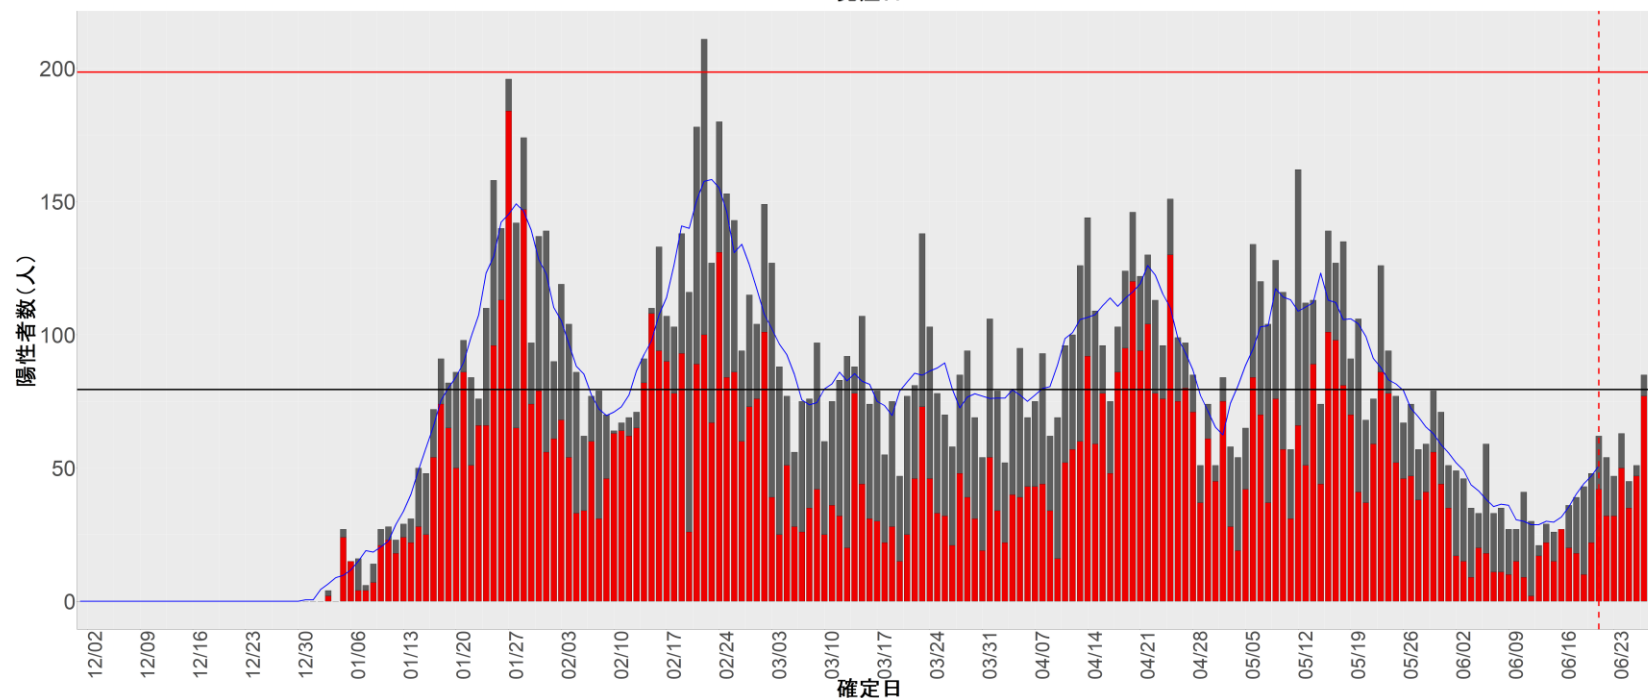

都道府県別エピカーブ （2021/12/1から2022/6/28まで）

【集計方法】

- 確定日は「陽性判明日」、それが不明な場合「自治体発表日」
- 無症状例は上段に含まれない
- リンク不明の場合は「孤発例」としてカウント
- 上段の薄灰色の発症日不明例は確定日から推定した発症日でカウント
- 東京都の発症日に基づくエピカーブは全てリンクなしとしてカウント

【補助線】

- 上段の赤垂直線は17日前、黒垂直線は14日前、下段の赤垂直線は7日前を示す
- 赤水平線は、1週間の累積症例数が人口10万人あたり250に相当する数を1日あたりの症例数に換算したもの。同様に、黒水平線は人口10万人あたり100人に相当する
- 青線は7日間の移動平均であり、上段の移動平均には発症日不明例も含まれる

14. 神奈川

15. 新潟

16. 富山

17. 石川

18. 福井

19. 山梨

20. 長野

21. 岐阜

22. 静岡

23. 愛知

24. 三重

25. 滋賀

26. 京都

27. 大阪

28. 兵庫

29. 奈良

30. 和歌山

31. 鳥取

32. 島根

33. 岡山

34. 広島

35. 山口

36. 徳島

37. 香川