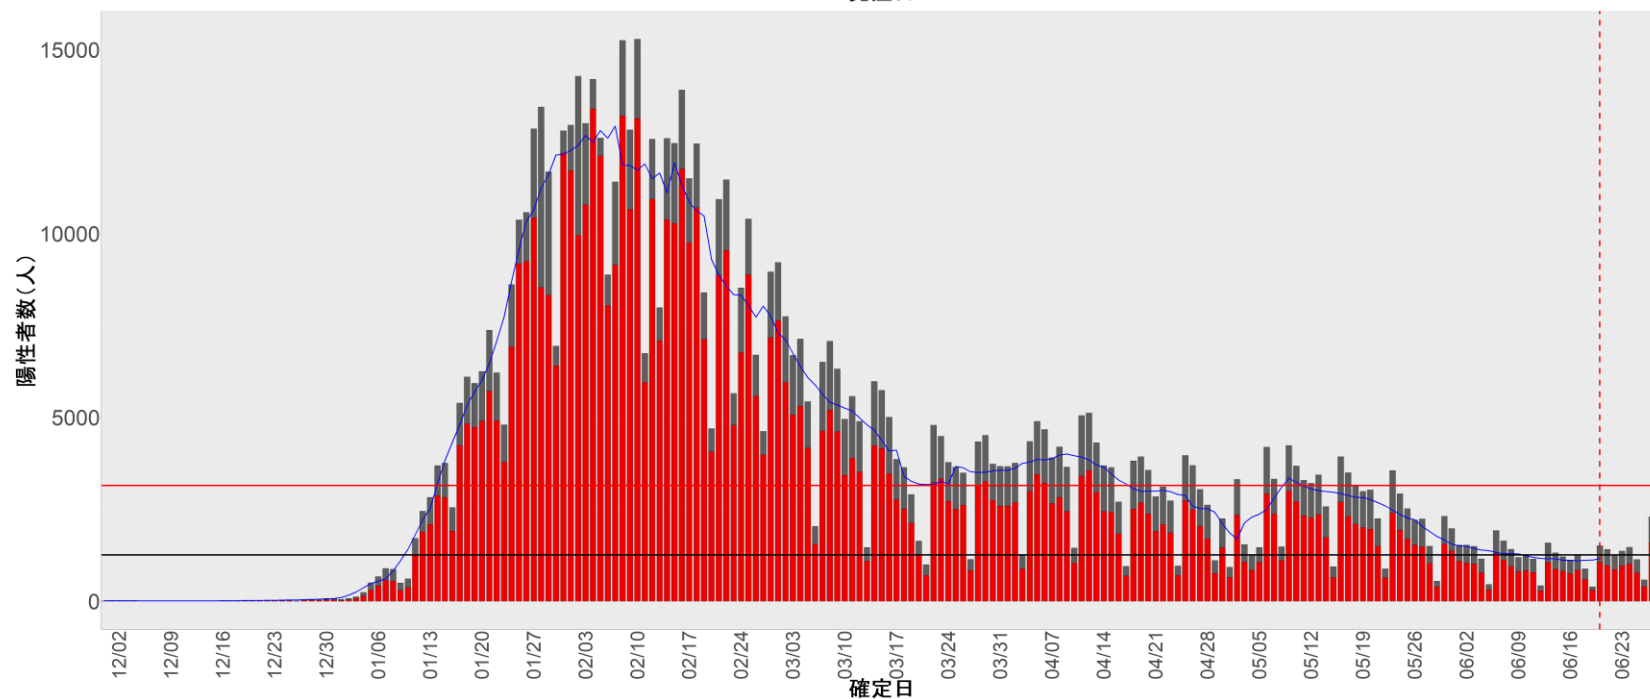

都道府県別エピカーブ （2021/12/1から2022/6/28まで）

【集計方法】

- 確定日は「陽性判明日」、それが不明な場合「自治体発表日」
- 無症状例は上段に含まれない
- リンク不明の場合は「孤発例」としてカウント
- 上段の薄灰色の発症日不明例は確定日から推定した発症日でカウント
- 東京都の発症日に基づくエピカーブは全てリンクなしとしてカウント

【補助線】

- 上段の赤垂直線は17日前、黒垂直線は14日前、下段の赤垂直線は7日前を示す
- 赤水平線は、1週間の累積症例数が人口10万人あたり250に相当する数を1日あたりの症例数に換算したもの。同様に、黒水平線は人口10万人あたり100人に相当する
- 青線は7日間の移動平均であり、上段の移動平均には発症日不明例も含まれる

14. 神奈川

15. 新潟

16. 富山

17. 石川

18. 福井

19. 山梨

20. 長野

21. 岐阜

22. 静岡

23. 愛知

24. 三重

25. 滋賀

26. 京都

27. 大阪

28. 兵庫

29. 奈良

30. 和歌山

31. 鳥取

32. 島根

33. 岡山

34. 広島

35. 山口

36. 徳島

37. 香川