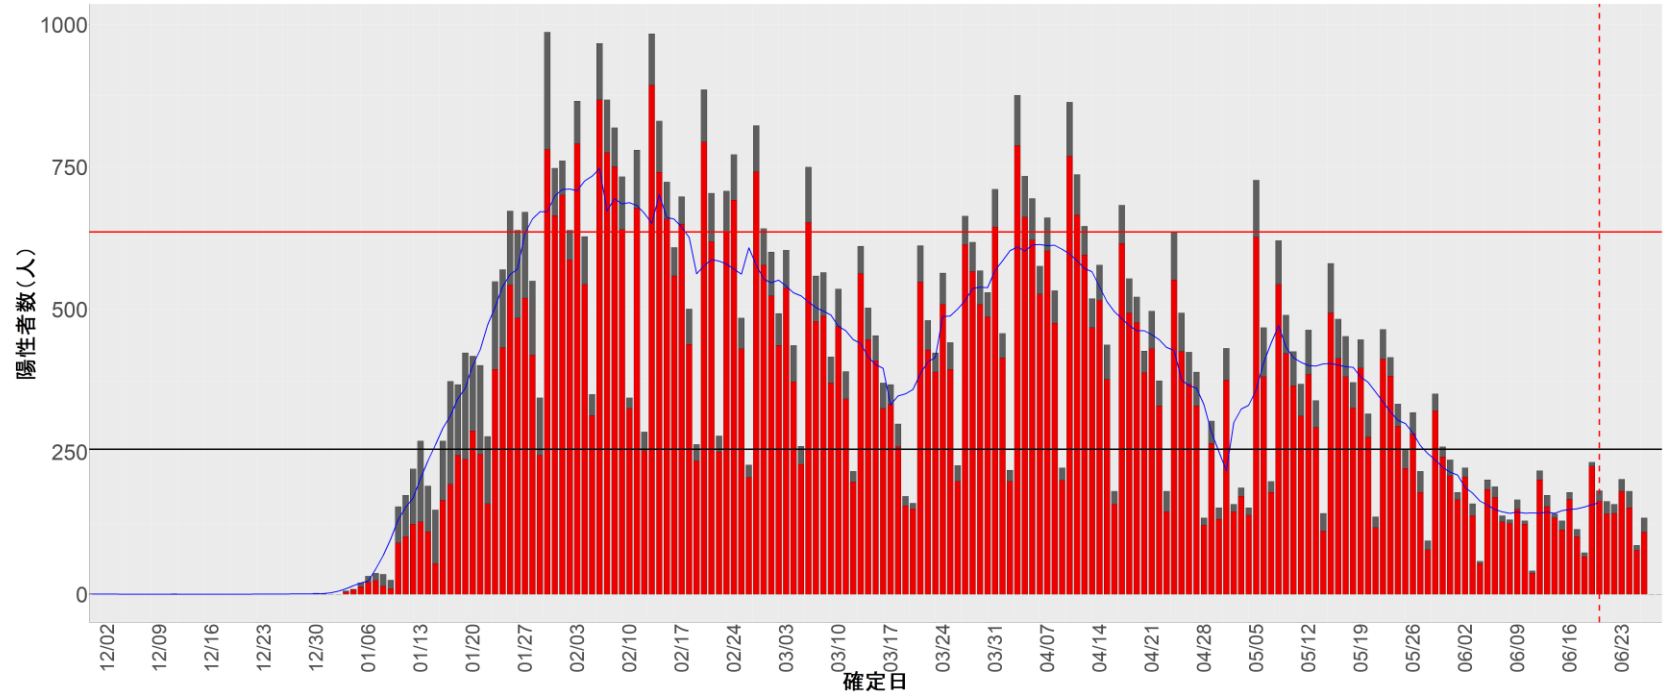

都道府県別エピカーブ （2021/12/1から2022/6/28まで）

【集計方法】

- 確定日は「陽性判明日」、それが不明な場合「自治体発表日」
- 無症状例は上段に含まれない
- リンク不明の場合は「孤発例」としてカウント
- 上段の薄灰色の発症日不明例は確定日から推定した発症日でカウント
- 東京都の発症日に基づくエピカーブは全てリンクなしとしてカウント

【補助線】

- 上段の赤垂直線は17日前、黒垂直線は14日前、下段の赤垂直線は7日前を示す
- 赤水平線は、1週間の累積症例数が人口10万人あたり250に相当する数を1日あたりの症例数に換算したもの。同様に、黒水平線は人口10万人あたり100人に相当する
- 青線は7日間の移動平均であり、上段の移動平均には発症日不明例も含まれる

14. 神奈川

15. 新潟

16. 富山

17. 石川

18. 福井

19. 山梨

20. 長野

21. 岐阜

22. 静岡

23. 愛知

24. 三重

25. 滋賀

26. 京都

27. 大阪

28. 兵庫

29. 奈良