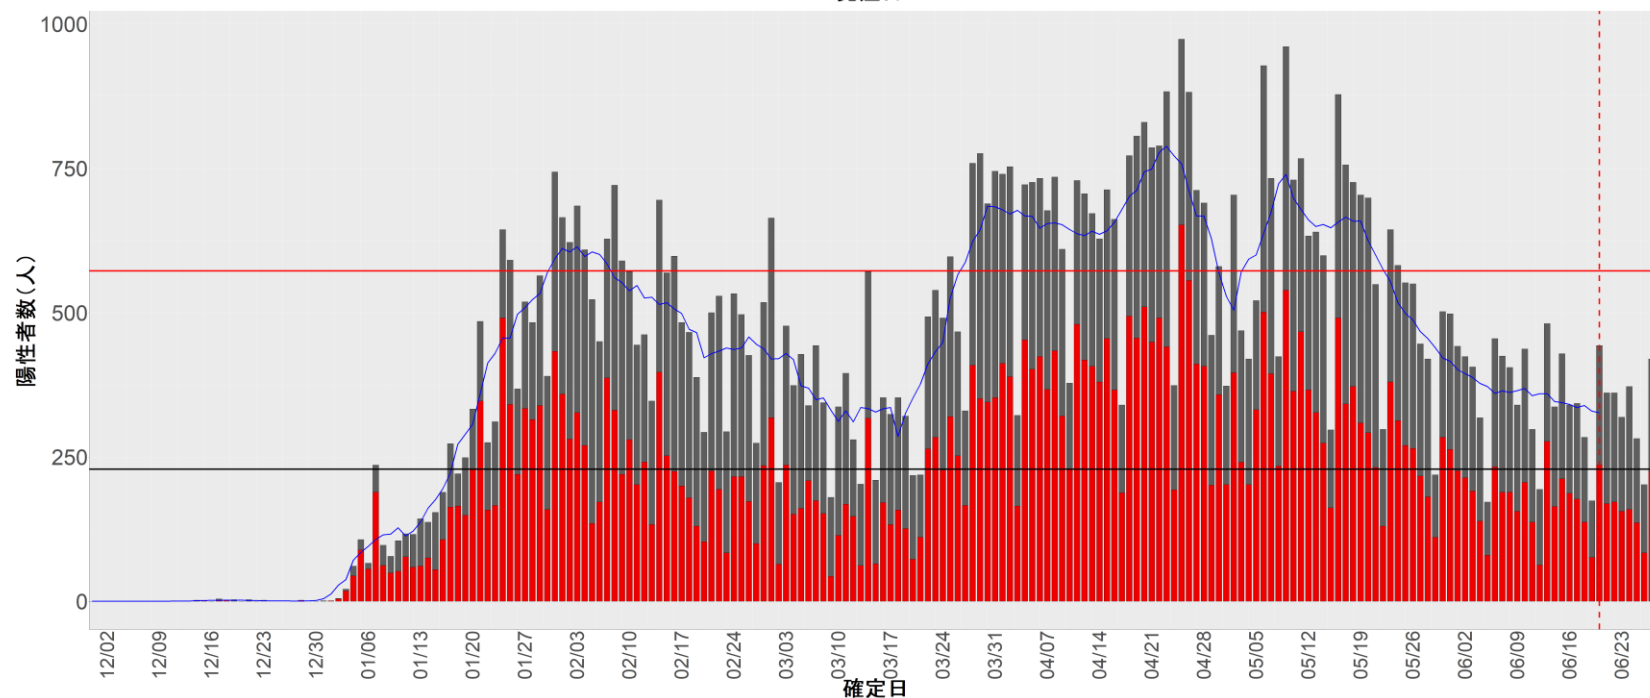

都道府県別エピカーブ （2021/12/1から2022/6/28まで）

【集計方法】

- 確定日は「陽性判明日」、それが不明な場合「自治体発表日」
- 無症状例は上段に含まれない
- リンク不明の場合は「孤発例」としてカウント
- 上段の薄灰色の発症日不明例は確定日から推定した発症日でカウント
- 東京都の発症日に基づくエピカーブは全てリンクなしとしてカウント

【補助線】

- 上段の赤垂直線は17日前、黒垂直線は14日前、下段の赤垂直線は7日前を示す
- 赤水平線は、1週間の累積症例数が人口10万人あたり250に相当する数を1日あたりの症例数に換算したもの。同様に、黒水平線は人口10万人あたり100人に相当する
- 青線は7日間の移動平均であり、上段の移動平均には発症日不明例も含まれる

30. 和歌山

31. 鳥取

32. 島根

33. 岡山

34. 広島

35. 山口

36. 徳島

37. 香川

38. 愛媛

39. 高知

40. 福岡

41. 佐賀

42. 長崎

43. 熊本

44. 大分

45. 宮崎

46. 鹿児島

47. 沖縄