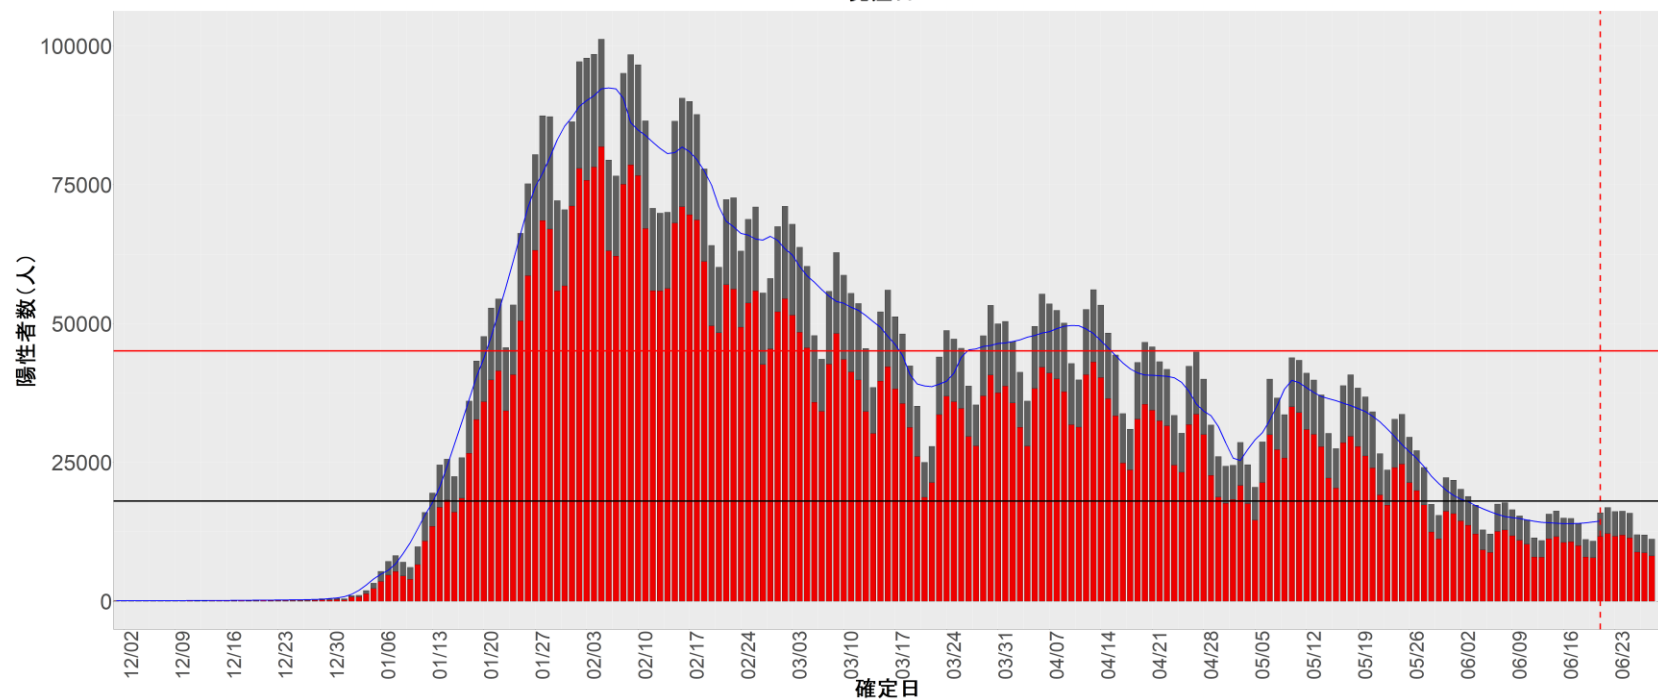

都道府県別エピカーブ （2021/12/1から2022/6/28まで）

【集計方法】

- 確定日は「陽性判明日」、それが不明な場合「自治体発表日」
- 無症状例は上段に含まれない
- リンク不明の場合は「孤発例」としてカウント
- 上段の薄灰色の発症日不明例は確定日から推定した発症日でカウント
- 東京都の発症日に基づくエピカーブは全てリンクなしとしてカウント

【補助線】

- 上段の赤垂直線は17日前、黒垂直線は14日前、下段の赤垂直線は7日前を示す
- 赤水平線は、1週間の累積症例数が人口10万人あたり250に相当する数を1日あたりの症例数に換算したもの。同様に、黒水平線は人口10万人あたり100人に相当する
- 青線は7日間の移動平均であり、上段の移動平均には発症日不明例も含まれる

【注意事項】

- データは全て自治体公表情報から取得
- 2021-12-01から2022-06-28までに報告された症例が含まれる
- 詳細情報の発表がない一部の自治体ではエピカーブにリンクの有無を反映出来ていない

全国

1. 北海道

2. 青森

3. 岩手

4. 宮城

5. 秋田