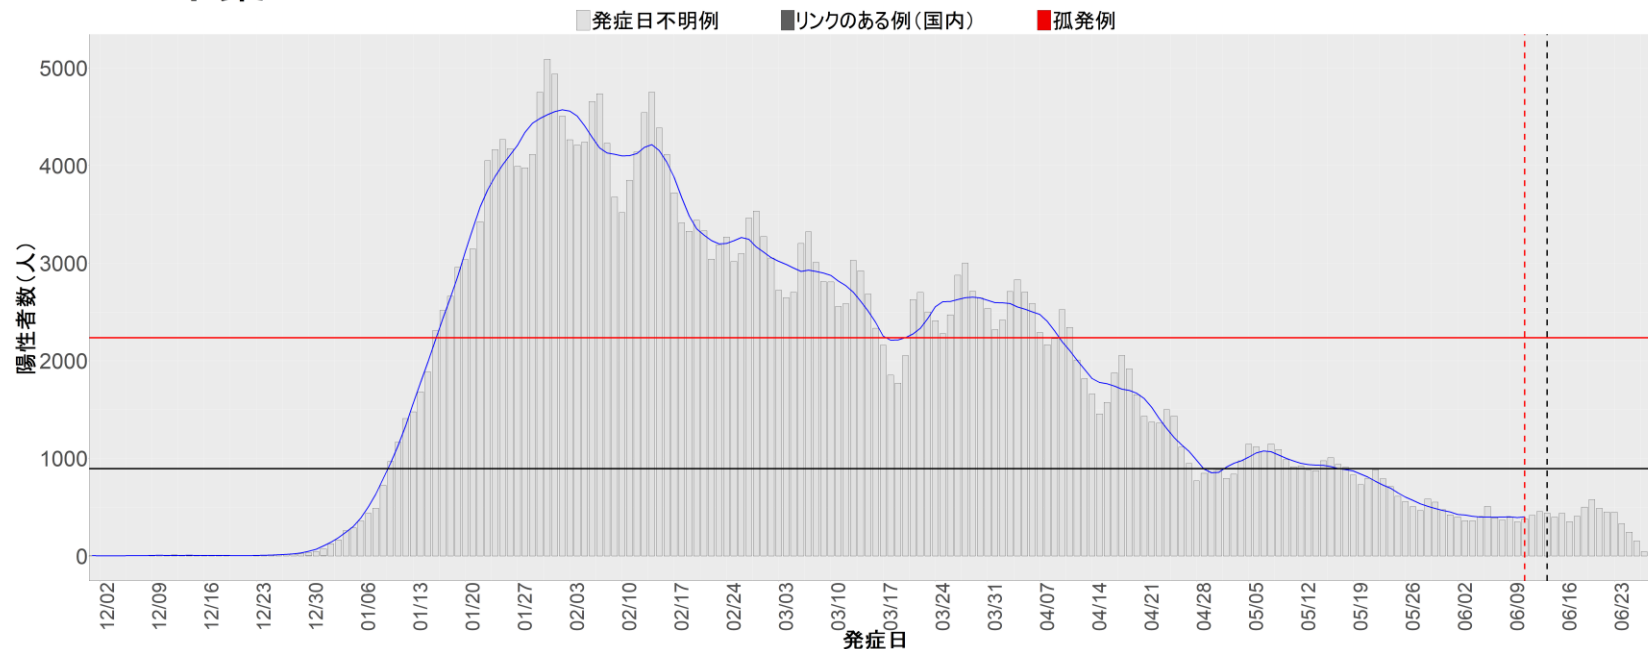

都道府県別エピカーブ （2021/12/1から2022/6/28まで）

【集計方法】

- 確定日は「陽性判明日」、それが不明な場合「自治体発表日」
- 無症状例は上段に含まれない
- リンク不明の場合は「孤発例」としてカウント
- 上段の薄灰色の発症日不明例は確定日から推定した発症日でカウント
- 東京都の発症日に基づくエピカーブは全てリンクなしとしてカウント

【補助線】

- 上段の赤垂直線は17日前、黒垂直線は14日前、下段の赤垂直線は7日前を示す
- 赤水平線は、1週間の累積症例数が人口10万人あたり250に相当する数を1日あたりの症例数に換算したもの。同様に、黒水平線は人口10万人あたり100人に相当する
- 青線は7日間の移動平均であり、上段の移動平均には発症日不明例も含まれる

6. 山形

7. 福島

8. 茨城

9. 栃木

10. 群馬

11. 埼玉

12. 千葉

13. 東京