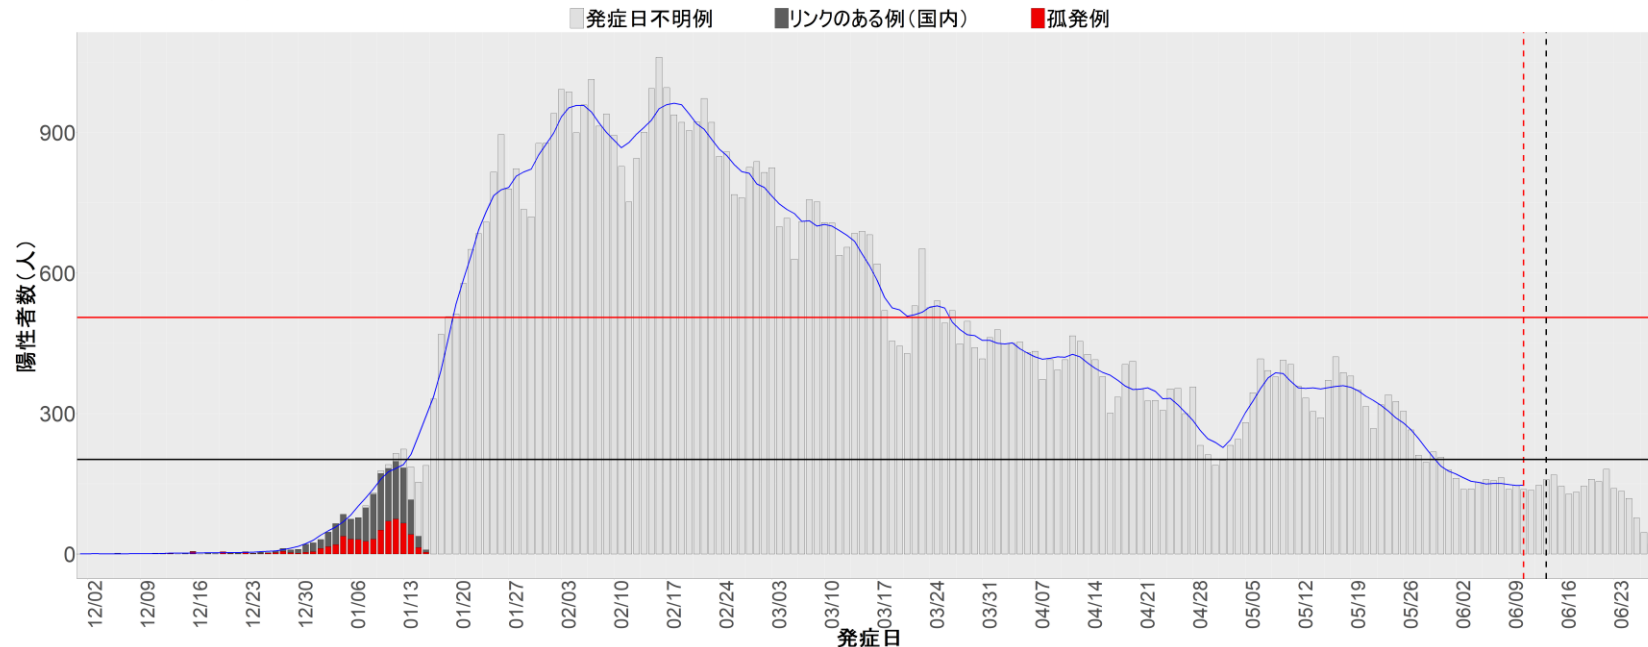

都道府県別エピカーブ （2021/12/1から2022/6/28まで）

【集計方法】

- 確定日は「陽性判明日」、それが不明な場合「自治体発表日」
- 無症状例は上段に含まれない
- リンク不明の場合は「孤発例」としてカウント
- 上段の薄灰色の発症日不明例は確定日から推定した発症日でカウント
- 東京都の発症日に基づくエピカーブは全てリンクなしとしてカウント

【補助線】

- 上段の赤垂直線は17日前、黒垂直線は14日前、下段の赤垂直線は7日前を示す
- 赤水平線は、1週間の累積症例数が人口10万人あたり250に相当する数を1日あたりの症例数に換算したもの。同様に、黒水平線は人口10万人あたり100人に相当する
- 青線は7日間の移動平均であり、上段の移動平均には発症日不明例も含まれる

22. 静岡

23. 愛知

24. 三重

25. 滋賀

26. 京都

27. 大阪

28. 兵庫

29. 奈良

30. 和歌山

31. 鳥取

32. 島根

33. 岡山

34. 広島

35. 山口

36. 徳島

37. 香川