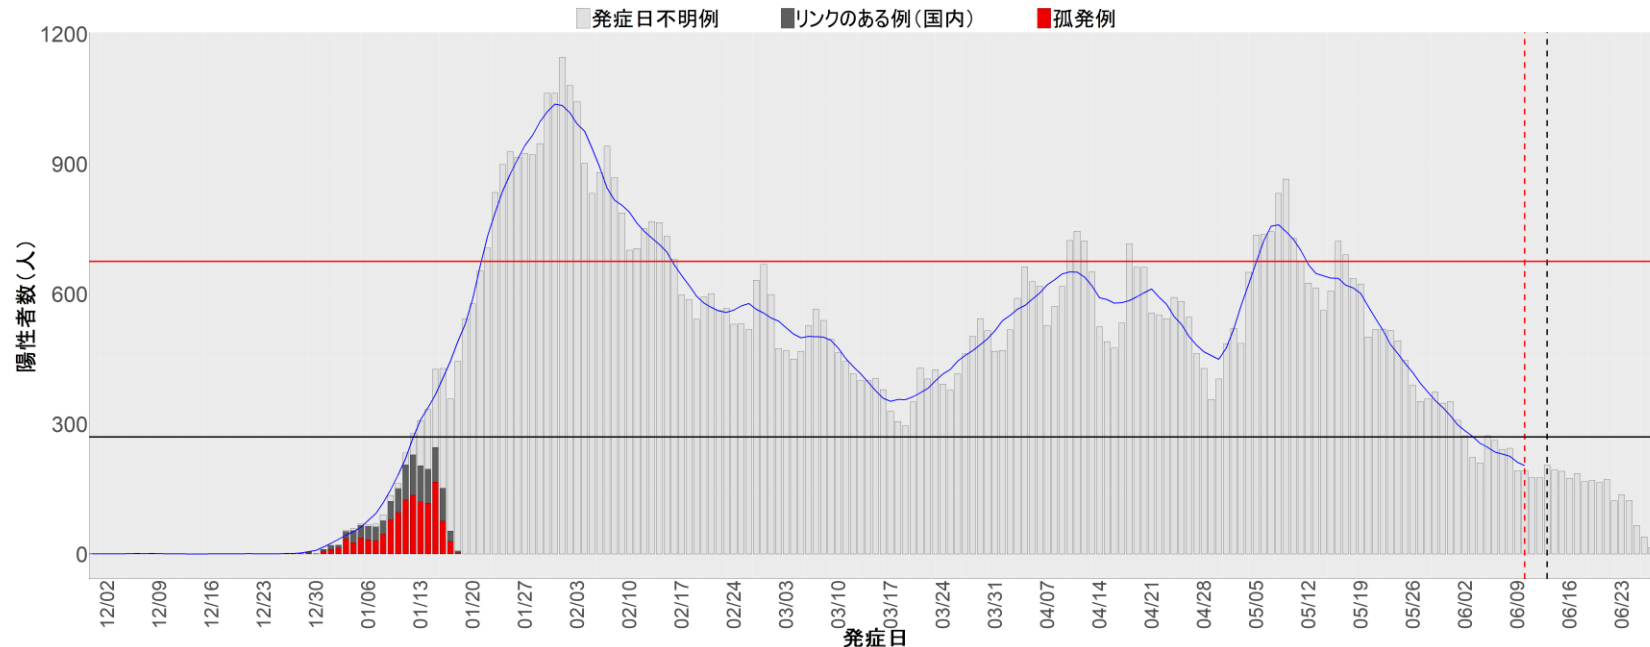

都道府県別エピカーブ （2021/12/1から2022/6/28まで）

【集計方法】

- 確定日は「陽性判明日」、それが不明な場合「自治体発表日」
- 無症状例は上段に含まれない
- リンク不明の場合は「孤発例」としてカウント
- 上段の薄灰色の発症日不明例は確定日から推定した発症日でカウント
- 東京都の発症日に基づくエピカーブは全てリンクなしとしてカウント

【補助線】

- 上段の赤垂直線は17日前、黒垂直線は14日前、下段の赤垂直線は7日前を示す
- 赤水平線は、1週間の累積症例数が人口10万人あたり250に相当する数を1日あたりの症例数に換算したもの。同様に、黒水平線は人口10万人あたり100人に相当する
- 青線は7日間の移動平均であり、上段の移動平均には発症日不明例も含まれる

22. 静岡

23. 愛知

24. 三重

25. 滋賀

26. 京都

27. 大阪

28. 兵庫

29. 奈良

30. 和歌山

31. 鳥取

32. 島根

33. 岡山

34. 広島

35. 山口

36. 徳島

37. 香川

38. 愛媛

39. 高知

40. 福岡

41. 佐賀

42. 長崎

43. 熊本

44. 大分

45. 宮崎