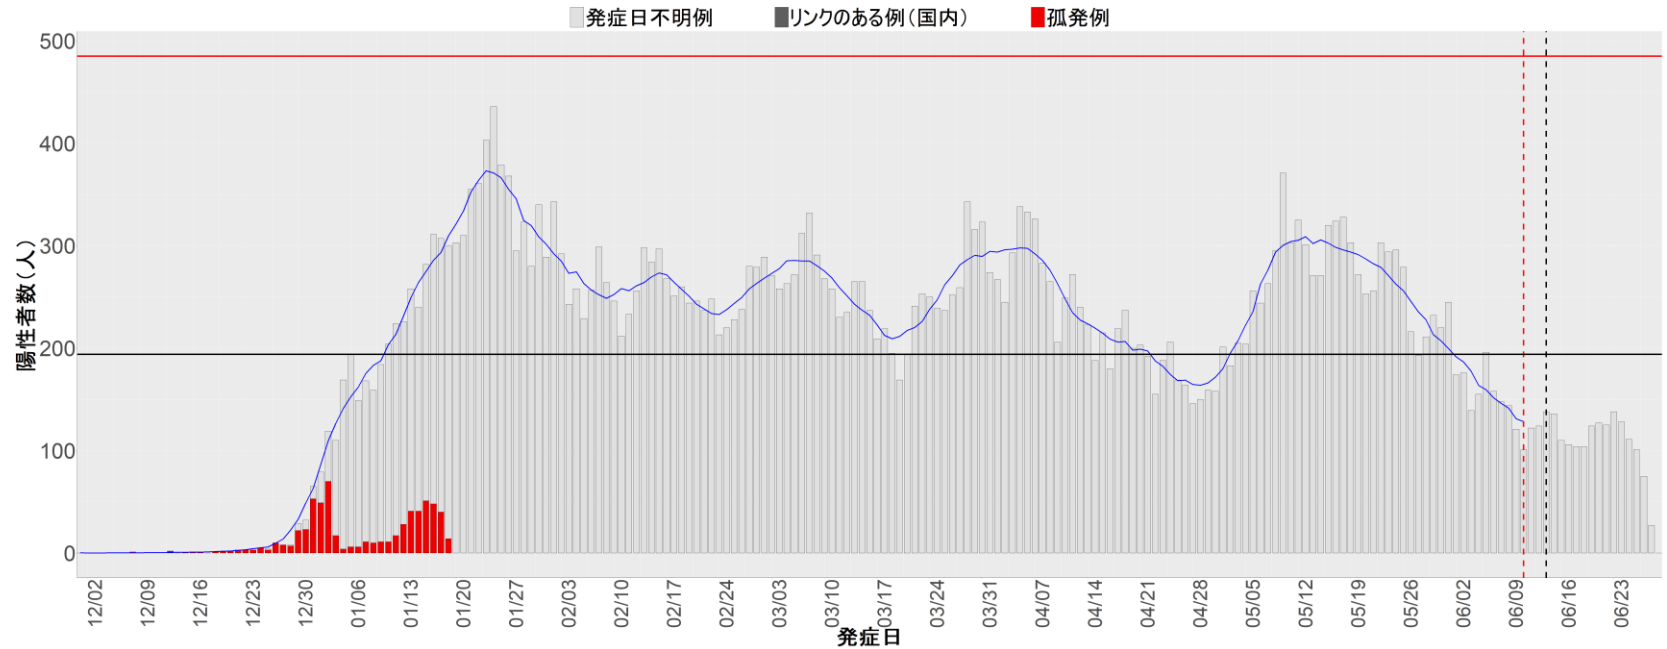

都道府県別エピカーブ （2021/12/1から2022/6/28まで）

【集計方法】

- 確定日は「陽性判明日」、それが不明な場合「自治体発表日」
- 無症状例は上段に含まれない
- リンク不明の場合は「孤発例」としてカウント
- 上段の薄灰色の発症日不明例は確定日から推定した発症日でカウント
- 東京都の発症日に基づくエピカーブは全てリンクなしとしてカウント

【補助線】

- 上段の赤垂直線は17日前、黒垂直線は14日前、下段の赤垂直線は7日前を示す
- 赤水平線は、1週間の累積症例数が人口10万人あたり250に相当する数を1日あたりの症例数に換算したもの。同様に、黒水平線は人口10万人あたり100人に相当する
- 青線は7日間の移動平均であり、上段の移動平均には発症日不明例も含まれる

22. 静岡

23. 愛知

24. 三重

25. 滋賀

26. 京都

27. 大阪

28. 兵庫

29. 奈良

30. 和歌山

31. 鳥取

32. 島根

33. 岡山

34. 広島

35. 山口

36. 徳島

37. 香川

38. 愛媛

39. 高知

40. 福岡

41. 佐賀

42. 長崎

43. 熊本

44. 大分

45. 宮崎