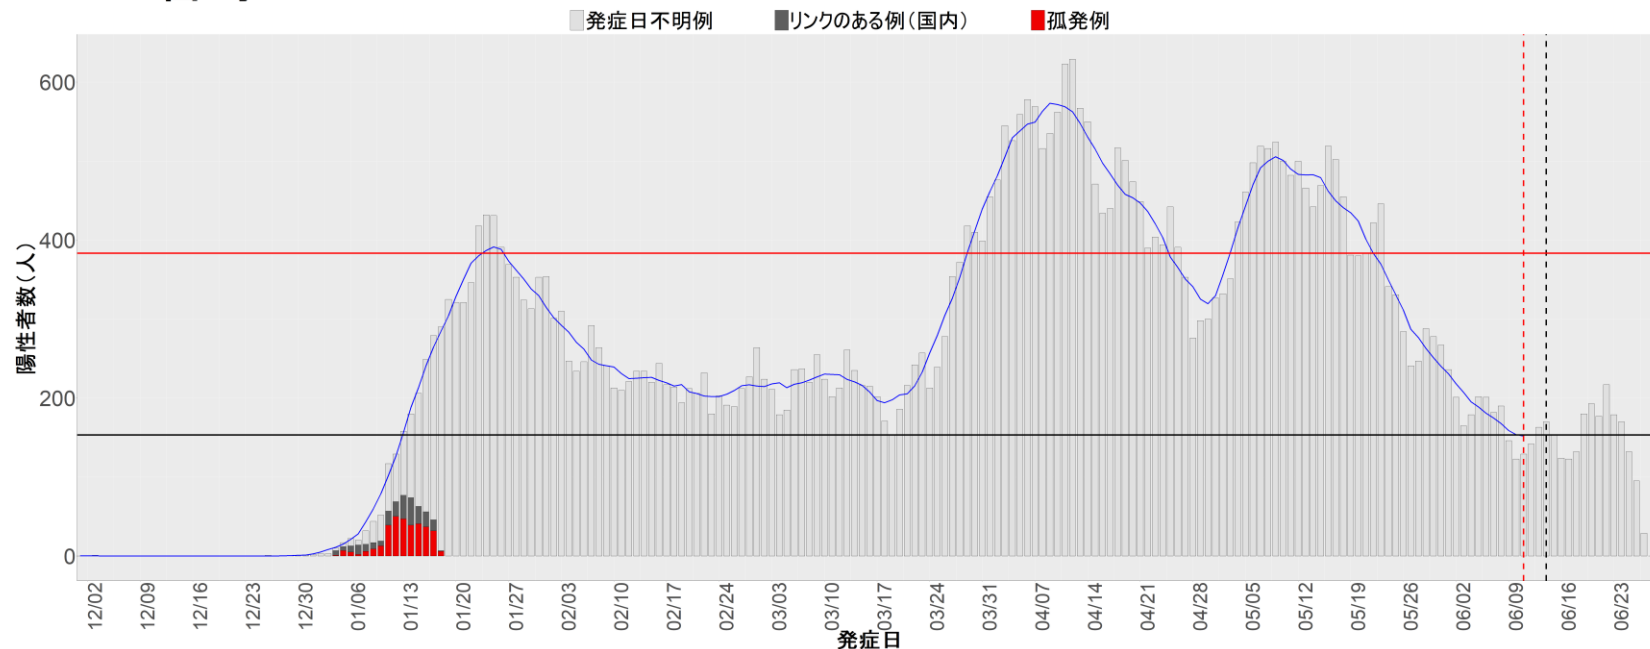

都道府県別エピカーブ （2021/12/1から2022/6/28まで）

【集計方法】

- 確定日は「陽性判明日」、それが不明な場合「自治体発表日」
- 無症状例は上段に含まれない
- リンク不明の場合は「孤発例」としてカウント
- 上段の薄灰色の発症日不明例は確定日から推定した発症日でカウント
- 東京都の発症日に基づくエピカーブは全てリンクなしとしてカウント

【補助線】

- 上段の赤垂直線は17日前、黒垂直線は14日前、下段の赤垂直線は7日前を示す
- 赤水平線は、1週間の累積症例数が人口10万人あたり250に相当する数を1日あたりの症例数に換算したもの。同様に、黒水平線は人口10万人あたり100人に相当する
- 青線は7日間の移動平均であり、上段の移動平均には発症日不明例も含まれる

30. 和歌山

31. 鳥取

32. 島根

33. 岡山

34. 広島

35. 山口

36. 徳島

37. 香川

38. 愛媛

39. 高知

40. 福岡

41. 佐賀

42. 長崎

43. 熊本

44. 大分

45. 宮崎

46. 鹿児島

47. 沖縄