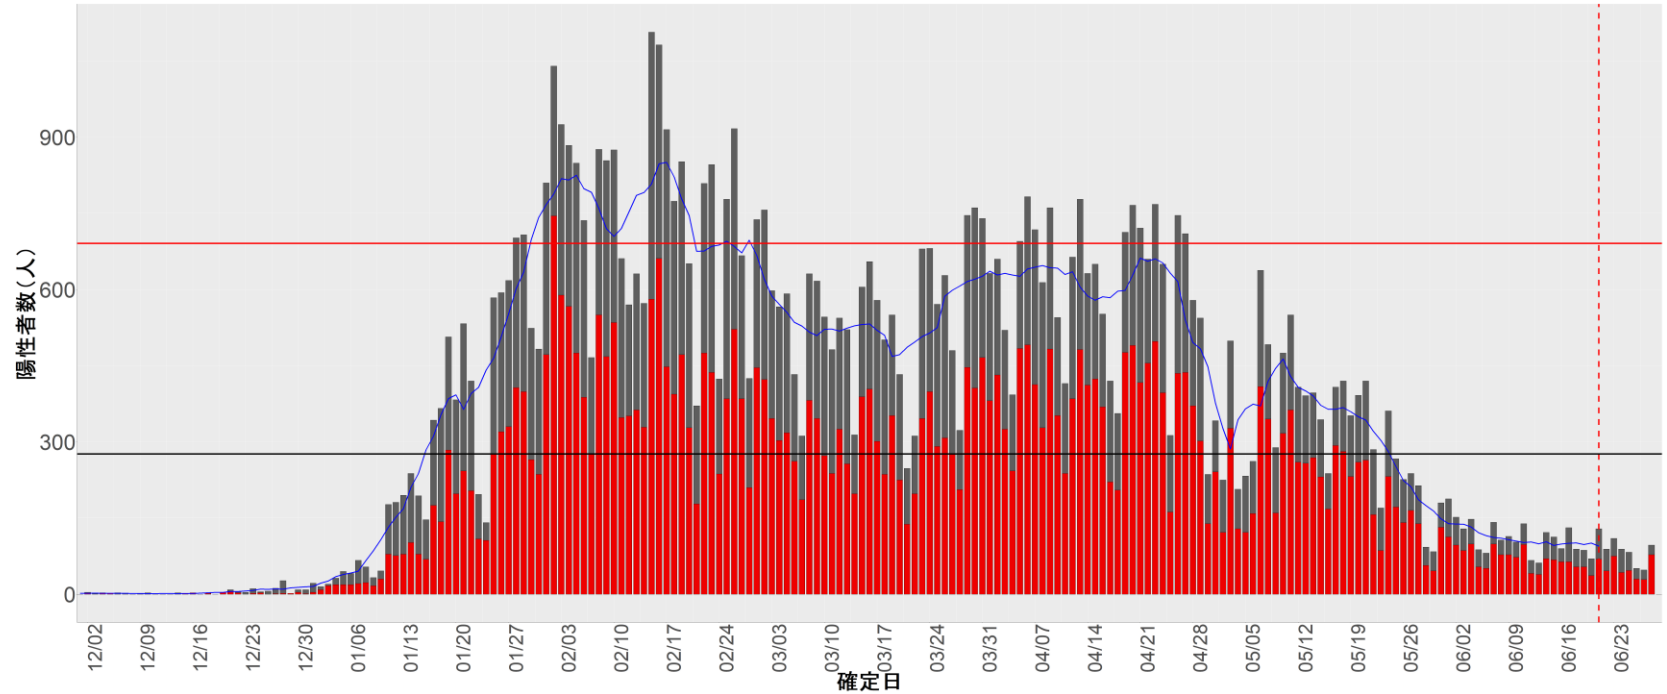

都道府県別エピカーブ （2021/12/1から2022/6/28まで）

【集計方法】

- 確定日は「陽性判明日」、それが不明な場合「自治体発表日」
- 無症状例は上段に含まれない
- リンク不明の場合は「孤発例」としてカウント
- 上段の薄灰色の発症日不明例は確定日から推定した発症日でカウント
- 東京都の発症日に基づくエピカーブは全てリンクなしとしてカウント

【補助線】

- 上段の赤垂直線は17日前、黒垂直線は14日前、下段の赤垂直線は7日前を示す
- 赤水平線は、1週間の累積症例数が人口10万人あたり250に相当する数を1日あたりの症例数に換算したもの。同様に、黒水平線は人口10万人あたり100人に相当する
- 青線は7日間の移動平均であり、上段の移動平均には発症日不明例も含まれる

6. 山形

7. 福島

8. 茨城

9. 栃木

10. 群馬

11. 埼玉

12. 千葉

13. 東京

14. 神奈川

15. 新潟

16. 富山

17. 石川

18. 福井

19. 山梨

20. 長野

21. 岐阜