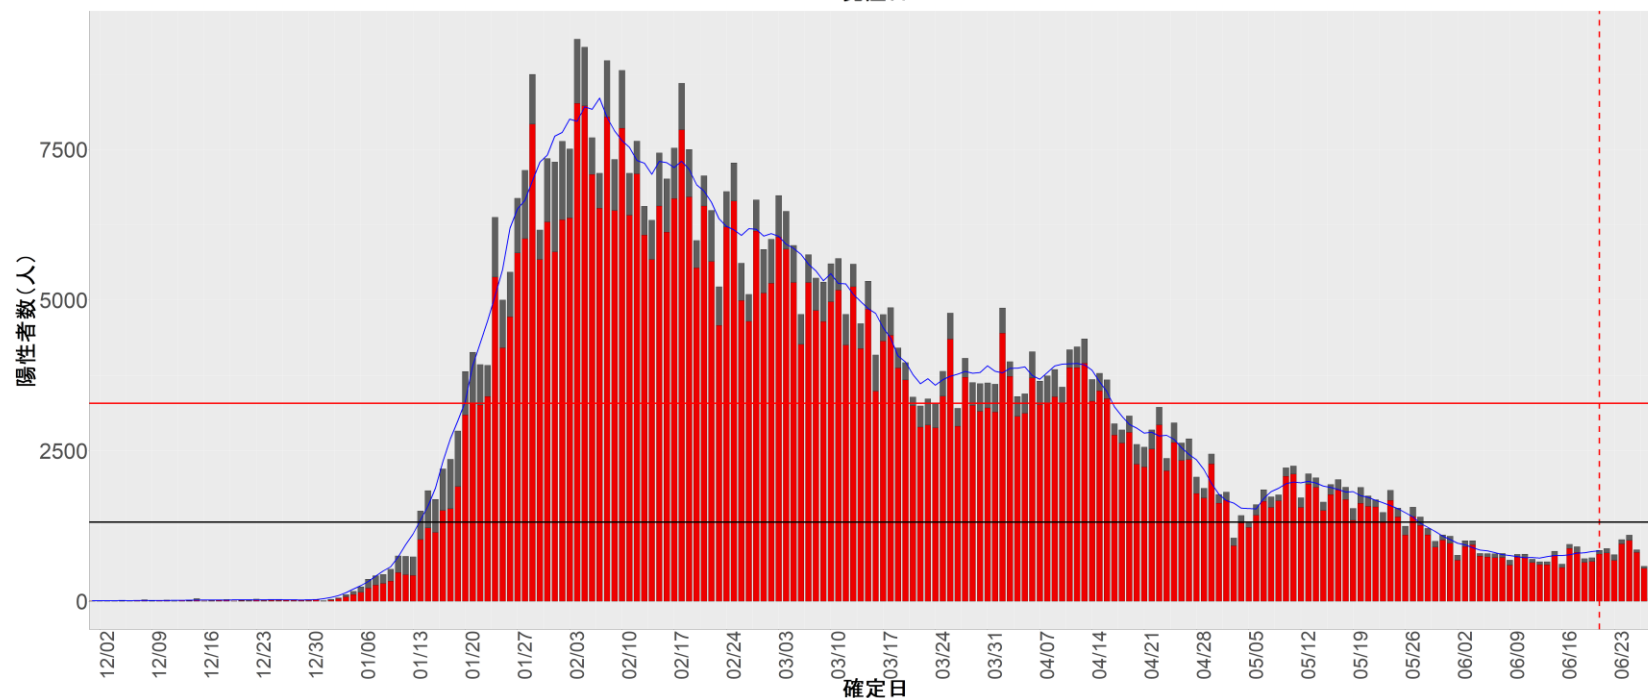

都道府県別エピカーブ （2021/12/1から2022/6/28まで）

【集計方法】

- 確定日は「陽性判明日」、それが不明な場合「自治体発表日」
- 無症状例は上段に含まれない
- リンク不明の場合は「孤発例」としてカウント
- 上段の薄灰色の発症日不明例は確定日から推定した発症日でカウント
- 東京都の発症日に基づくエピカーブは全てリンクなしとしてカウント

【補助線】

- 上段の赤垂直線は17日前、黒垂直線は14日前、下段の赤垂直線は7日前を示す
- 赤水平線は、1週間の累積症例数が人口10万人あたり250に相当する数を1日あたりの症例数に換算したもの。同様に、黒水平線は人口10万人あたり100人に相当する
- 青線は7日間の移動平均であり、上段の移動平均には発症日不明例も含まれる

6. 山形

7. 福島

8. 茨城

9. 栃木

10. 群馬

11. 埼玉

12. 千葉

13. 東京

14. 神奈川

15. 新潟

16. 富山

17. 石川

18. 福井

19. 山梨

20. 長野

21. 岐阜