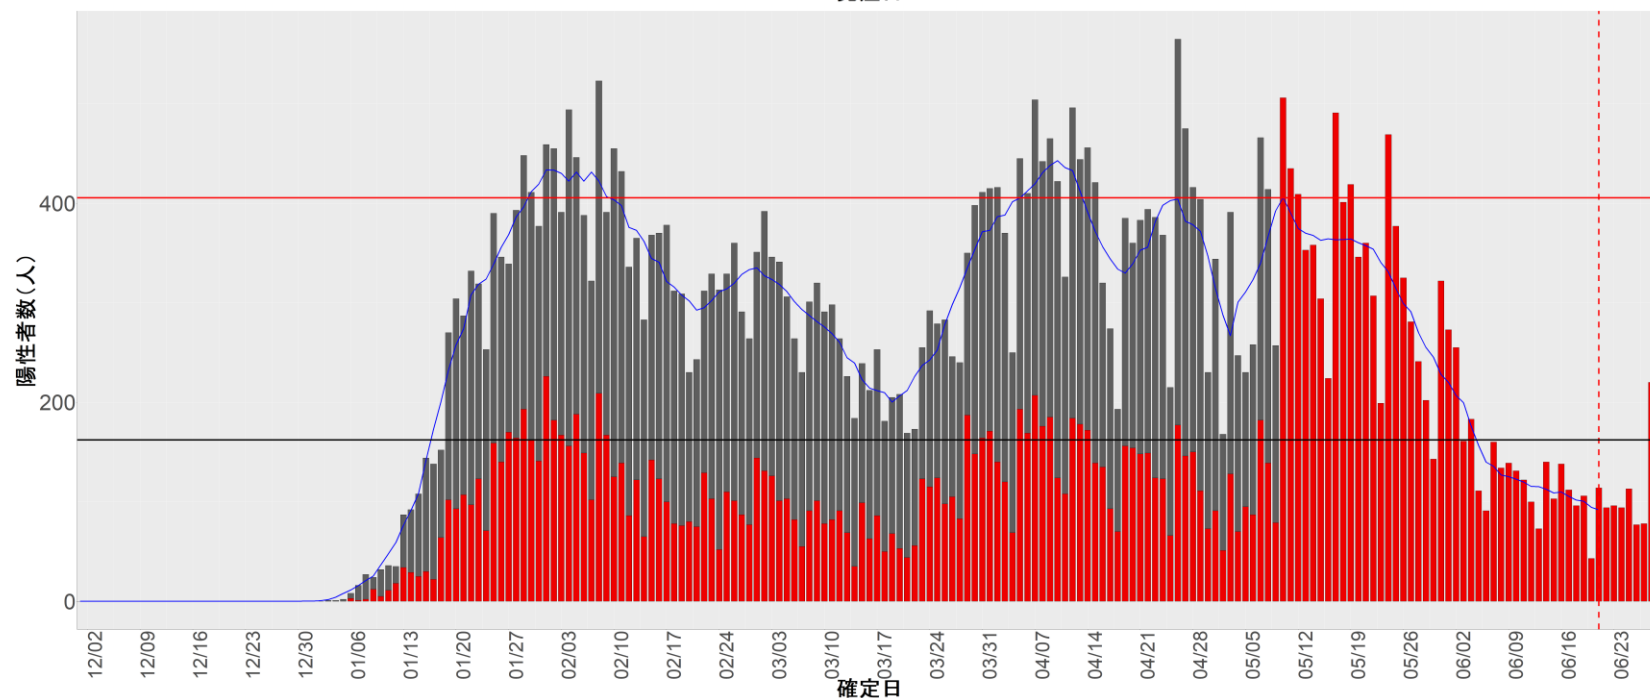

都道府県別エピカーブ （2021/12/1から2022/6/28まで）

【集計方法】

- 確定日は「陽性判明日」、それが不明な場合「自治体発表日」
- 無症状例は上段に含まれない
- リンク不明の場合は「孤発例」としてカウント
- 上段の薄灰色の発症日不明例は確定日から推定した発症日でカウント
- 東京都の発症日に基づくエピカーブは全てリンクなしとしてカウント

【補助線】

- 上段の赤垂直線は17日前、黒垂直線は14日前、下段の赤垂直線は7日前を示す
- 赤水平線は、1週間の累積症例数が人口10万人あたり250に相当する数を1日あたりの症例数に換算したもの。同様に、黒水平線は人口10万人あたり100人に相当する
- 青線は7日間の移動平均であり、上段の移動平均には発症日不明例も含まれる

30. 和歌山

31. 鳥取

32. 島根

33. 岡山

34. 広島

35. 山口

36. 徳島

37. 香川

38. 愛媛

39. 高知

40. 福岡

41. 佐賀

42. 長崎

43. 熊本

44. 大分

45. 宮崎

46. 鹿児島

47. 沖縄