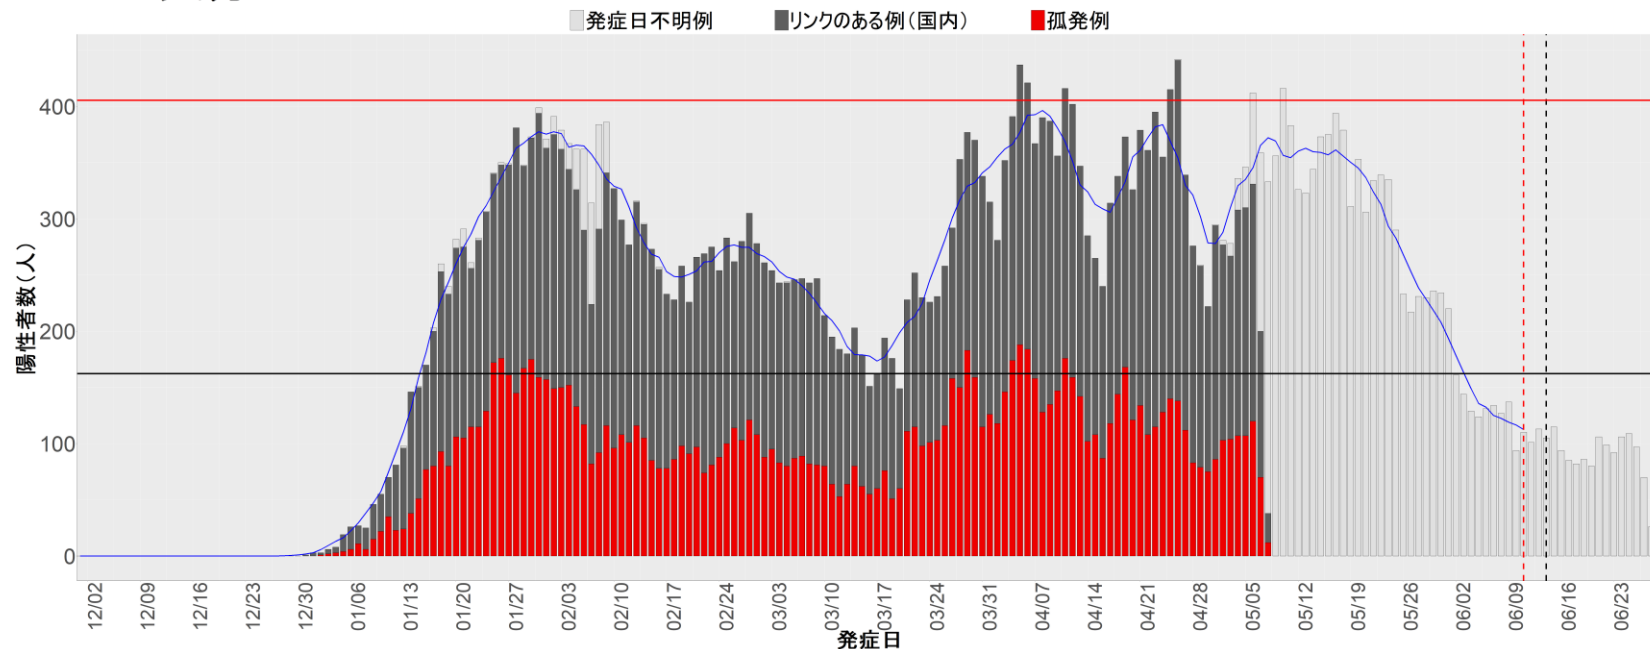

都道府県別エピカーブ （2021/12/1から2022/6/28まで）

【集計方法】

- 確定日は「陽性判明日」、それが不明な場合「自治体発表日」
- 無症状例は上段に含まれない
- リンク不明の場合は「孤発例」としてカウント
- 上段の薄灰色の発症日不明例は確定日から推定した発症日でカウント
- 東京都の発症日に基づくエピカーブは全てリンクなしとしてカウント

【補助線】

- 上段の赤垂直線は17日前、黒垂直線は14日前、下段の赤垂直線は7日前を示す
- 赤水平線は、1週間の累積症例数が人口10万人あたり250に相当する数を1日あたりの症例数に換算したもの。同様に、黒水平線は人口10万人あたり100人に相当する
- 青線は7日間の移動平均であり、上段の移動平均には発症日不明例も含まれる

30. 和歌山

31. 鳥取

32. 島根

33. 岡山

34. 広島

35. 山口

36. 徳島

37. 香川

38. 愛媛

39. 高知

40. 福岡

41. 佐賀

42. 長崎

43. 熊本

44. 大分

45. 宮崎

46. 鹿児島

47. 沖縄