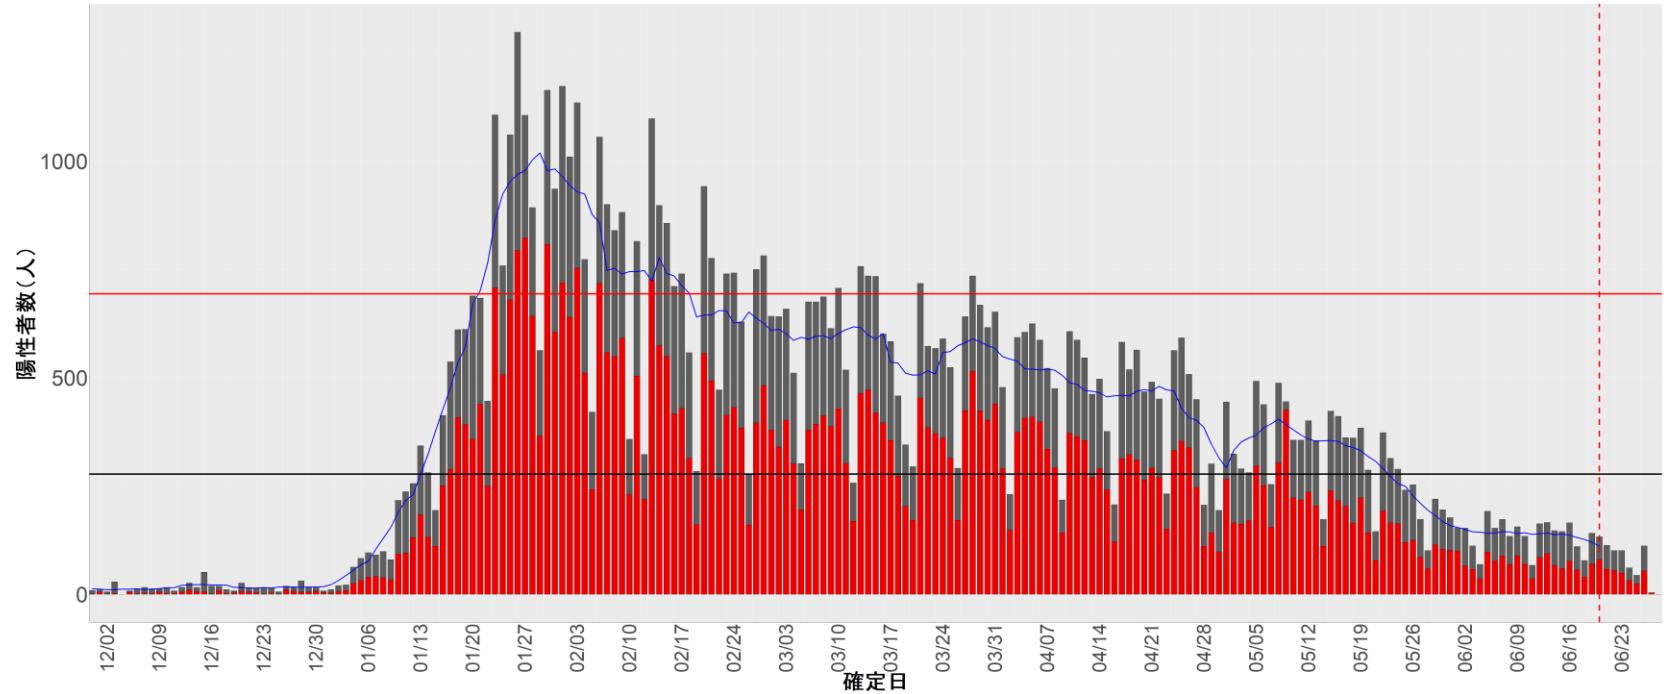

都道府県別エピカーブ （2021/12/1から2022/6/28まで）

【集計方法】

- 確定日は「陽性判明日」、それが不明な場合「自治体発表日」
- 無症状例は上段に含まれない
- リンク不明の場合は「孤発例」としてカウント
- 上段の薄灰色の発症日不明例は確定日から推定した発症日でカウント
- 東京都の発症日に基づくエピカーブは全てリンクなしとしてカウント

【補助線】

- 上段の赤垂直線は17日前、黒垂直線は14日前、下段の赤垂直線は7日前を示す
- 赤水平線は、1週間の累積症例数が人口10万人あたり250に相当する数を1日あたりの症例数に換算したもの。同様に、黒水平線は人口10万人あたり100人に相当する
- 青線は7日間の移動平均であり、上段の移動平均には発症日不明例も含まれる

6. 山形

7. 福島

8. 茨城

9. 栃木

10. 群馬

11. 埼玉

12. 千葉

13. 東京

14. 神奈川

15. 新潟

16. 富山

17. 石川

18. 福井

19. 山梨

20. 長野

21. 岐阜