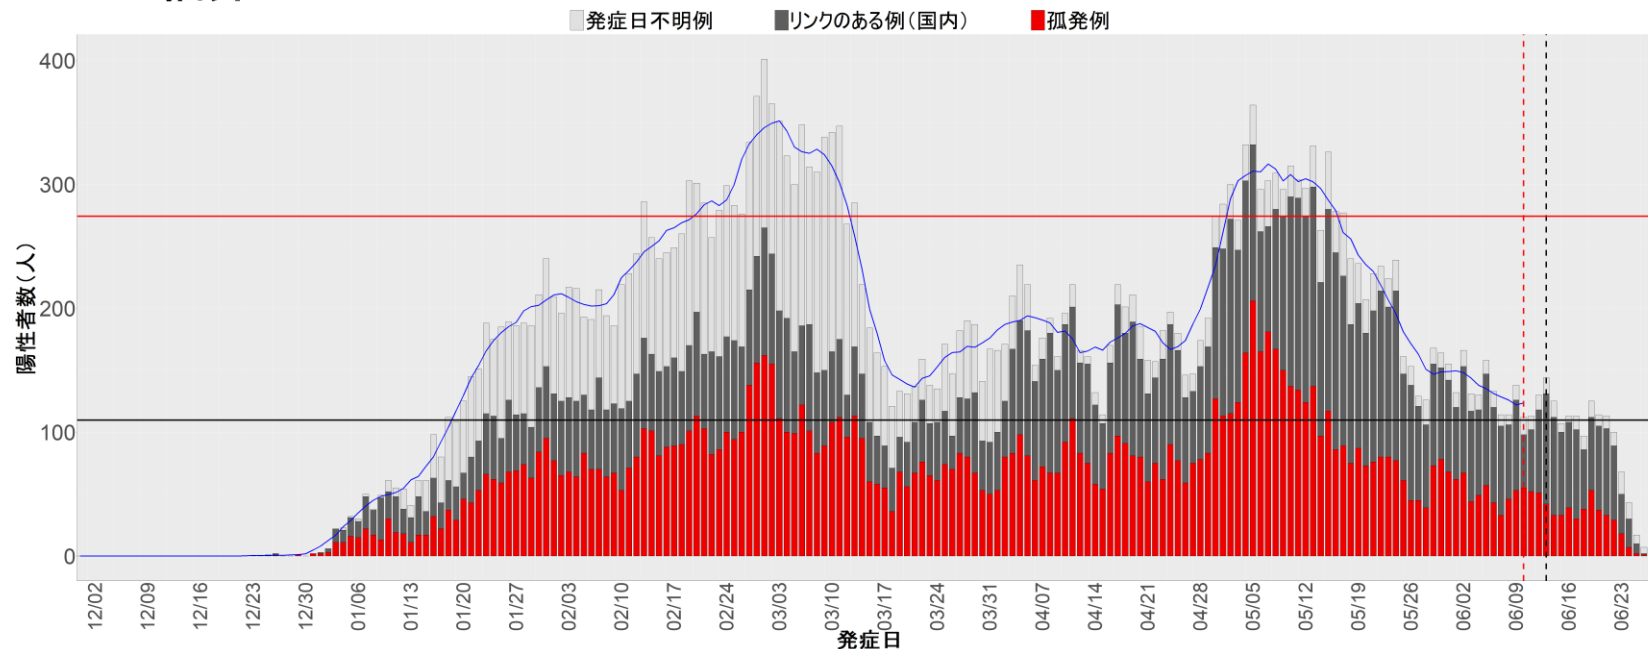

都道府県別エピカーブ （2021/12/1から2022/6/28まで）

【集計方法】

- 確定日は「陽性判明日」、それが不明な場合「自治体発表日」
- 無症状例は上段に含まれない
- リンク不明の場合は「孤発例」としてカウント
- 上段の薄灰色の発症日不明例は確定日から推定した発症日でカウント
- 東京都の発症日に基づくエピカーブは全てリンクなしとしてカウント

【補助線】

- 上段の赤垂直線は17日前、黒垂直線は14日前、下段の赤垂直線は7日前を示す
- 赤水平線は、1週間の累積症例数が人口10万人あたり250に相当する数を1日あたりの症例数に換算したもの。同様に、黒水平線は人口10万人あたり100人に相当する
- 青線は7日間の移動平均であり、上段の移動平均には発症日不明例も含まれる

14. 神奈川

15. 新潟

16. 富山

17. 石川

18. 福井

19. 山梨

20. 長野

21. 岐阜

22. 静岡

23. 愛知

24. 三重

25. 滋賀

26. 京都

27. 大阪

28. 兵庫

29. 奈良